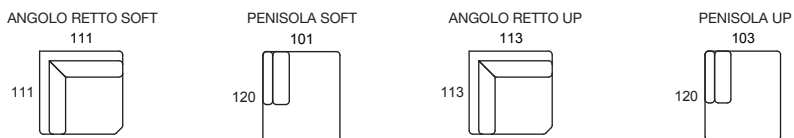

SCOCCA DIVANO LETTO / FISSO
SOFA-BED / SOFA

SCOCCA TERMINALE LETTO / FISSO SX/DX
LHF/RHF SOFA-BED/SOFA

SCOCCA CHAISE LONGUE CONTENITORE SX/DX
LHF/RHF STORAGE CHAISE LONGUE

CONTENITORE INCLUSO NEL PREZZO
STORAGE OPTION INCLUDED IN THE PRICE

ELEMENTI SPECIALI SX/DX
LHF/RHF SPECIAL MODULES

POUF
FOOTSTOOL

POUF CONTENITORE
STORAGE FOOTSTOOL

MATERASSI / MATTRESSES

Materasso Silver antistatico sfoderabile di serie Dual Comfort densità 30 kg/m³, con lato in memory densità 50 kg/m³.
Silver mattress , antistatic with removable covering, Dual Comfort density 30 kg/m³ with memory foam density 50 kg/m³.

STANDARD MEMORY
SILVER 30 KG/M³ E MEMORY 50 KG/M³
H.13 CM L.193 CM