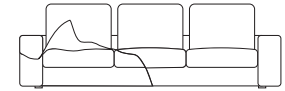

COMPLETAMENTE SFODERABILE
FULLY REMOVABLE COVERING

ACCESSORI OPTIONAL / OPTIONALS