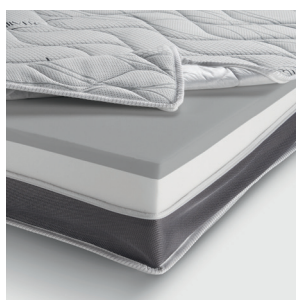

TASCA IN TESSUTO A SCELTA,
SOLO PER BRACCIOLO B2
FABRIC SIDE POCKET ONLY FOR
ARM B2

LETTO INCLUSO / BED INCLUDED

Venezia soft

Venezia up

B1

B2

B3

BRACCIOLI A SCELTA INCLUSI NEL PREZZO
ARM INCLUDED IN THE PRICE

ELEMENTI SPECIALI SX/DX
LHF/RHF SPECIAL MODULES

POUF
FOOTSTOOL

POUF CONTENITORE
STORAGE FOOTSTOOL

MATERASSI / MATTRESSES

Materasso Silver antistatico sfoderabile di serie Dual Comfort densità 30 kg/m³, con lato in memory densità 50 kg/m³.
Silver mattress , antistatic with removable covering, Dual Comfort density 30 kg/m³ with memory foam density 50 kg/m³.