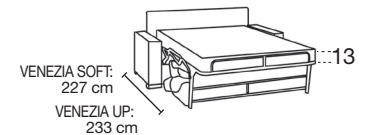

TASCA IN TESSUTO A SCELTA,
SOLO PER BRACCIOLO B2
FABRIC SIDE POCKET ONLY FOR
ARM B2

LETTO INCLUSO / BED INCLUDED

Venezia soft

Venezia up

B1

B2

B3

BRACCIOLI A SCELTA INCLUSI NEL PREZZO
ARM INCLUDED IN THE PRICE