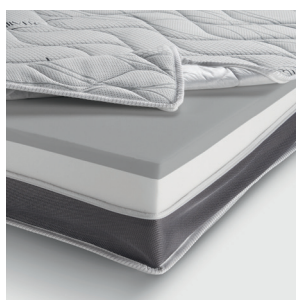

TASCA IN TESSUTO A SCELTA,
SOLO PER BRACCIOLO B2
FABRIC SIDE POCKET ONLY FOR
ARM B2

LETTO INCLUSO / BED INCLUDED

Venezia soft

Venezia up

B1

B2

B3

BRACCIOLI A SCELTA INCLUSI NEL PREZZO
ARM INCLUDED IN THE PRICE

ELEMENTI SPECIALI SX/DX
LHF/RHF SPECIAL MODULES

POUF
FOOTSTOOL

POUF CONTENITORE
STORAGE FOOTSTOOL

MATERASSI / MATTRESSES

Materasso Silver antistatico sfoderabile di serie Dual Comfort densità 30 kg/m³, con lato in memory densità 50 kg/m³.
Silver mattress, antistatic with removable covering, Dual Comfort density 30 kg/m³ with memory foam density 50 kg/m³.