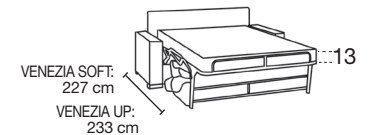

TASCA IN TESSUTO A SCELTA,
SOLO PER BRACCIOLO B2
FABRIC SIDE POCKET ONLY FOR
ARM B2

LETTO INCLUSO / BED INCLUDED

Venezia soft

Venezia up

B1

B2

B3

BRACCIOLI A SCELTA INCLUSI NEL PREZZO
ARM INCLUDED IN THE PRICE