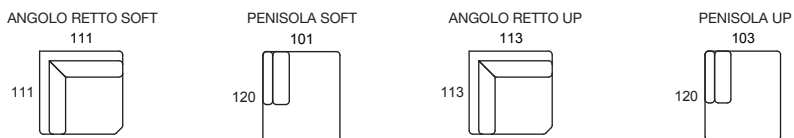

SCOCCA DIVANO LETTO / FISSO
SOFA-BED / SOFA

SCOCCA TERMINALE LETTO / FISSO SX/DX
LHF/RHF SOFA-BED/SOFA

SCOCCA CHAISE LONGUE CONTENITORE SX/DX
LHF/RHF STORAGE CHAISE LONGUE

CONTENITORE INCLUSO NEL PREZZO
STORAGE OPTION INCLUDED IN THE PRICE

ELEMENTI SPECIALI SX/DX
LHF/RHF SPECIAL MODULES

POUF
FOOTSTOOL

POUF CONTENITORE
STORAGE FOOTSTOOL

MATERASSI / MATTRESSES

Materasso Silver antistatico sfoderabile di serie Dual Comfort densità 30 kg/m³, con lato in memory densità 50 kg/m³.
Silver mattress, antistatic with removable covering, Dual Comfort density 30 kg/m³ with memory foam density 50 kg/m³.

STANDARD MEMORY
SILVER 30 KG/M³ E MEMORY 50 KG/M³
H.13 CM L.193 CM