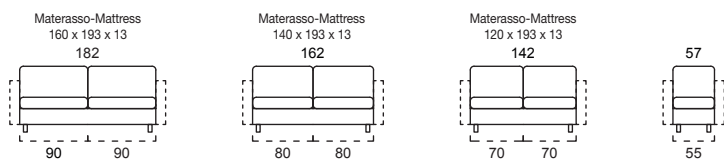

SCOCCA DIVANO LETTO / FISSO
SOFA-BED / SOFA