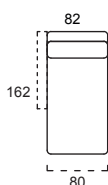

SCOCCA CHAISE LONGUE CONTENITORE SX/DX
LHF/RHF STORAGE CHAISE LONGUE

CONTENITORE INCLUSO NEL PREZZO
STORAGE OPTION INCLUDED IN THE PRICE