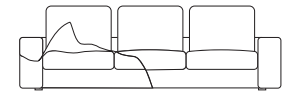

COMPLETAMENTE SFODERABILE
FULLY REMOVABLE COVERING

ACCESSORI OPTIONAL / OPTIONALS