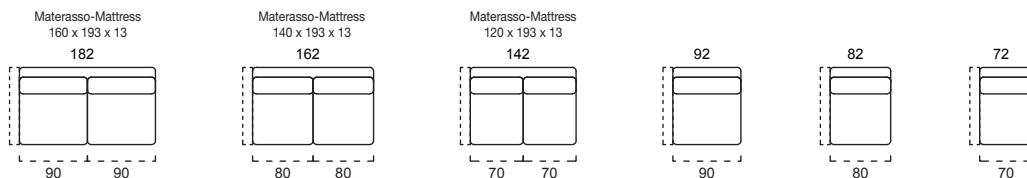

SCOCCA TERMINALE LETTO / FISSO SX/DX
LHF/RHF SOFA-BED/SOFA

SCOCCA CHAISE LONGUE CONTENITORE SX/DX
LHF/RHF STORAGE CHAISE LONGUE

CONTENITORE INCLUSO NEL PREZZO
STORAGE OPTION INCLUDED IN THE PRICE