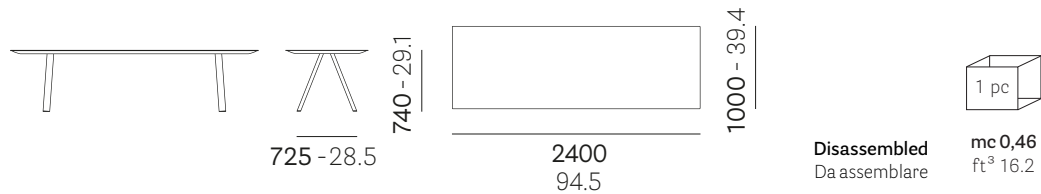

• ARK240X100