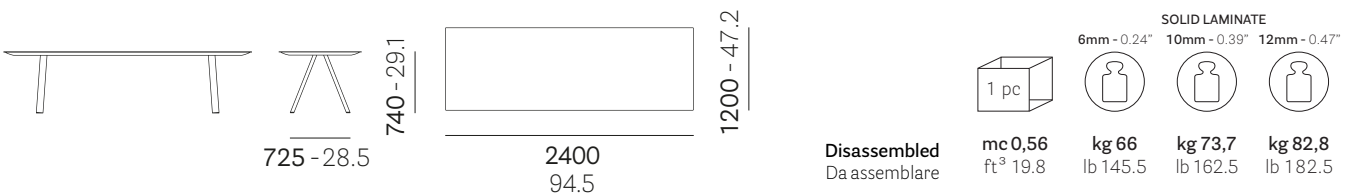

• ARK240X120