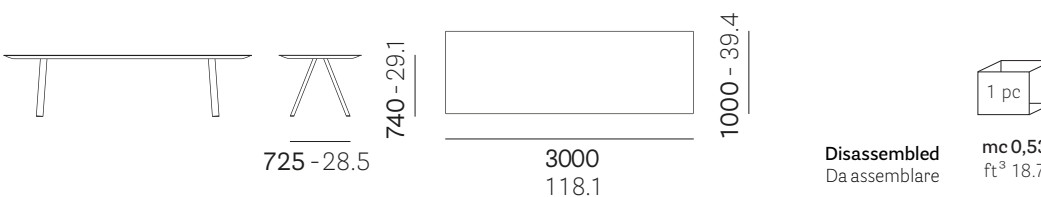

• ARK300X100

Reproduction of this document is strictly prohibited without prior written authorisation from Pedrali SpA. Sizes, weights and finishes may change without previous notice.
È vietata la riproduzione del seguente documento senza previa autorizzazione scritta da parte di Pedrali SpA. Dimensioni, pesi e finiture possono variare senza alcun preavviso.

ST_ARKI-TABLE_ARK_2022.0