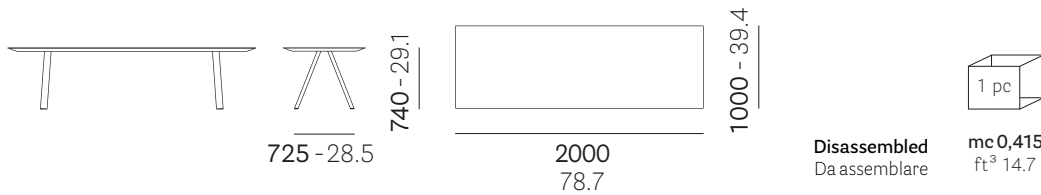

• ARK200X100