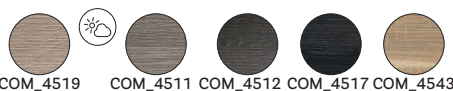

TOP / RIPIANO / TISCHPLATTE / PLATEAU / SOBRE

**10 mm thickness** / Spessore 10 mm / Stärke 10 mm / Épaisseur 10 mm / Espesor 10 mm

**Flat edge** / Bordo piatto / Flache Kante / Chant plat / Canto rec

**Brown core** / Anima marrone / Schwarzer Marone / Coeur marron / Alma marrón