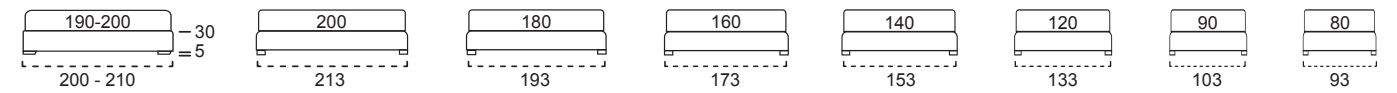

SOMMIER H. 30 CM

PIEDINI PER GIROLETTO / FEET FOR BED FRAME H. 30 CM

STANDARD CM. 5	FINITURA OPTIONAL	OPTIONAL				FINITURA RAL
		N CM. 5	P CM. 5	L CM. 10	M CM. 10	
LEGNO.WOOD BLACK	BIANCO NATURALE	LEGNO.WOOD BLACK BIANCO NATURALE	METALLO.METAL BLACK CROMO	METALLO.METAL GRIGIO	LEGNO.WOOD BLACK BIANCO NATURALE	SUPPLEMENTARE PER TUTTI I PIEDI OPTIONAL FOR ALL FEET

LAVORAZIONI GIROLETTO / BED FRAME FINISHES H. 5 / H. 10 / H. 25 / H. 30 CM

STANDARD	OPTIONAL					
GIROLETTO 0 BED FRAME 0	GIROLETTO 1 BED FRAME 1	GIROLETTO 1 BICOLOR BED FRAME 1 BICOLOR	GIROLETTO 2 BED FRAME 2	GIROLETTO 2 BICOLOR BED FRAME 2 BICOLOR	GIROLETTO 3 BED FRAME 3	GIROLETTO 4 BED FRAME 4

SISTEMI PER GIROLETTO / LIFT UP MECHANISMS FOR BED FRAME H. 25 E H. 30 CM

SISTEMA ALZARETE YPSILON YPSILON LIFT-UP MECHANISM FOR BED BASE	SISTEMA ALZARETE MASTER MASTER LIFT UP MECHANISM FOR BED BASE	SISTEMA ALZARETE MASTER PLUS DOPPIO PISTONE DI SERIE MASTER PLUS LIFT UP MECHANISM FOR BED BASE DOUBLE PISTON INCLUDED