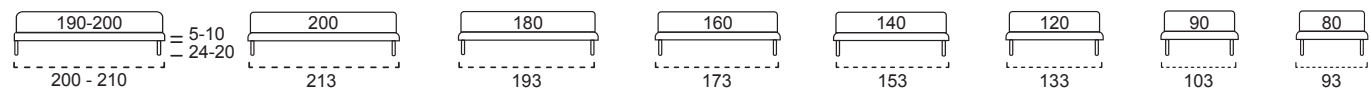

SOMMIER H. 5 / H. 10 CM

PIEDINI PER GIROLETTO / FEET FOR BED FRAME H. 5/10 CM

STANDARD CM. 24/20	FINITURA OPTIONAL	OPTIONAL						FINITURA RAL
		A CM. 24/20	B CM. 24/20	D CM. 24/20	E CM. 24/20	T CM. 24/20	U CM. 24/20	
LEGNO.WOOD BLACK	BIANCO NATURALE	LEGNO.WOOD BLACK BIANCO NATURALE	LEGNO.WOOD BLACK BIANCO NATURALE	METALLO.METAL BLACK CROMO	PLEXIGLASS	METALLO.METAL TITANIO	METALLO.METAL TITANIO SOLO SU GIROLETTO H10 ONLY FOR H10 BED FRAME	SUPPLEMENTARE PER TUTTI I PIEDI OPTIONAL FOR ALL FEET

GIROLETTO INSIDE OPTIONAL / OPTIONAL INSIDE RING

--- STANDARD
— INSIDE - 6,5 CM

IL MATERASSO VIENE INCASSATO
DI 6.5 CM ALL'INTERNO DEL GIROLETTO.
DISPONIBILE SOLO SU H. 25/H. 30 CM
PER SISTEMI ALZARETE Y E MASTER
CON RETE STANDARD O DELUXE.
MATTRESS IS RECESSED IN THE BED'S STRUCTURE
FOR 6.5 CM. AVAILABLE ONLY FOR H. 25/H. 30 CM
Y AND MASTER LIFTING UP MECHANISM
WITH STANDARD BASE OR DELUXE BASE.