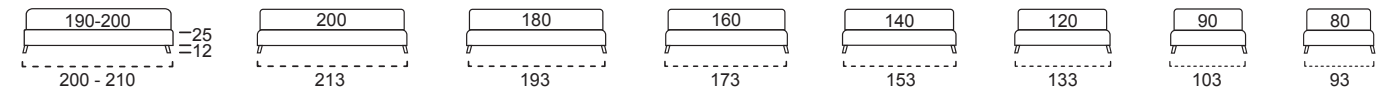

# SOMMIER

NIGHT

TESSUTO / FABRIC	PELLE / LEATHER	GIROLETTO / BED FRAME
		
<p>COMPLETAMENTE SFODERABILE COMPLETELY REMOVABLE COVERING</p>	<p>COMPLETAMENTE SFODERABILE COMPLETELY REMOVABLE COVERING</p>	<p>GIROLETTO VERO LEGNO FRAME IN REAL WOOD</p>
<p><b>STRUTTURA</b> multistrato di legno. <b>IMBOTTITURA</b> poliuretano espanso indeformabile 25kg/m<sup>3</sup> rivestito vellutino acrilico. <b>STRUCTURE</b> wood multilayer. <b>PADDING</b> stress resistant expanded polyurethane 25Kg/m<sup>3</sup> covered with acrylic velvet.</p>		

# SOMMIER H. 25 CM

## GIROLETTO INSIDE OPTIONAL / OPTIONAL INSIDE RING

--- STANDARD  
— INSIDE - 6,5 CM

IL MATERASSO VIENE INCASSATO  
DI 6.5 CM ALL'INTERNO DEL GIROLETTO.  
DISPONIBILE SOLO SU H. 25/H. 30 CM  
PER SISTEMI ALZARETE Y E MASTER  
CON RETE STANDARD O DELUXE.  
MATTRESS IS RECESSED IN THE BED'S STRUCTURE  
FOR 6.5 CM. AVAILABLE ONLY FOR H. 25/H. 30 CM  
Y AND MASTER LIFTING UP MECHANISM  
WITH STANDARD BASE OR DELUXE BASE.