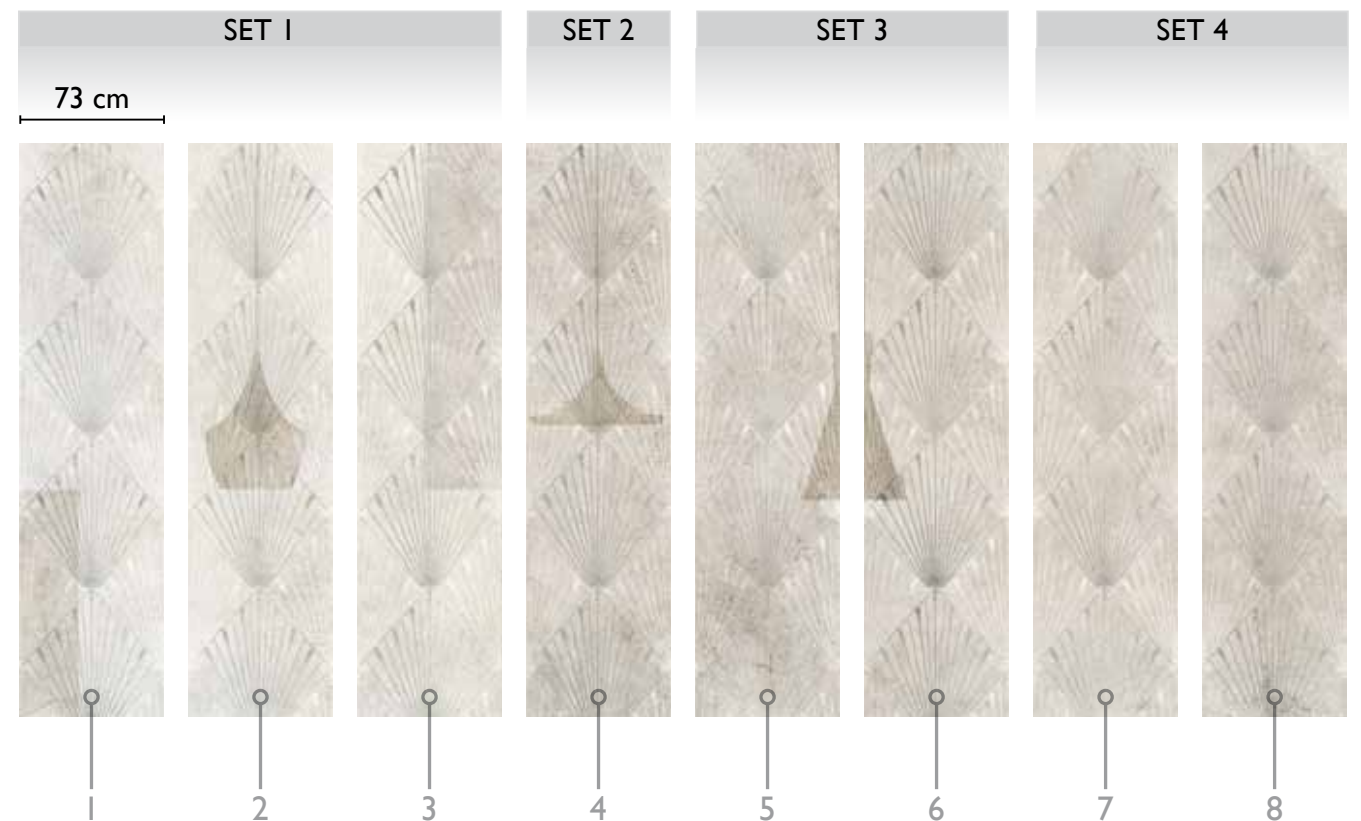

# Geometrie: Rays

total development

IVORY 53837-I

290 cm

584 cm

available modules

SET 1

SET 2

SET 3

SET 4

73 cm

290 cm

1

2

3

4