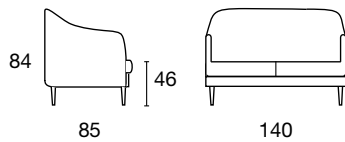

STRUTTURA VERO LEGNO
REAL WOOD STRUCTURE

SPALLIERA IN POLIURETANO
ESPANSO DENSITÀ 23 KG/M³
RIVESTITA CON FIBRE ACRILICHE
BACK WITH POLYURETHANE
DENSITY 23 KG/M³ COVERED
WITH ACRYLIC FIBRES

SEDUTA IN POLIURETANO
ESPANSO DENSITÀ 35 KG/M³
RIVESTITA CON FIBRE ACRILICHE
SITTING POLYURETHANE FOAM DENSITY 35 KG/M³
COVERED WITH ACRYLIC FIBRES

PELLE / LEATHER

CUSCINI DI SEDUTA SFODERABILI
REMOVABLE UPHOLSTERY
FOR SITTING CUSHIONS

TESSUTO / FABRIC

COMPLETAMENTE SFODERABILE
FULLY REMOVABLE COVERING

FINITURA PIEDE STANDARD
STANDARD FOOT FINISHING

METALLO BLACK
OPACO
H. 16 CM

FINITURE OPTIONAL
OPTIONAL FINISHINGS

INOX SATINATO

cad. € 47

CHAMPAGNE
SATINATO

cad. € 47

RAL LUCIDO/OPACO

cad. € 47

FINITURE E/O PIEDI OPTIONAL NECESSITANO DI ULTERIORI DUE SETTIMANE DI PRODUZIONE
OPTIONAL FEET AND FINISHINGS NEED TWO ADDITIONAL WEEKS OF PRODUCTION TIME

DIVANO 2P 140
SOFA 2P 140