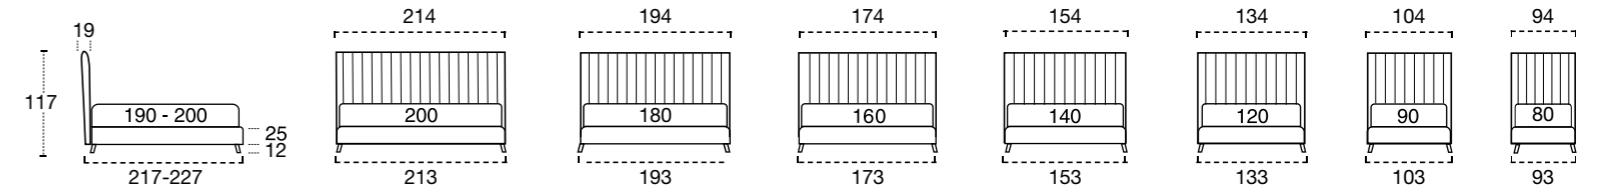

GAIA H. 25 CM

PIEDINI PER GIROLETTO H. 25 CM / FEET FOR BED FRAME H. 25 CM

STANDARD CM. 12	FINITURA OPTIONAL	OPTIONAL								FINITURA RAL
 LEGNO.WOOD BLACK	 BIANCO NATURALE	 F CM. 12	 G CM. 12	 Q CM. 12	 L CM. 10	 M CM. 10	 R CM. 12	 S CM. 12	 V CM. 12	
	cad. € 10	cad. € 12	cad. € 23	cad. € 23	cad. € 27	cad. € 12	cad. € 43	cad. € 43	cad. € 77	cad. € 24