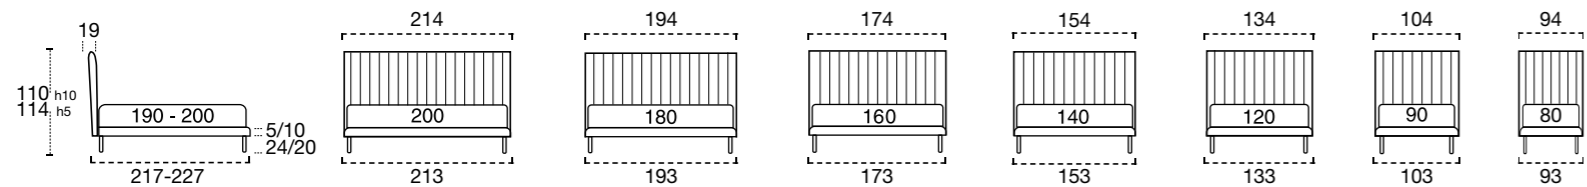

GAIA H. 5 / H. 10 CM

PIEDINI PER GIROLETTO H. 5/10 CM / FEET FOR BED FRAME H. 5/10 CM

STANDARD CM. 24/20	FINITURA OPTIONAL	OPTIONAL						FINITURA RAL
 LEGNO.WOOD BLACK	 BIANCO NATURALE	 A CM. 24/20	 B CM. 24/20	 D CM. 24/20	 E CM. 24/20	 T CM. 24/20	 U CM. 24/20	
	cad. € 10	cad. € 17	cad. € 17	cad. € 32	cad. € 105	cad. € 49	cad. € 49	cad. € 24