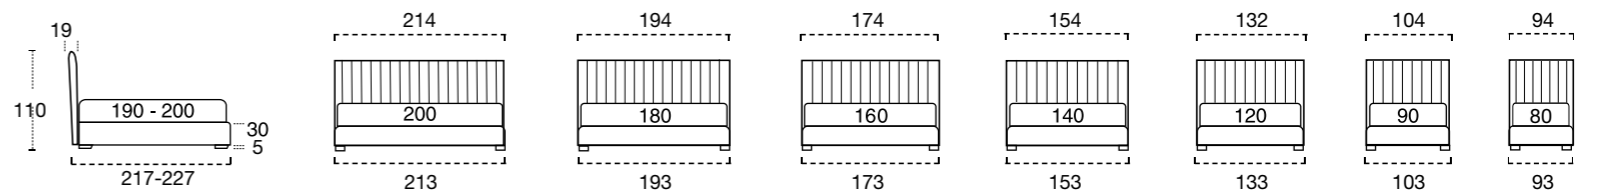

GAIA H. 30 CM

PIEDINI PER GIROLETTO H. 30 CM / FEET FOR BED FRAME H. 30 CM

STANDARD CM. 5	FINITURA OPTIONAL	OPTIONAL						FINITURA RAL
 LEGNO.WOOD BLACK	 BIANCO NATURALE	 N CM. 5	 P CM. 5	 L CM. 10	 M CM. 10	 C CM. 12	 F CM. 12	
	cad. € 10	cad. € 12	cad. € 22	cad. € 27	cad. € 12	cad. € 12	cad. € 12	cad. € 24

SISTEMI PER GIROLETTO H. 25 E H. 30 CM / LIFT UP MECHANISMS FOR BED FRAME H. 25/H. 30 CM

 SISTEMA ALZARETE YPSILON YPSILON LIFT-UP MECHANISM FOR BED BASE	 SISTEMA ALZARETE MASTER MASTER LIFT UP MECHANISM FOR BED BASE	 SISTEMA ALZARETE MASTER PLUS DOPPIO PISTONE DI SERIE MASTER PLUS LIFT UP MECHANISM FOR BED BASE DOUBLE PISTON INCLUDED	 --- STANDARD — INSIDE - 6,5 CM cad. € 108	IL MATERASSO VIENE INCASSATO DI 6.5 CM ALL'INTERNO DEL GIROLETTO. DISPONIBILE SOLO SU H. 25/H. 30 CM PER SISTEMI ALZARETE Y E MASTER CON RETE STANDARD O DELUXE. MATTRESS IS RECESSED IN THE BED'S STRUCTURE FOR 6.5 CM. AVAILABLE ONLY FOR H. 25/H. 30 CM Y AND MASTER LIFTING UP MECHANISM WITH STANDARD BASE OR DELUXE BASE.