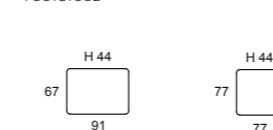

POUF
FOOTSTOOL