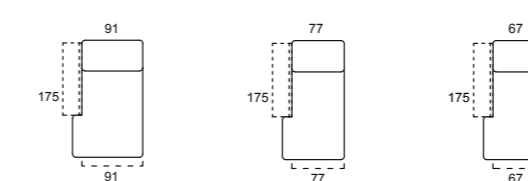

SCocca CHAISE LONGUE SX/DX
LHF/RHF CHAISE LONGUE