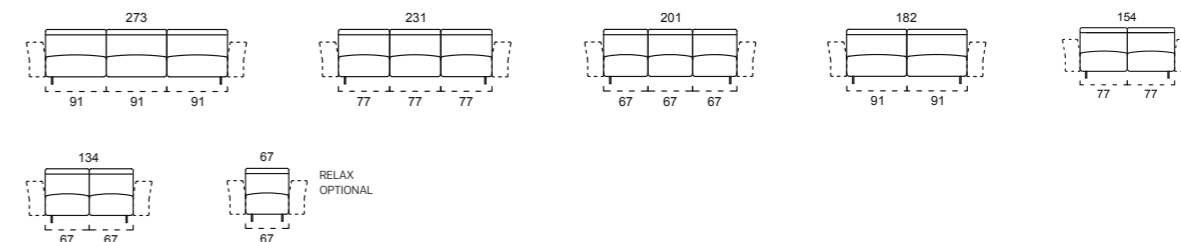

CUSCINO SEDUTA
IN POLIURETANO ESPANSO
GREEN FOAM DENSITÀ
35 KG/M3 RIVESTITA
IN CLIMASOFT. SITTING
CUSHION: POLYURETHANE
GREEN FOAM DENSITY 35
KG/M3 COVERED WITH
CLIMASOFT

SPALLIERA SFODERABILE
REMOVABLE UPHOLSTERY
FOR BACK CUSHIONS

COMPLETAMENTE SFODERABILE
FULLY REMOVABLE COVERING

PELLE / LEATHER

TESSUTO / FABRIC

RELAX OPTIONAL

MECCANISMO RELAX ELETTRICO EVO
EVO RECLINING MECHANISM

POGGIATESTA OPTIONAL

MECCANISMO POGGIATESTA
ELETTRICO
ELECTRIC HEADREST
MECHANISM

COMANDO MECCANISMI ELETTRICI
COMANDO MECCANISMI ELETTRICI

STANDARD
PULSANTIERA TOUCH SUL
FIANCO DELLA SEDUTA
TOUCH CONTROL ON THE
SIDE OF THE SEAT

OPTIONAL
TELECOMANDO
WIRELESS
(FINO A 2 MECCANISMI)
REMOTE CONTROLLER
WIRELESS
(UP TO 2 MECHANISMS)

OPTIONAL
CONTROLLO
TRAMITE APP
(PER SINGOLO MECCANISMO)
REMOTE CONTROL
THROUGH APP
(FOR SINGLE MECHANISM)

BATTERIA RICARICABILE
SLIDE OPTIONAL

(alimenta fino a 2 meccanismi)
RECHARGEABLE
BATTERY OPTIONAL
(supplies up to 2 mechanisms)

PIEDE STANDARD
STANDARD FOOT

TITANIO LUCIDO
H 10 cm

FINITURE OPTIONAL
OPTIONAL FINISHINGS

INOX LUCIDO

INOX SATINATO

CHAMPAGNE
SATINATO

RAL
LUCIDO/OPACO

FINITURE E/O PIEDI OPTIONAL NECESSITANO DI ULTERIORI DUE SETTIMANE DI PRODUZIONE
OPTIONAL FEET AND FINISHINGS NEED TWO WEEKS PRODUCTION MORE THAN STANDARDS

B1

B1: 27

B2

B2: 30

B3

B3: 16

BRACCIOLI A SCELTA INCLUSI NEL PREZZO
ARM INCLUDED IN THE PRICE

SCocca DIVANO
SOFA