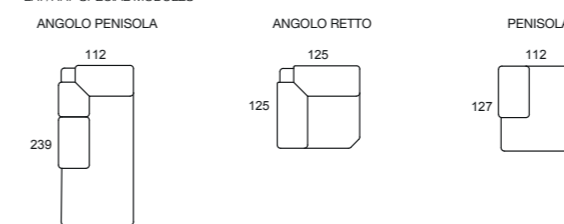

ELEMENTI SPECIALI SX/DX
LHF/RHF SPECIAL MODULES