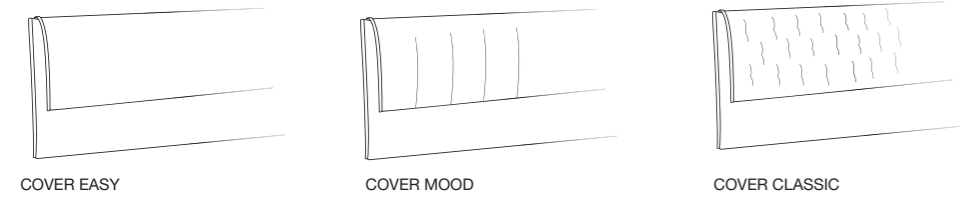

DIONISIO COVER

TESSUTO / FABRIC	PELLE / LEATHER	TESTATA / HEADBOARD	GIROLETTO / BED FRAME
			
<p>COMPLETAMENTE SFODERABILE COMPLETELY REMOVABLE COVERING</p>	<p>SOLO RING SFODERABILE ONLY BED-FRAME REMOVABLE COVERING</p>	<p>STRUTTURA agglomerato di legno e multistrato di legno. IMBOTTITURA poliuretano espanso indeformabile 25kg/m³ rivestito ovatta acrilica e vellutino. STRUCTURE agglomerated wood and wood multilayer. PADDING stress resistant expanded polyurethane 25kg/m³ covered with acrylic wadding and velvet.</p>	<p>GIROLETTO VERO LEGNO FRAME IN REAL WOOD</p> <p>STRUTTURA multistrato di legno. IMBOTTITURA poliuretano espanso indeformabile 25kg/m³ rivestito vellutino acrilico. STRUCTURE wood multilayer. PADDING stress resistant expanded polyurethane 25kg/m³ covered with acrylic velvet.</p>

COVER DISPONIBILI / AVAILABLE COVER

N.B.
LA COVER È DISPONIBILE SOLO IN TESSUTO.
IL BORDINO LATERALE È DI SERIE DELLO STESSO COLORE DEL SECONDO LATO COVER IN CONTRASTO AL RIVESTIMENTO LETTO.
COVER AVAILABLE ONLY IN FABRIC.
SIDE PIPING IS INTENDED SAME COLOUR OF THE SECOND SIDE OF THE COVER, CONTRASTING WITH THE BED COVERING.