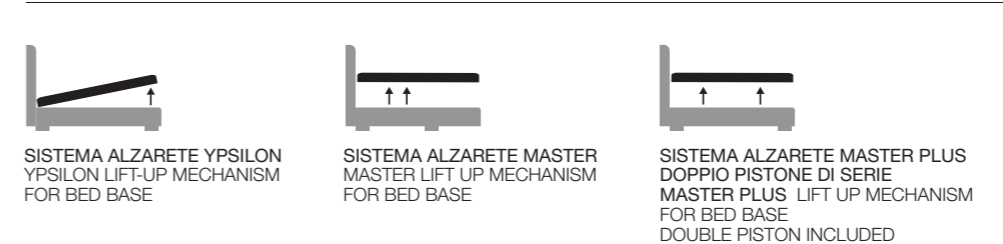

DIONISIO COVER H. 25 CM

PIEDINI PER GIROLETTO H. 25 CM / FEET FOR BED FRAME H. 25 CM

STANDARD	FINITURA OPTIONAL	OPTIONAL								FINITURA RAL
										
LEGNO.WOOD BLACK	BIANCO NATURALE	LEGNO.WOOD BLACK BIANCO NATURALE	METALLO.METAL BLACK CROMO	METALLO.METAL BLACK INOX SATINATO	METALLO.METAL GRIGIO	LEGNO.WOOD BLACK BIANCO NATURALE	METALLO.METAL TITANIO	METALLO.METAL TITANIO	PLEXIGLASS	SUPPLEMENTARE PER TUTTI I PIEDI OPTIONAL FOR ALL FEET

SISTEMI PER GIROLETTO H. 25 E H. 30 CM / LIFT UP MECHANISMS FOR BED FRAME H. 25/H. 30 CM

OPTIONAL GIROLETTO INSIDE / OPTIONAL INSIDE RING