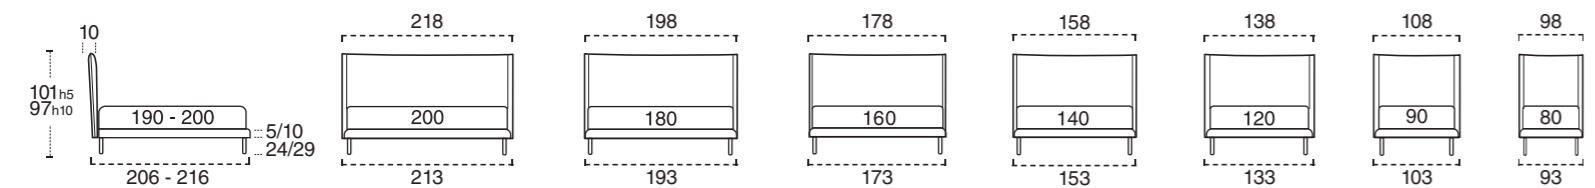

DIONISIO COVER H. 5 / H. 10 CM