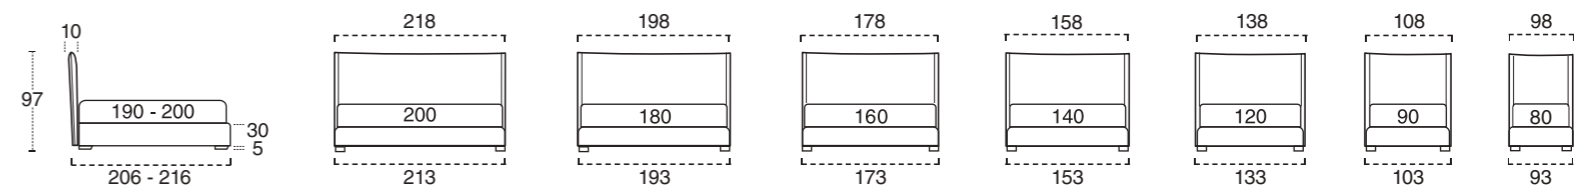

DIONISIO COVER H. 30 CM