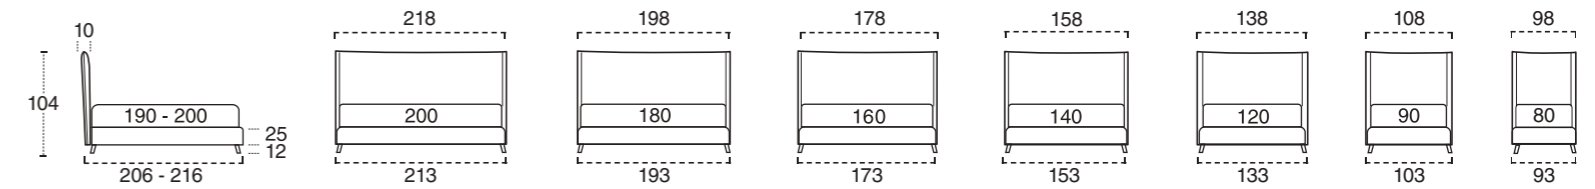

DIONISIO COVER H. 25 CM