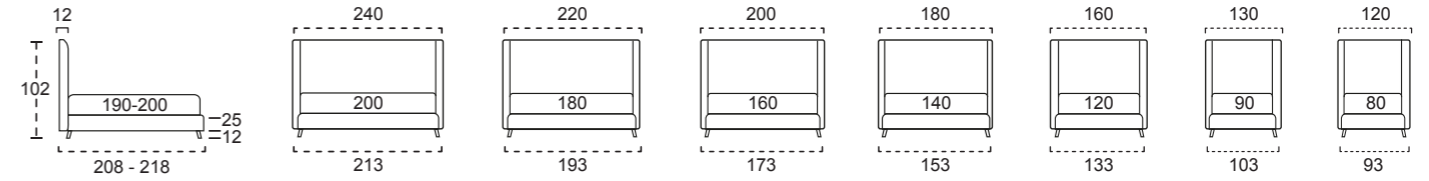

DAFNE SLIM H. 25 CM

PIEDINI PER GIROLETTO / FEET FOR BED FRAME H. 25 CM

STANDARD CM. 12	FINITURA OPTIONAL	OPTIONAL F CM. 12	G CM. 12	Q CM. 12	L CM. 10	M CM. 10	R CM. 12	S CM. 12	V CM. 12	FINITURA RAL
LEGNO.WOOD BLACK	BIANCO NATURALE	LEGNO.WOOD BLACK BIANCO NATURALE	METALLO.METAL BLACK CROMO	METALLO.METAL BLACK INOX SATINATO	METALLO.METAL GRIGIO	LEGNO.WOOD BLACK BIANCO NATURALE	METALLO.METAL TITANIO	METALLO.METAL TITANIO	PLEXIGLASS	SUPPLEMENTARE PER TUTTI I PIEDI OPTIONAL FOR ALL FEET