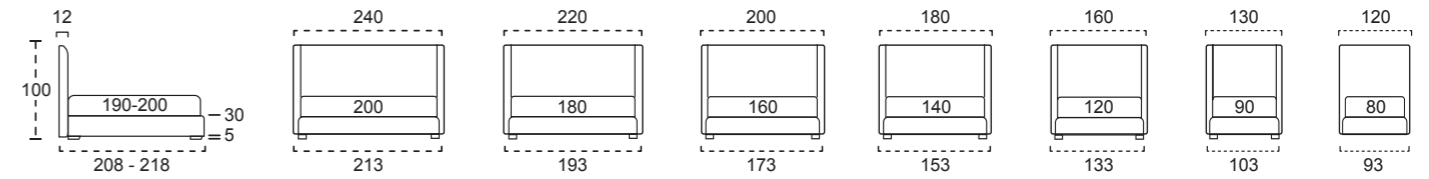

DAFNE SLIM H. 30 CM

PIEDINI PER GIROLETTO / FEET FOR BED FRAME H. 30 CM

STANDARD CM. 5	FINITURA OPTIONAL	OPTIONAL N CM. 5	P CM. 5	L CM. 10	M CM. 10	FINITURA RAL
LEGNO.WOOD BLACK	BIANCO NATURALE	LEGNO.WOOD BLACK BIANCO NATURALE	METALLO.METAL BLACK CROMO	METALLO.METAL GRIGIO	LEGNO.WOOD BLACK BIANCO NATURALE	SUPPLEMENTARE PER TUTTI I PIEDI OPTIONAL FOR ALL FEET

LAVORAZIONI GIROLETTO / BED FRAME FINISHES H. 5 / H. 10 / H. 25 / H. 30 CM

STANDARD	OPTIONAL
GIROLETTO 0 BED FRAME 0	GIROLETTO 1 BED FRAME 1
GIROLETTO 1 BICOLOR BED FRAME 1 BICOLOR	GIROLETTO 2 BED FRAME 2
GIROLETTO 2 BICOLOR BED FRAME 2 BICOLOR	GIROLETTO 3 BED FRAME 3
GIROLETTO 3 BED FRAME 3	GIROLETTO 4 BED FRAME 4

SISTEMI PER GIROLETTO / LIFT UP MECHANISMS FOR BED FRAME H. 25 E H. 30 CM

SISTEMA ALZARETE YPSILON YPSILON LIFT-UP MECHANISM FOR BED BASE	SISTEMA ALZARETE MASTER MASTER LIFT UP MECHANISM FOR BED BASE	SISTEMA ALZARETE MASTER PLUS DOPPIO PISTONE DI SERIE MASTER PLUS LIFT UP MECHANISM FOR BED BASE DOUBLE PISTON INCLUDED