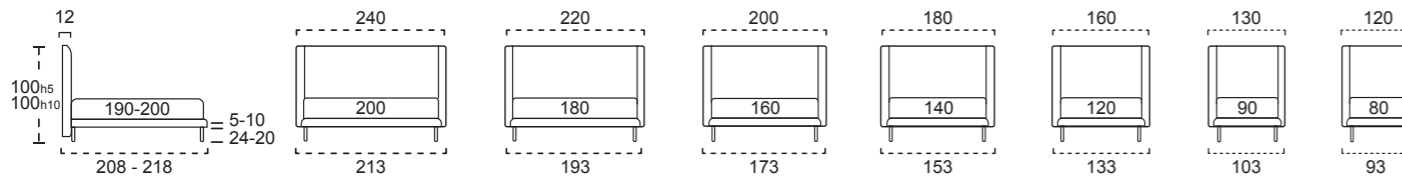

DAFNE SLIM H. 5 / H. 10 CM

PIEDINI PER GIROLETTO / FEET FOR BED FRAME H. 5/10 CM

STANDARD CM. 24/20	FINITURA OPTIONAL	OPTIONAL A CM. 24/20	B CM. 24/20	D CM. 24/20	E CM. 24/20	T CM. 24/20	U CM. 24/20	FINITURA RAL
LEGNO.WOOD BLACK	BIANCO NATURALE	LEGNO.WOOD BLACK BIANCO NATURALE	LEGNO.WOOD BLACK BIANCO NATURALE	METALLO.METAL BLACK CROMO	PLEXIGLASS	METALLO.METAL TITANIO	METALLO.METAL TITANIO SOLO SU GIROLETTO H10 ONLY FOR H10 BED FRAME	SUPPLEMENTARE PER TUTTI I PIEDI OPTIONAL FOR ALL FEET

GIROLETTO INSIDE OPTIONAL / OPTIONAL INSIDE RING

	IL MATERASSO VIENE INCASSATO DI 6.5 CM ALL'INTERNO DEL GIROLETTO. DISPONIBILE SOLO SU H. 25/H. 30 CM PER SISTEMI ALZARETE Y E MASTER CON RETE STANDARD O DELUXE. MATTRESS IS RECESSED IN THE BED'S STRUCTURE FOR 6.5 CM. AVAILABLE ONLY FOR H. 25/H. 30 CM Y AND MASTER LIFTING UP MECHANISM WITH STANDARD BASE OR DELUXE BASE.
--- STANDARD — INSIDE - 6,5 CM