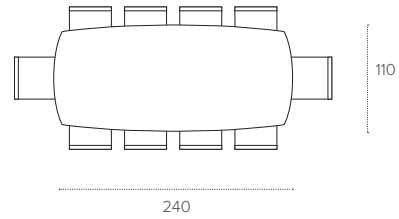

3808
CALACATTA
CALACATTA

3521
GRAFITE
GRAPHITE

ZED 240

TAVOLO FISSO A BOTTICELLA / BARREL-SHAPED NON-EXTENDABLE TABLE

COD. TP202

L 240 P 110 H 75 cm

75

110