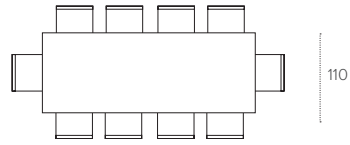

ZED 230

TAVOLO FISSO RETTANGOLARE / RECTANGULAR NON-EXTENDABLE TABLE

COD. TP203

L 230 P 110 H 75 cm

75

110

230

FINITURE / FINISHES