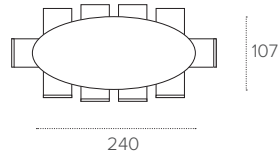

ZED 240

TAVOLO FISSO OVALE / NON-EXTENDABLE OVAL TABLE

COD. TP206

L 240 P 107 H 75 cm

FINITURE / FINISHES

STRUTTURA / FRAME

AGGLOMERATO
Agglomerate

3004
ORO OPACO
MATT GOLD

3008
BIANCO
WHITE

3010
NERO
BLACK

3012
BRONZO
BRONZE

3021
GRAFITE
GRAPHITE

3039
TERRA
EARTH

3040
SPAZZOLATO
ARGENTO
SILVER
BRUSHED

3076
ORO ROSA
PINK GOLD

PIANO / TOP

VETRO ONDULATO
Wavy glass

2812
BRONZO
BRONZE

2821
FUMÉ
SMOKE