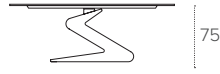

ZED 240

TAVOLO FISSO OVALE / NON-EXTENDABLE OVAL TABLE

COD. TP206

L 240 P 107 H 75 cm