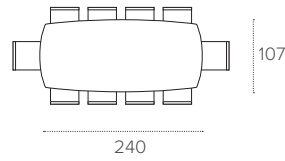

ZED 240

TAVOLO FISSO A BOTTICELLA / BARREL-SHAPED NON-EXTENDABLE TABLE

COD. TP207

L 240 P 107 H 75 cm

FINITURE / FINISHES

STRUTTURA / FRAME

AGGLOMERATO
Agglomerate

3004
ORO OPACO
MATT GOLD