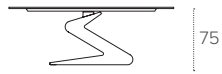

ZED 197

TAVOLO FISSO OVALE / NON-EXTENDABLE OVAL TABLE

COD. TP208

L 197 P 100 H 75 cm