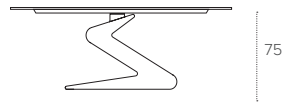

1027
RUSTICO
COUNTRY

1071
TABACCO
TOBACCO

ZED 200

TAVOLO FISSO A BOTTICELLA / BARREL-SHAPED NON-EXTENDABLE TABLE

COD. TP204

L 200 P 100 H 75 cm

FINITURE / FINISHES

STRUTTURA / FRAME