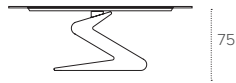

ZED 200

TAVOLO FISSO RETTANGOLARE / RECTANGULAR NON-EXTENDABLE TABLE

COD. TP205

L 200 P 100 H 75 cm