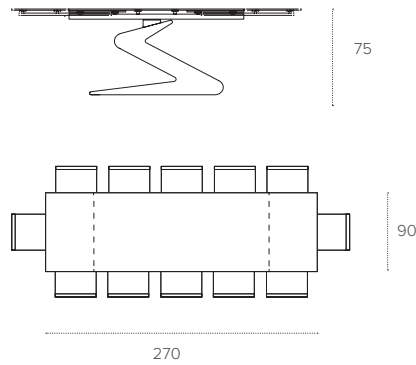

ZED 180

TAVOLO ALLUNGABILE RETTANGOLARE / RECTANGULAR EXTENDABLE TABLE

COD. TA201

L 180/270 P 90 H 75 cm

FINITURE / FINISHES

STRUTTURA / FRAME

AGGLOMERATO
Agglomerate

3008
BIANCO
WHITE