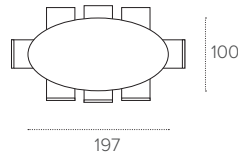

COD. TP208

L 197 P 100 H 75 cm

FINITURE / FINISHES

STRUTTURA / FRAME

AGGLOMERATO
Agglomerate

3004
ORO OPACO
MATT GOLD

3008
BIANCO
WHITE

3010
NERO
BLACK