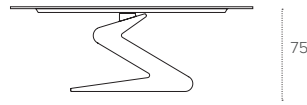

3808
CALACATTA
CALACATTA

3521
GRAFITE
GRAPHITE

ZED 240

TAVOLO FISSO A BOTTICELLA / BARREL-SHAPED NON-EXTENDABLE TABLE

COD. TP202

L 240 P 110 H 75 cm

75

110