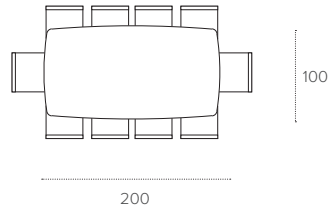

1027
RUSTICO
COUNTRY

1071
TABACCO
TOBACCO

ZED 200

TAVOLO FISSO A BOTTICELLA / BARREL-SHAPED NON-EXTENDABLE TABLE

COD. TP204

L 200 P 100 H 75 cm

FINITURE / FINISHES

STRUTTURA / FRAME