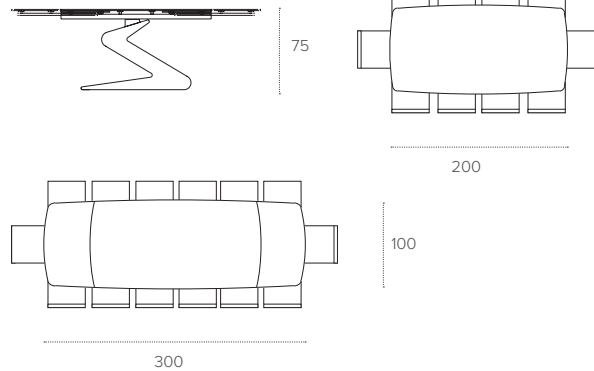

3828
CARRARA
CARRARA

ZED 200

TAVOLO ALLUNGABILE A BOTTICELLA / BARREL-SHAPED EXTENDABLE TABLE

COD. TA202

L 200/300 P 100 H 75 cm

FINITURE / FINISHES

STRUTTURA / FRAME

AGGLOMERATO
Agglomerate