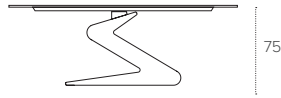

ZED 230

TAVOLO FISSO RETTANGOLARE / RECTANGULAR NON-EXTENDABLE TABLE

COD. TP203

L 230 P 110 H 75 cm

75