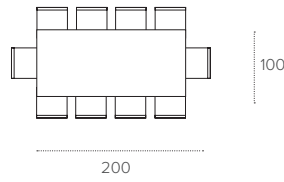

1071
TABACCO
TOBACCO

ZED 200

TAVOLO FISSO RETTANGOLARE / RECTANGULAR NON-EXTENDABLE TABLE

COD. TP205

L 200 P 100 H 75 cm

FINITURE / FINISHES

STRUTTURA / FRAME

AGGLOMERATO
Agglomerate