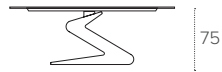

ZED 240

TAVOLO FISSO A BOTTICELLA / BARREL-SHAPED NON-EXTENDABLE TABLE

COD. TP207

L 240 P 107 H 75 cm