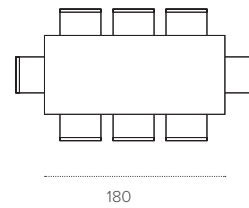

ZED 180

TAVOLO ALLUNGABILE RETTANGOLARE / RECTANGULAR EXTENDABLE TABLE

COD. TA201

L 180/270 P 90 H 75 cm

FINITURE / FINISHES

STRUTTURA / FRAME

AGGLOMERATO
Agglomerate

3008
BIANCO
WHITE