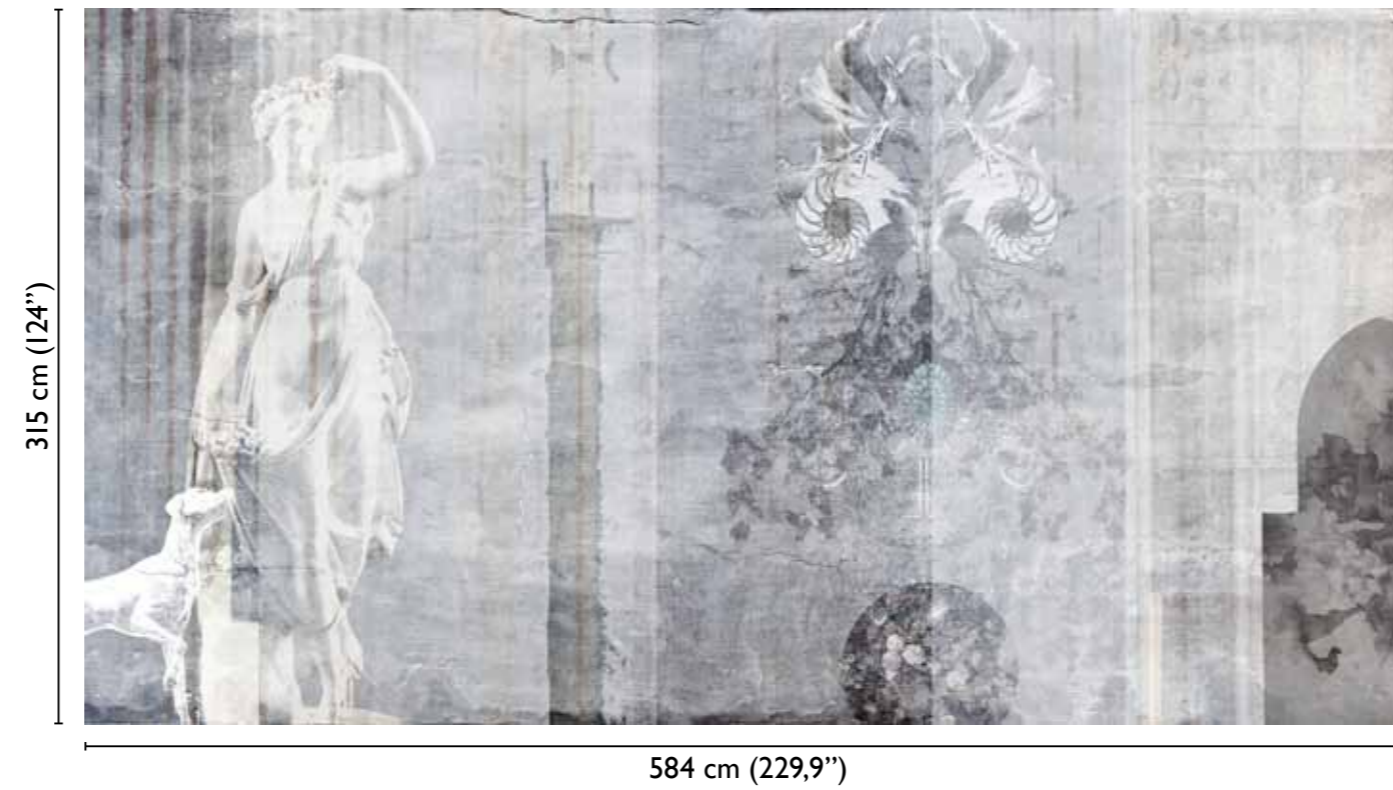

# The Sisters: Aura

total development

67724-1

available modules

\* Nota  
la larghezza dei moduli (rotoli) cambia a seconda del tipo di supporto utilizzato.  
In questi esempi il modulo è quello del supporto Natural.

\* Notice  
Please note that the width of the modules (rolls) may change on the basis of the support used.  
In these examples the module used is the "Natural" one.