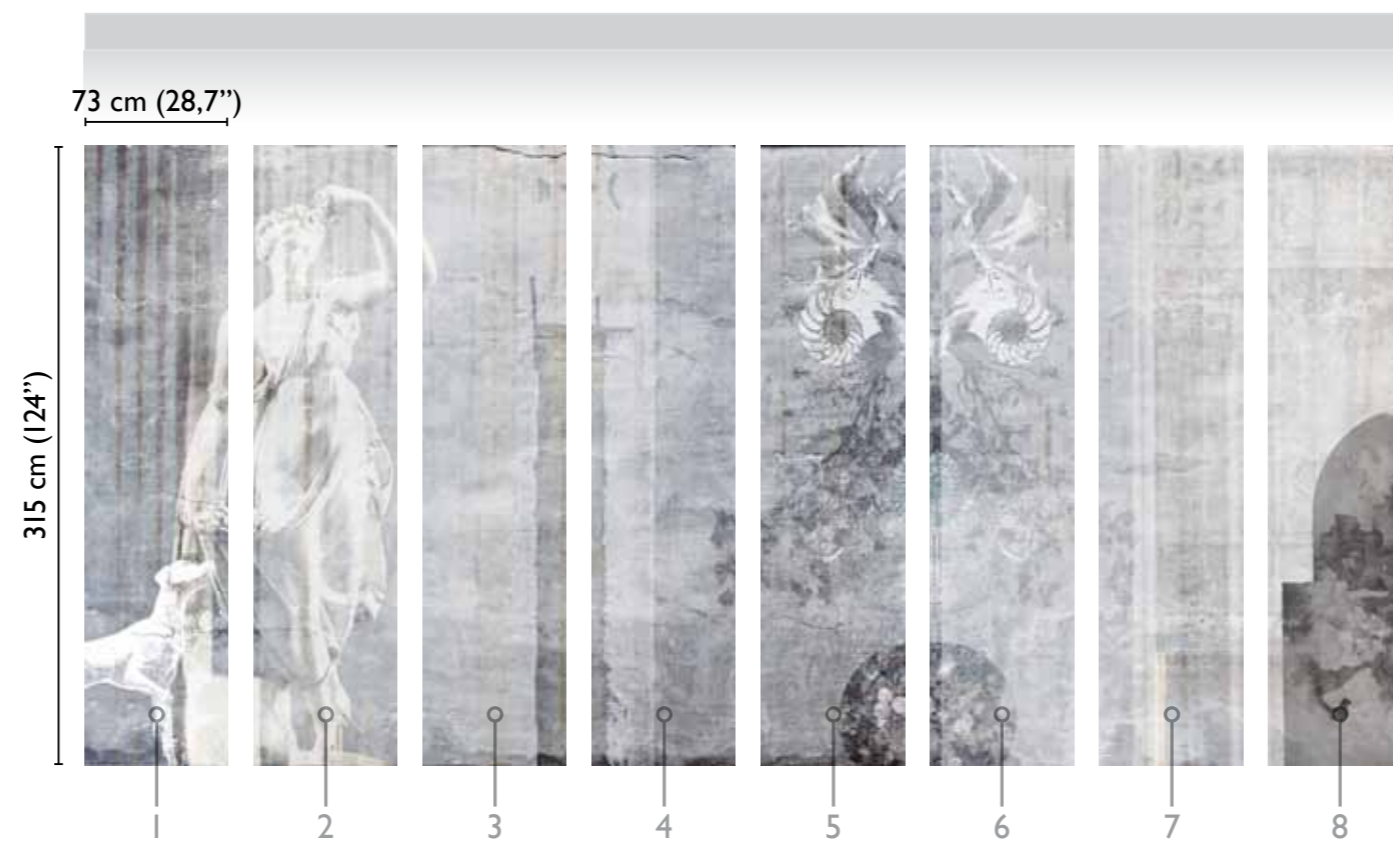

# The Sisters: Aura

total development

67724-1

available modules

\* Nota  
la larghezza dei moduli (rotoli) cambia a seconda del tipo di supporto utilizzato.  
In questi esempi il modulo è quello del supporto Natural.

\* Notice  
Please note that the width of the modules (rolls) may change on the basis of the support used.  
In these examples the module used is the "Natural" one.