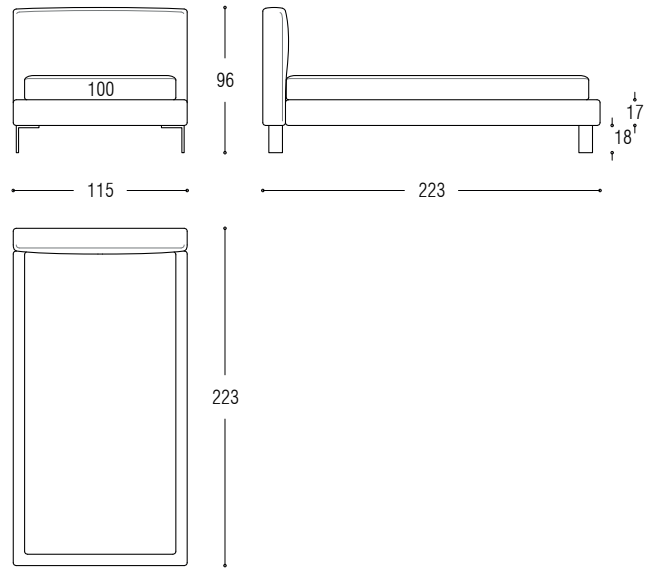

TECHNISCHE DATEN

Struktur: Bettumrandung und Kopfteil aus Holz und Holzfaser.

Polsterung: Aus Polyurethanschaum, ummantelt von weißen Baumwolltuch und Polyesterfasern.

Bezug: In Leder und Stoff komplett abziehbar. Auf Anfrage mit Ripsband (Gros-Grain) ohne Aufpreis realisierbar (erhältliche Farben siehe Katalog).

Füße: Aus poliertem Metall. Matratze und Lattenrost im Preis nicht enthalten.

BED - LETTO - BETT

Bed for slat cm 100x200

Bed for slat cm 120x200

Bed for slat cm 160x200

Bed for slat cm 180x200