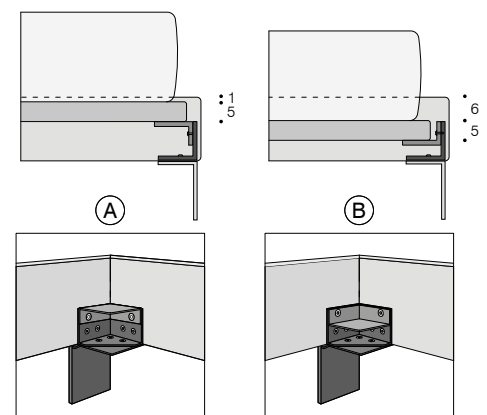

Slim 018

TECHNICAL FEATURES

Structure: bedstead and headboard in wood and wooden fiber.

Padding: in polyurethane foam, covered with a white fabric joined with polyester resin.

Covers: both fabric's and leather's version are completely removable. Available upon request the decorative profile Gros-Grain (see the available colors in the catalogue) without any extra charge.

TECHNISCHE DATEN

Struktur: Bettumrandung und Kopfteil aus Holz und Holzfaser.

Polsterung: Aus Polyurethanschaum, ummantelt von weißen Baumwolltuch und Polyesterfasern.

Bezug: In Leder und Stoff komplett abziehbar. Auf Anfrage mit Ripsband (Gros-Grain) ohne Aufpreis realisierbar (erhältliche Farben siehe Katalog).

Füße: Aus poliertem Metall. Matratze und Lattenrost im Preis nicht enthalten.

BED - LETTO - BETT

Bed for slat cm 100x200

Bed for slat cm 120x200

Bed for slat cm 160x200

Bed for slat cm 180x200