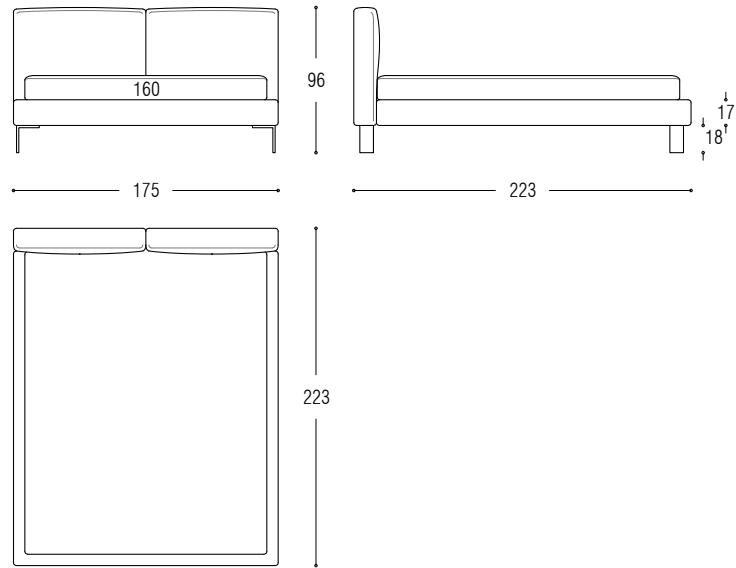

TECHNISCHE DATEN

Struktur: Bettumrandung und Kopfteil aus Holz und Holzfaser.

Polsterung: Aus Polyurethanschaum, ummantelt von weißen Baumwolltuch und Polyesterfasern.

Bezug: In Leder und Stoff komplett abziehbar. Auf Anfrage mit Ripsband (Gros-Grain) ohne Aufpreis realisierbar (erhältliche Farben siehe Katalog).

Füße: Aus poliertem Metall. Matratze und Lattenrost im Preis nicht enthalten.

BED - LETTO - BETT

Bed for slat cm 100x200

Bed for slat cm 120x200

Bed for slat cm 160x200

Bed for slat cm 180x200