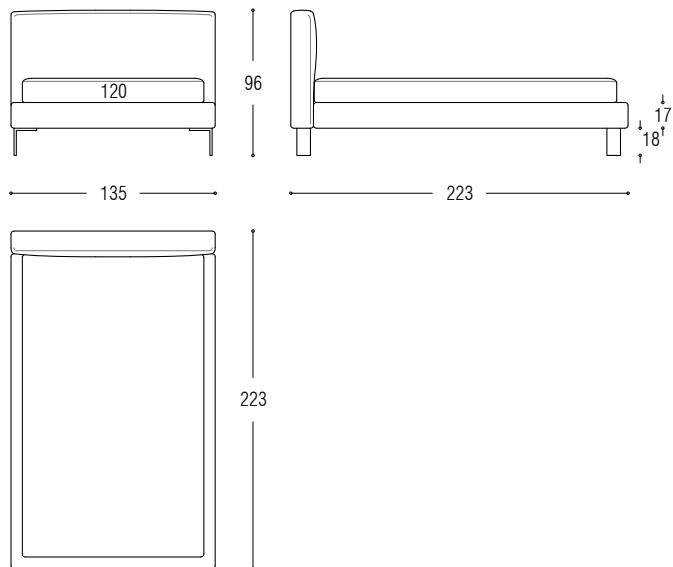

TECHNISCHE DATEN

Struktur: Bettumrandung und Kopfteil aus Holz und Holzfaser.

Polsterung: Aus Polyurethanschaum, ummantelt von weißen Baumwolltuch und Polyesterfasern.

Bezug: In Leder und Stoff komplett abziehbar. Auf Anfrage mit Ripsband (Gros-Grain) ohne Aufpreis realisierbar (erhältliche Farben siehe Katalog).

Füße: Aus poliertem Metall. Matratze und Lattenrost im Preis nicht enthalten.

BED - LETTO - BETT

Bed for slat cm 100x200

Bed for slat cm 120x200

Bed for slat cm 160x200

Bed for slat cm 180x200