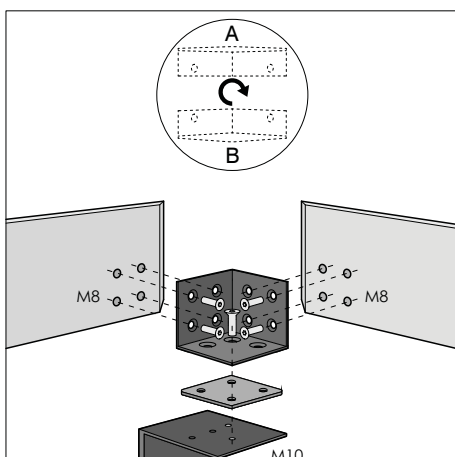

TECHNISCHE DATEN

Struktur: Bettumrandung und Kopfteil aus Holz und Holzfaser.

Polsterung: Aus Polyurethanschaum, ummantelt von weißen Baumwolltuch und Polyesterfasern.

Bezug: In Leder und Stoff komplett abziehbar. Auf Anfrage mit Ripsband (Gros-Grain) ohne Aufpreis realisierbar (erhältliche Farben siehe Katalog).

Füße: Aus poliertem Metall. Matratze und Lattenrost im Preis nicht enthalten.

BED - LETTO - BETT

Bed for slat cm 100x200

Bed for slat cm 120x200

Bed for slat cm 160x200

Bed for slat cm 180x200