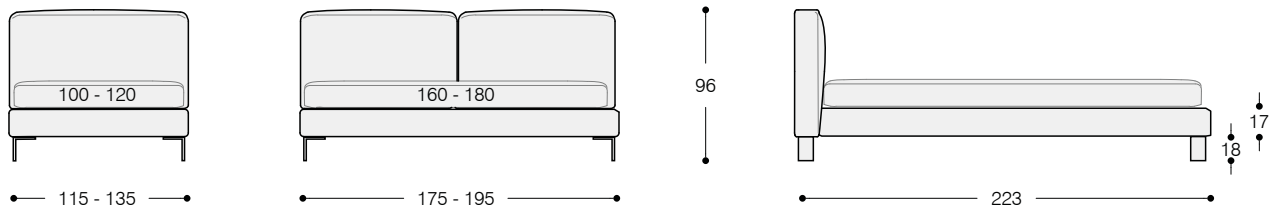

Slim 018

TECHNICAL FEATURES

Structure: bedstead and headboard in wood and wooden fiber.

Padding: in polyurethane foam, covered with a white fabric joined with polyester resin.

Covers: both fabric's and leather's version are completely removable. Available upon request the decorative profile Gros-Grain (see the available colors in the catalogue) without any extra charge.

Feet: in dark burnished metal.

Prices do not include the bed base and the mattress.

CARATTERISTICHE TECNICHE

Struttura: giroletto e testata in legno e fibra di legno.

Imbottiture: in poliuretano espanso, rivestite in vellutino bianco accoppiato a fibra di poliestere.

Rivestimento: in tessuto e pelle completamente sfoderabile. A richiesta è disponibile il profilo decorativo Gros-Grain (colori disponibili a catalogo) senza supplemento.

Piedini: in metallo brunito.

I prezzi non comprendono la rete ed il materasso.

TECHNISCHE DATEN

Struktur: Bettumrandung und Kopfteil aus Holz und Holzfaser.

Polsterung: Aus Polyurethanschaum, ummantelt von weißen Baumwolltuch und Polyesterfasern.

Bezug: In Leder und Stoff komplett abziehbar. Auf Anfrage mit Ripsband (Gros-Grain) ohne Aufpreis realisierbar (erhältliche Farben siehe Katalog).