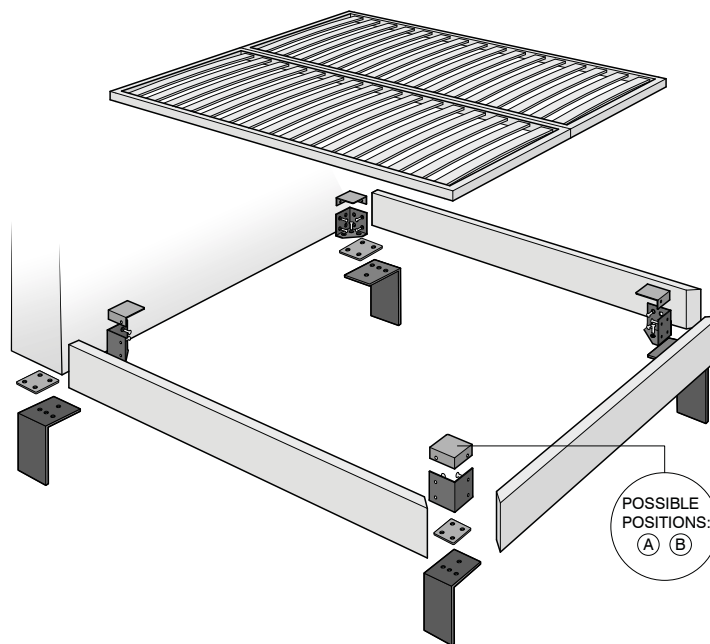

Slim 018

TECHNICAL FEATURES

Structure: bedstead and headboard in wood and wooden fiber.

Padding: in polyurethane foam, covered with a white fabric joined with polyester resin.

Covers: both fabric's and leather's version are completely removable. Available upon request the decorative profile Gros-Grain (see the available colors in the catalogue) without any extra charge.

TECHNISCHE DATEN

Struktur: Bettumrandung und Kopfteil aus Holz und Holzfaser.

Polsterung: Aus Polyurethanschaum, ummantelt von weißen Baumwolltuch und Polyesterfasern.

Bezug: In Leder und Stoff komplett abziehbar. Auf Anfrage mit Ripsband (Gros-Grain) ohne Aufpreis realisierbar (erhältliche Farben siehe Katalog).

Füße: Aus poliertem Metall. Matratze und Lattenrost im Preis nicht enthalten.

BED - LETTO - BETT

Bed for slat cm 100x200

Bed for slat cm 120x200

Bed for slat cm 160x200

Bed for slat cm 180x200