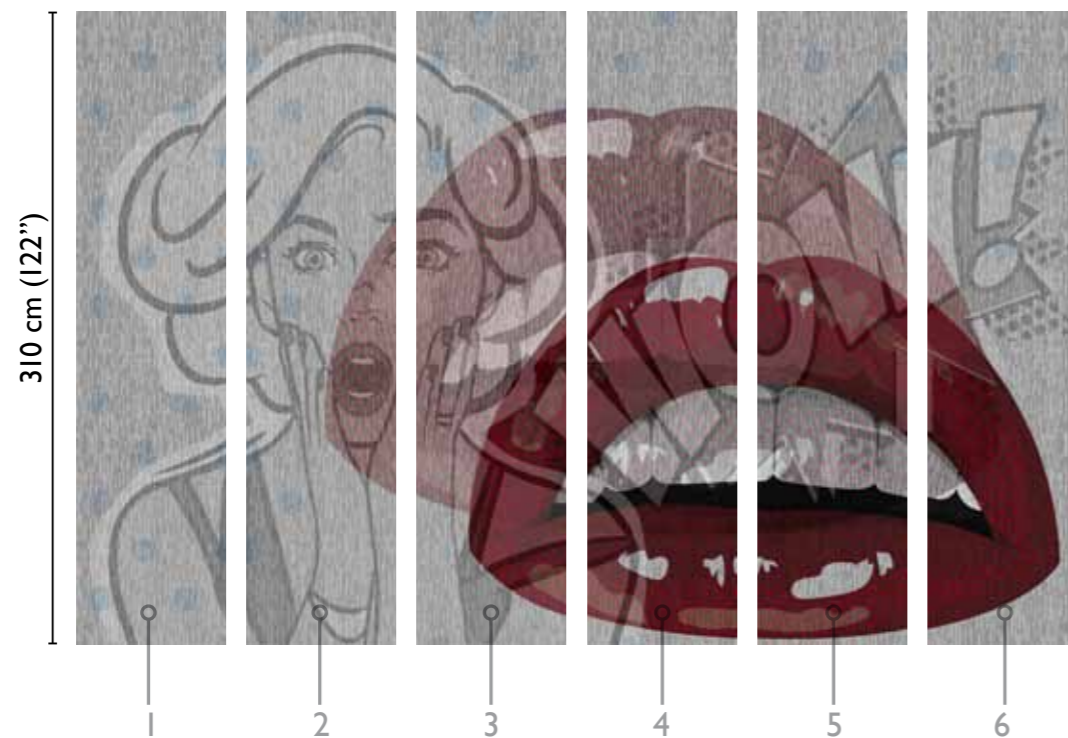

Suzie

total dvlp.

RED 62715-1B

total dvlp.

RED 62715-1C

alternative colour

blue 62715-2B/2C

orange 62715-3B/3C

available standard modules

SET B

73 cm (28,7")

available standard modules

SET C

73 cm (28,7")

fondo 62715-1A/2A/3A

* Nota
la larghezza dei moduli (rotoli) cambia a seconda del tipo di supporto utilizzato.
In questi esempi il modulo è quello del supporto Natural.

* Notice
Please note that the width of the modules (rolls) may change on the basis of the support used.
In these examples the module used is the "Natural" one.