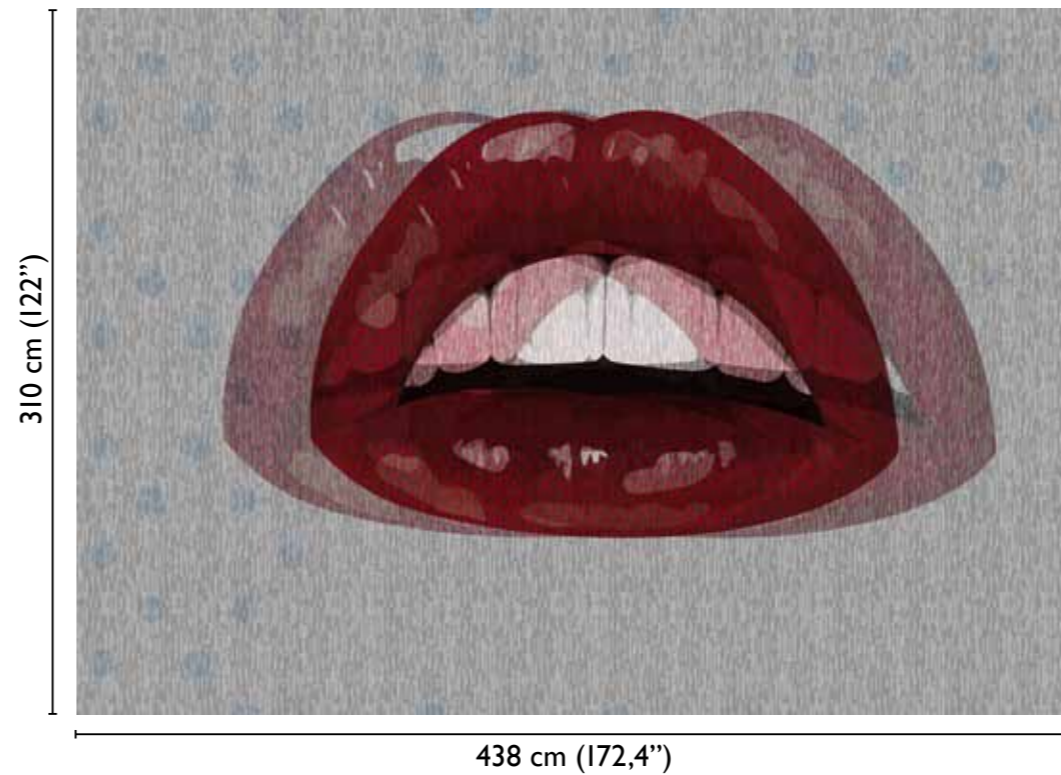

Suzie

total dvlp.

RED 62715-1B

total dvlp.

RED 62715-1C

alternative colour

blue 62715-2B/2C

orange 62715-3B/3C

available standard modules

SET B

73 cm (28,7")

available standard modules

SET C

73 cm (28,7")

fondo 62715-1A/2A/3A

* Nota
la larghezza dei moduli (rotoli) cambia a seconda del tipo di supporto utilizzato.
In questi esempi il modulo è quello del supporto Natural.

* Notice
Please note that the width of the modules (rolls) may change on the basis of the support used.
In these examples the module used is the "Natural" one.