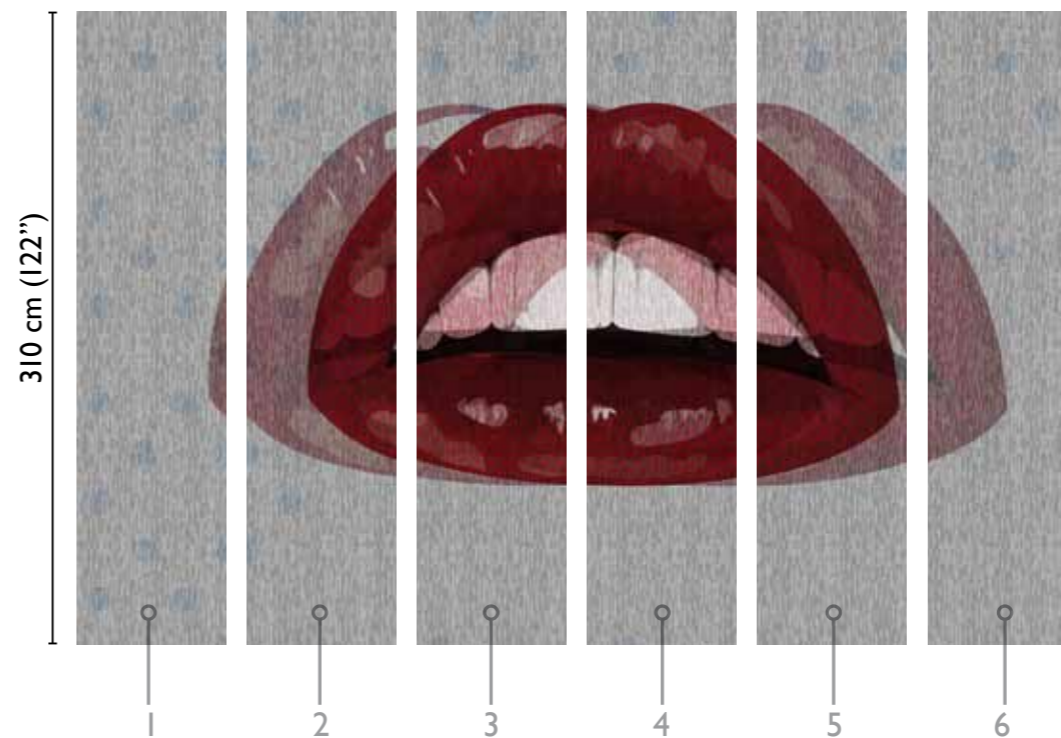

Suzie

total dvlp.

RED 62715-1B

total dvlp.

RED 62715-1C

alternative colour

blue 62715-2B/2C

orange 62715-3B/3C

available standard modules

SET B

73 cm (28,7")

available standard modules

SET C

73 cm (28,7")

fondo 62715-1A/2A/3A

* Nota
la larghezza dei moduli (rotoli) cambia a seconda del tipo di supporto utilizzato.
In questi esempi il modulo è quello del supporto Natural.

* Notice
Please note that the width of the modules (rolls) may change on the basis of the support used.
In these examples the module used is the "Natural" one.