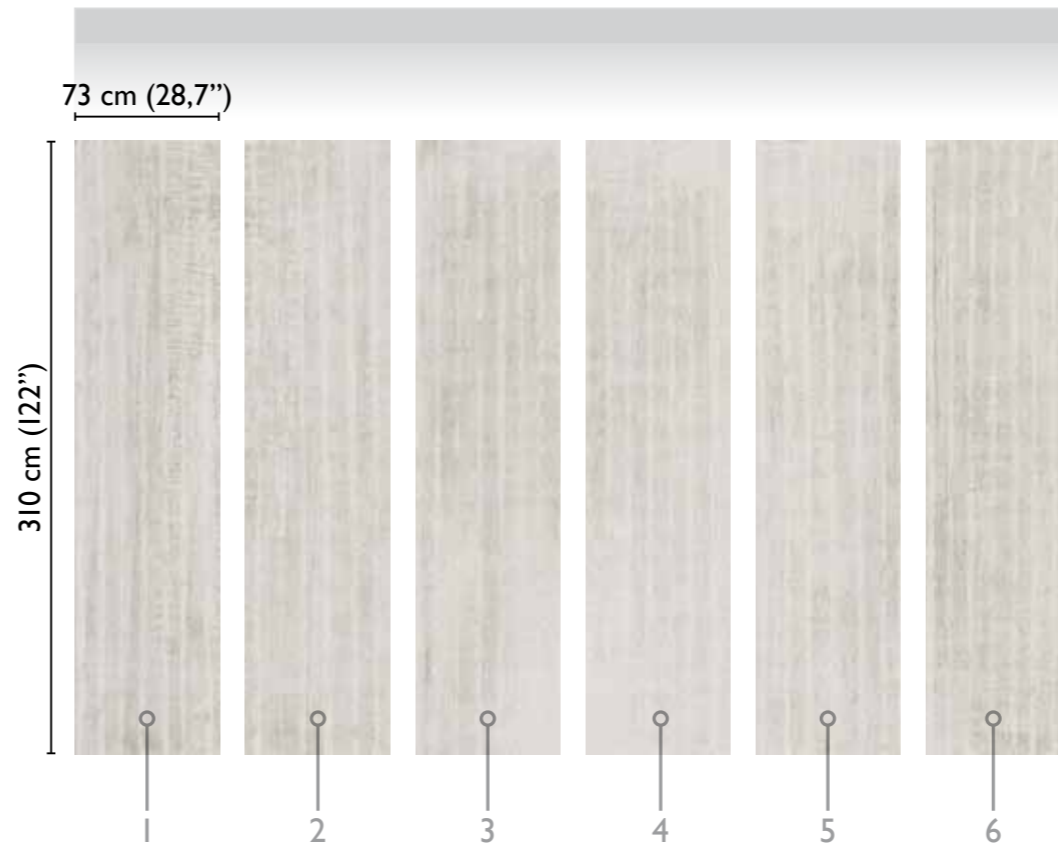

Stockholm modules

surface's detail

total development

IVORY 64427-3

alternative colour

grey 64427-1

available modules

sand 64427-2

* Nota
la larghezza dei moduli (rotoli) cambia a seconda del tipo di supporto utilizzato.
In questi esempi il modulo è quello del supporto Natural.

* Notice
Please note that the width of the modules (rolls) may change on the basis of the support used.
In these examples the module used is the "Natural" one.