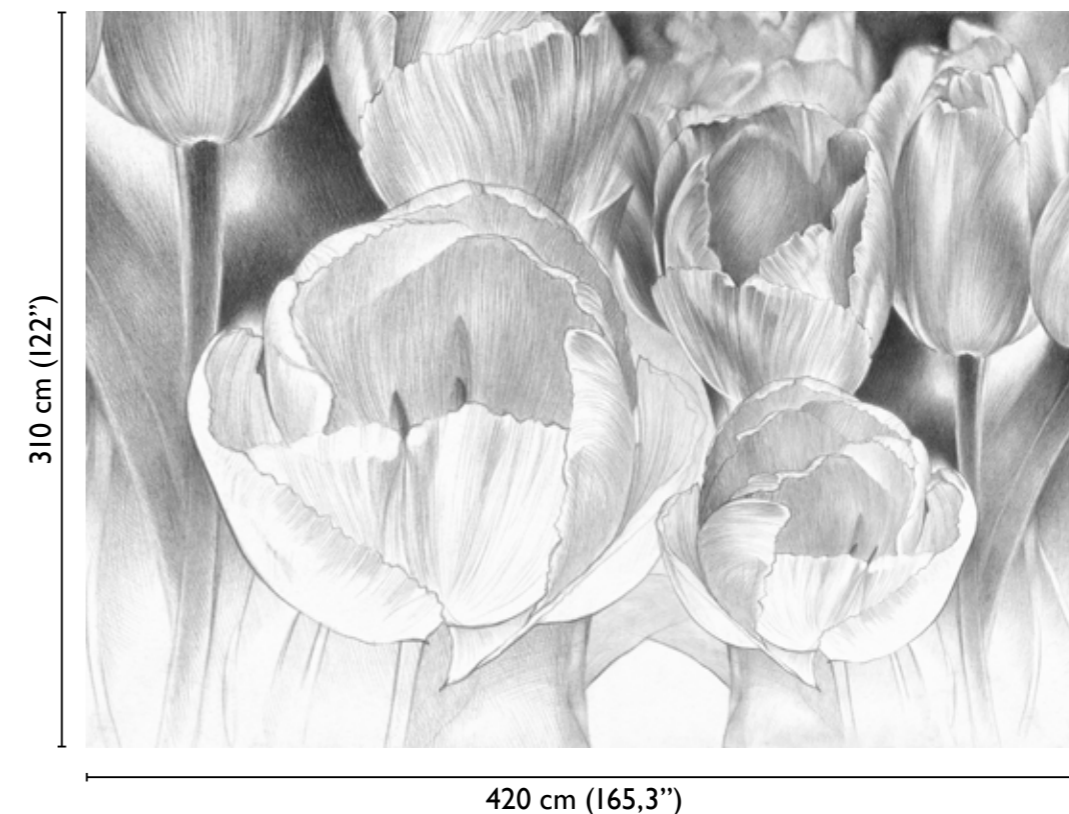

# Cristina Iotti: Stillness

total development

69993-I

available modules

\* Nota  
la larghezza dei moduli (rotoli) cambia a seconda del tipo di supporto utilizzato.  
In questi esempi il modulo è quello del supporto Fabric.

\* Notice  
Please note that the width of the modules (rolls) may change on the basis of the support used.  
In these examples the module used is the "Fabric" one.