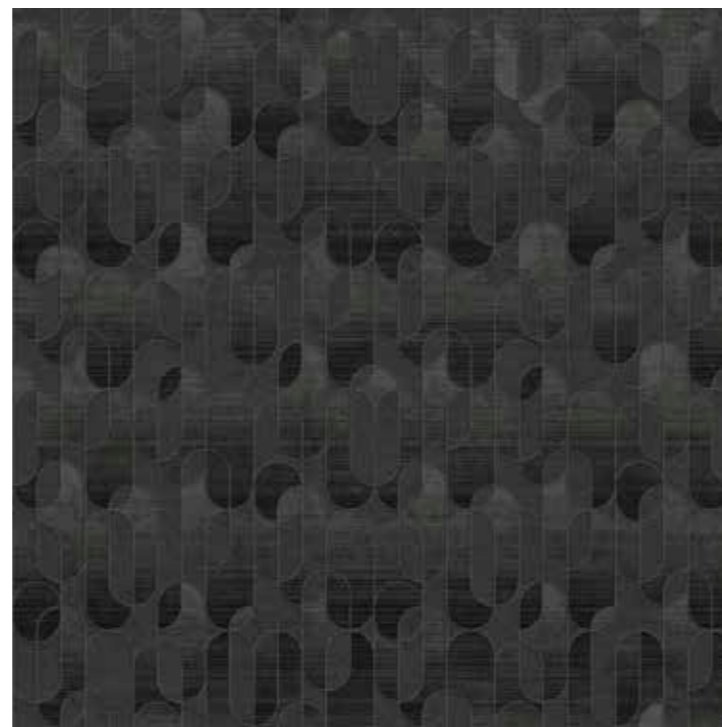

SINERGY

Notice. The size of this graphic is completely customizable, following the specific characteristics of your own project.

83226-1 (Ivory)

83226-2 (Beige)

83226-3 (Grey)

83226-4 (Mahogany)

Nota.
Le dimensioni di questa grafica sono totalmente adattabili e personalizzabili in base alle esigenze del tuo progetto.