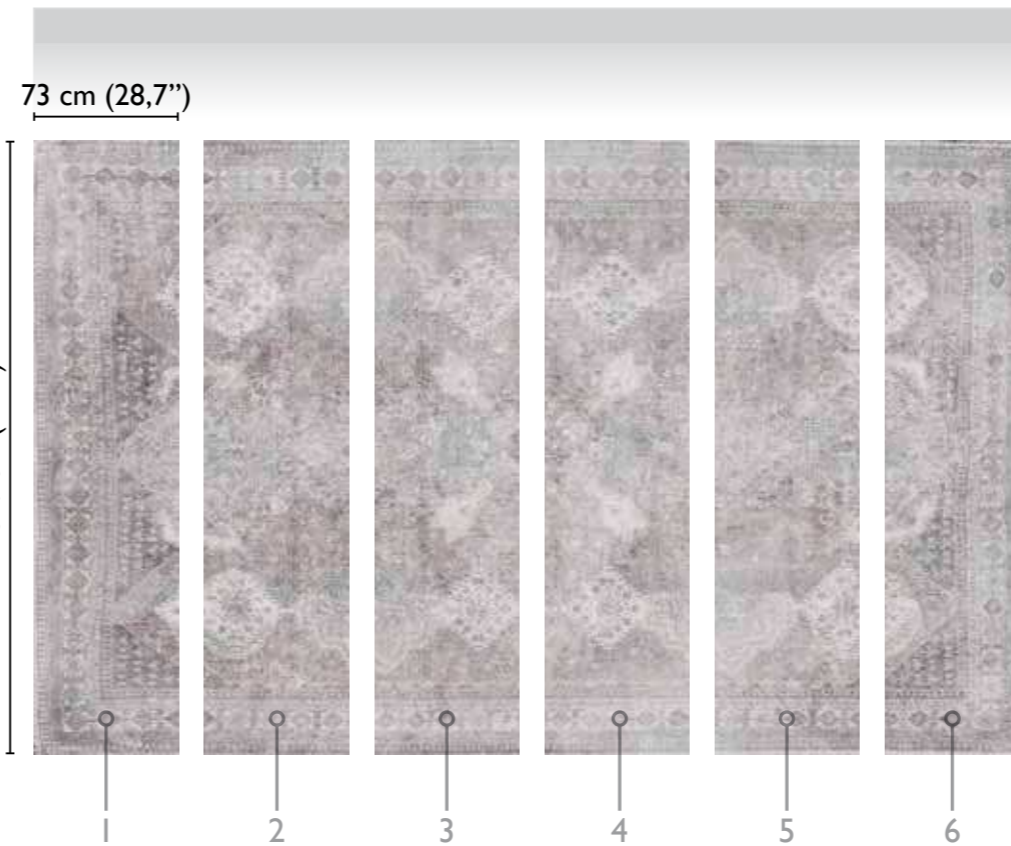

# Scirna modules

total development

WHITE 67515-2

available modules

alternative colour

brown 67515-1

grey-blue 67515-3

\* Nota  
la larghezza dei moduli (rotoli) cambia a seconda del tipo di supporto utilizzato.  
In questi esempi il modulo è quello del supporto Natural.

\* Notice  
Please note that the width of the modules (rolls) may change on the basis of the support used.  
In these examples the module used is the "Natural" one.