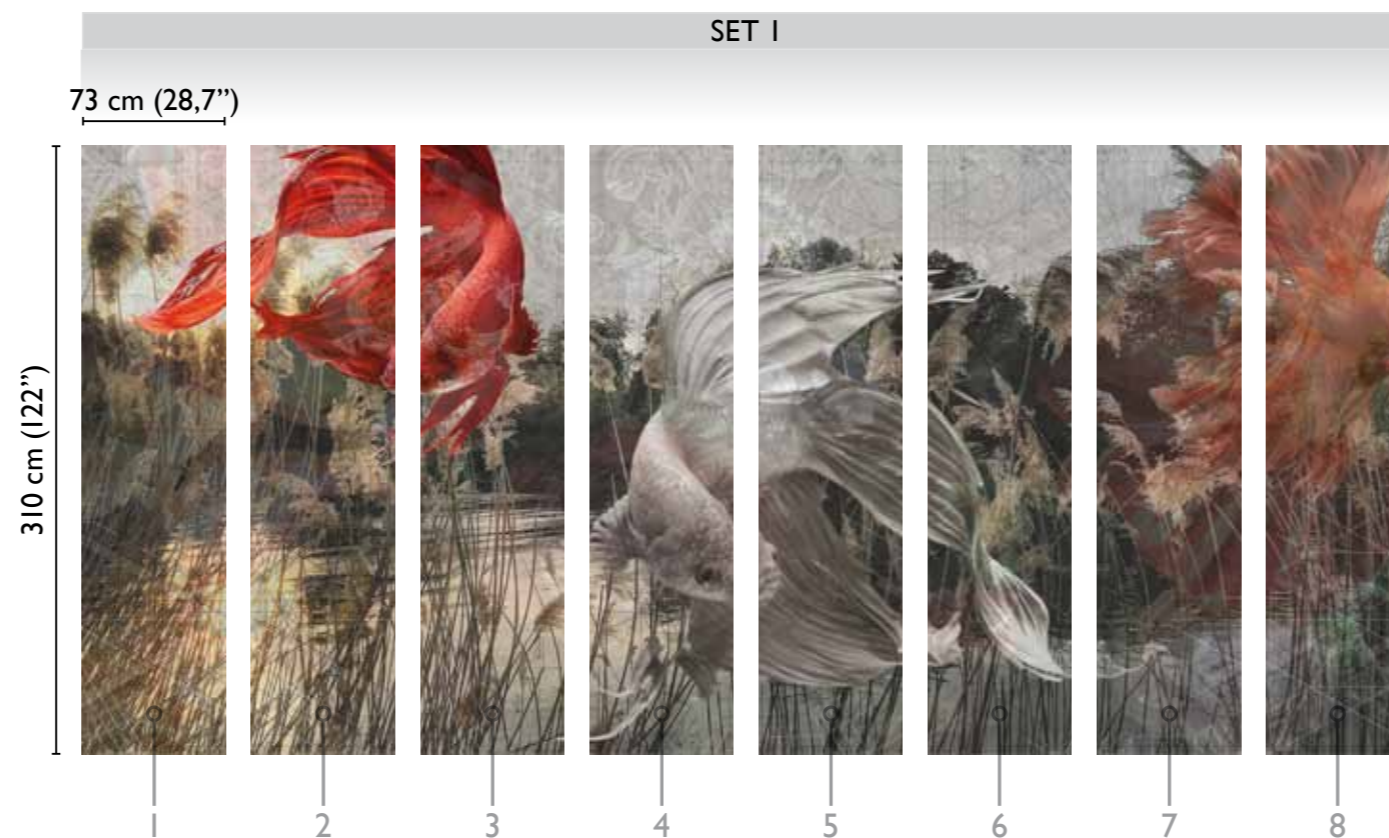

The Sisters: Rio

total development

RIO 61199-1

available modules

* Nota
la larghezza dei moduli (rotoli) cambia a seconda del tipo di supporto utilizzato.
In questi esempi il modulo è quello del supporto Natural.

* Notice
Please note that the width of the modules (rolls) may change on the basis of the support used.
In these examples the module used is the "Natural" one.