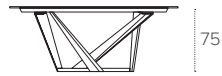

PRIAMO 240

TAVOLO FISSO OVALE / NON-EXTENDABLE OVAL TABLE

COD. TP1E8

L 240 P 107 H 75 cm

FINITURE / FINISHES

STRUTTURA / FRAME

AGGLOMERATO
Agglomerate

0108
BIANCO
WHITE