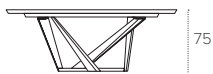

3816
ALABASTRO
ALABASTER

3818
ARABESCATO
ARABESQUE

3660
EMPERADOR
EMPERADOR

PRIAMO 200

TAVOLO FISSO BOTTICELLA / NON-EXTENDABLE BARREL SHAPED TABLE

COD. TP158

L 200 P 100 H 75 cm

FINITURE / FINISHES