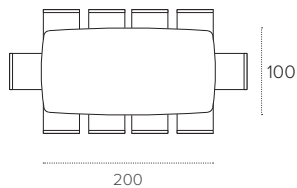

L 160/240 P 90 H 75 cm

75

90

160

90

240

FINITURE / FINISHES

STRUTTURA / FRAME

3816
ALABASTRO
ALABASTER

3818
ARABESCATO
ARABESQUE

3660
EMPERADOR
EMPERADOR

PRIAMO 200

TAVOLO FISSO BOTTICELLA / NON-EXTENDABLE BARREL SHAPED TABLE

COD. TP158

L 200 P 100 H 75 cm

FINITURE / FINISHES