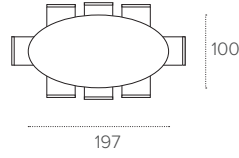

PRIAMO 197

TAVOLO FISSO OVALE / NON-EXTENDABLE OVAL TABLE

COD. TP1F2

L 197 P 100 H 75 cm