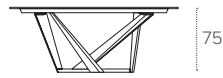

TAVOLO FISSO BOTTICELLA / NON-EXTENDABLE BARREL SHAPED TABLE

COD. TP170

L 197 P 100 H 75 cm

FINITURE / FINISHES

STRUTTURA / FRAME

AGGLOMERATO
Agglomerate

0108
BIANCO
WHITE

0110
NERO
BLACK