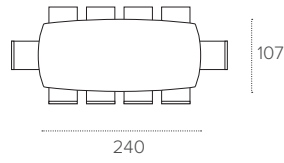

L 160/240 P 90 H 75 cm

75

90

160

90

240

FINITURE / FINISHES

STRUTTURA / FRAME

2812
BRONZO
BRONZE

2821
FUMÉ
SMOKE

PRIAMO 240

TAVOLO FISSO BOTTICELLA / NON-EXTENDABLE BARREL SHAPED TABLE

COD. TP1E9

L 240 P 107 H 75 cm

FINITURE / FINISHES

STRUTTURA / FRAME