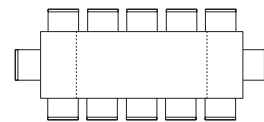

L 160/240 P 90 H 75 cm

75

90

160

90

240

FINITURE / FINISHES

STRUTTURA / FRAME