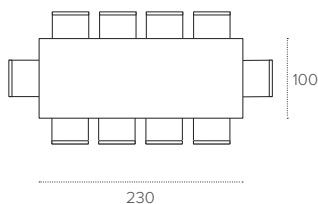

1020
PIOMBO
LEAD

1027
RUSTICO
COUNTRY

1071
TABACCO
TOBACCO

PRIAMO 230

TAVOLO FISSO RETTANGOLARE / NON EXTENDABLE RECTANGULAR TABLE

COD. TP165

L 230 P 100 H 75 cm

FINITURE / FINISHES