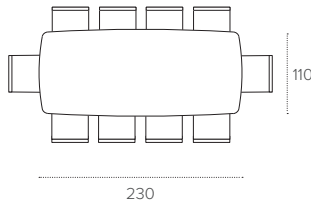

TAVOLO FISSO BOTTICELLA / NON-EXTENDABLE BARREL SHAPED TABLE

COD. TP162

L 230 P 110 H 75 cm

FINITURE / FINISHES

STRUTTURA / FRAME

METALLO
Metal

0108
BIANCO
WHITE

0112
BRONZO
BRONZE