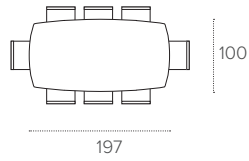

L 160/240 P 90 H 75 cm

75

90

160

90

240

FINITURE / FINISHES

STRUTTURA / FRAME

TAVOLO FISSO BOTTICELLA / NON-EXTENDABLE BARREL SHAPED TABLE

COD. TP170

L 197 P 100 H 75 cm

FINITURE / FINISHES

STRUTTURA / FRAME

AGGLOMERATO
Agglomerate

0108
BIANCO
WHITE

0110
NERO
BLACK