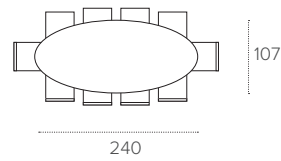

L 160/240 P 90 H 75 cm

75

90

160

90

240

FINITURE / FINISHES

STRUTTURA / FRAME

TAVOLO FISSO BOTTICELLA / NON-EXTENDABLE BARREL SHAPED TABLE

COD. TP162

L 230 P 110 H 75 cm

FINITURE / FINISHES

STRUTTURA / FRAME

METALLO
Metal

0108
BIANCO
WHITE

0112
BRONZO
BRONZE

PRIAMO 240

TAVOLO FISSO OVALE / NON-EXTENDABLE OVAL TABLE

COD. TP1E8

L 240 P 107 H 75 cm

FINITURE / FINISHES

STRUTTURA / FRAME

AGGLOMERATO
Agglomerate

0108
BIANCO
WHITE