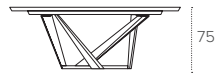

TAVOLO FISSO BOTTICELLA / NON-EXTENDABLE BARREL SHAPED TABLE

COD. TP162

L 230 P 110 H 75 cm

FINITURE / FINISHES

STRUTTURA / FRAME

METALLO
Metal

0108
BIANCO
WHITE

0112
BRONZO
BRONZE