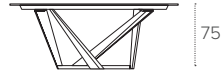

PRIAMO 197

TAVOLO FISSO OVALE / NON-EXTENDABLE OVAL TABLE

COD. TP1F2

L 197 P 100 H 75 cm