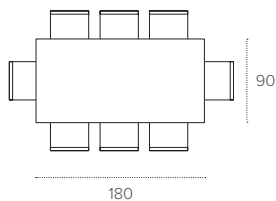

PRIAMO 180

TAVOLO FISSO RETTANGOLARE / NON EXTENDABLE RECTANGULAR TABLE

COD. TP1A1

L 180 P 90 H 75 cm

FINITURE / FINISHES

STRUTTURA / FRAME

METALLO
Metal

0108
BIANCO
WHITE

L 160/240 P 90 H 75 cm

75

90

160

90

240

FINITURE / FINISHES

STRUTTURA / FRAME