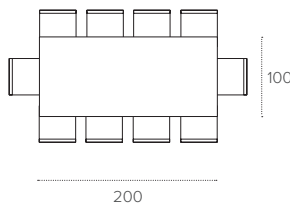

PRIAMO 200

TAVOLO FISSO RETTANGOLARE / NON EXTENDABLE RECTANGULAR TABLE

COD. TP157

L 200 P 100 H 75 cm

FINITURE / FINISHES

STRUTTURA / FRAME

METALLO
Metal

0108
BIANCO
WHITE

0112
BRONZO
BRONZE

0122
GRAFITE
GRAPHITE

0139
TERRA
EARTH

0640
SPAZZOLATO
ARGENTO
SILVER
BRUSHED

0110
NERO
BLACK

0176
ORO ROSA
PINK GOLD

PIANO / TOP

LEGNO
Wood

1012
NOCE
WALNUT

1020
PIOMBO
LEAD

1027
RUSTICO
COUNTRY

1071
TABACCO
TOBACCO