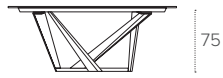

2812
BRONZO
BRONZE

2821
FUMÉ
SMOKE

PRIAMO 240

TAVOLO FISSO BOTTICELLA / NON-EXTENDABLE BARREL SHAPED TABLE

COD. TP1E9

L 240 P 107 H 75 cm

FINITURE / FINISHES

STRUTTURA / FRAME