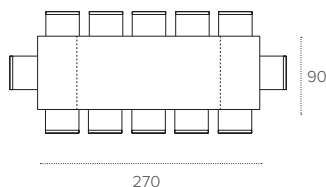

TAVOLO ALLUNGABILE RETTANGOLARE / EXTENDIBLE RECTANGULAR TABLE

COD. TA1A1

L 180 / 270 P 90 H 75 cm

FINITURE / FINISHES

STRUTTURA / FRAME

METALLO
Metal

0108
BIANCO
WHITE

0112
BRONZO
BRONZE

L 160/240 P 90 H 75 cm

75

90

160

90

240

FINITURE / FINISHES

STRUTTURA / FRAME