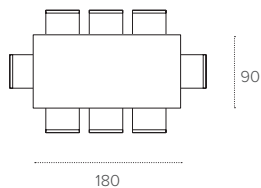

TAVOLO ALLUNGABILE RETTANGOLARE / EXTENDIBLE RECTANGULAR TABLE

COD. TA1A1

L 180 / 270 P 90 H 75 cm

FINITURE / FINISHES

STRUTTURA / FRAME

METALLO
Metal

0108
BIANCO
WHITE

0112
BRONZO
BRONZE

L 160/240 P 90 H 75 cm

75

90

160

90

240

FINITURE / FINISHES

STRUTTURA / FRAME