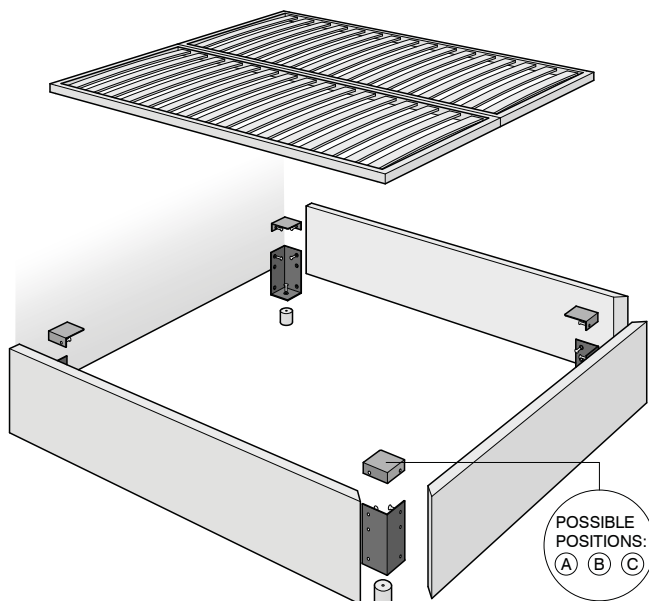

BED - LETTO - BETT