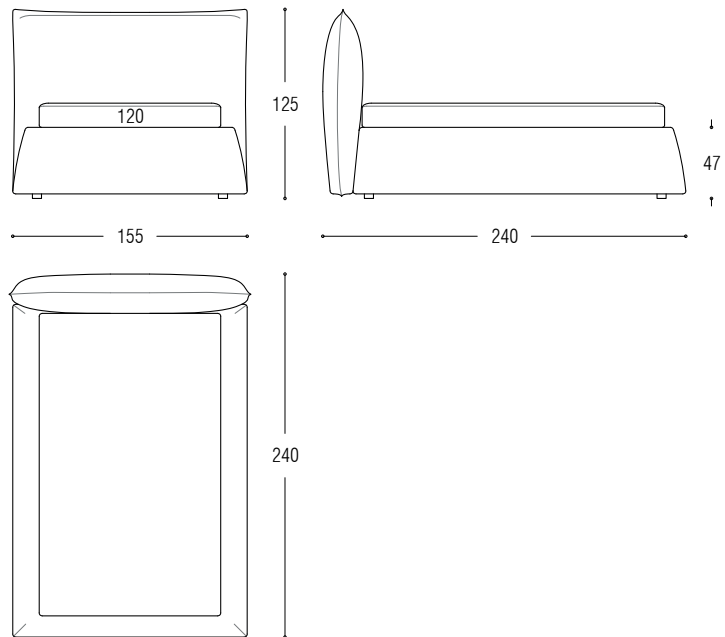

## BED - LETTO - BETT

## BED WITH STORAGE - LETTO CONTENITORE - BETT MIT BETTKASTEN

Bed for slat cm 100x200

Bed for slat cm 120x200

Bed for slat cm 160x200

Bed for slat cm 180x200