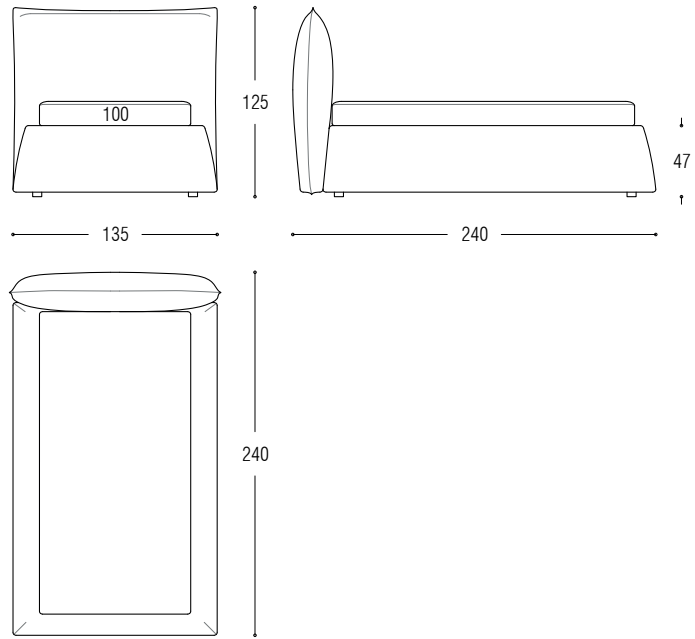

Bed for slat cm 100x200