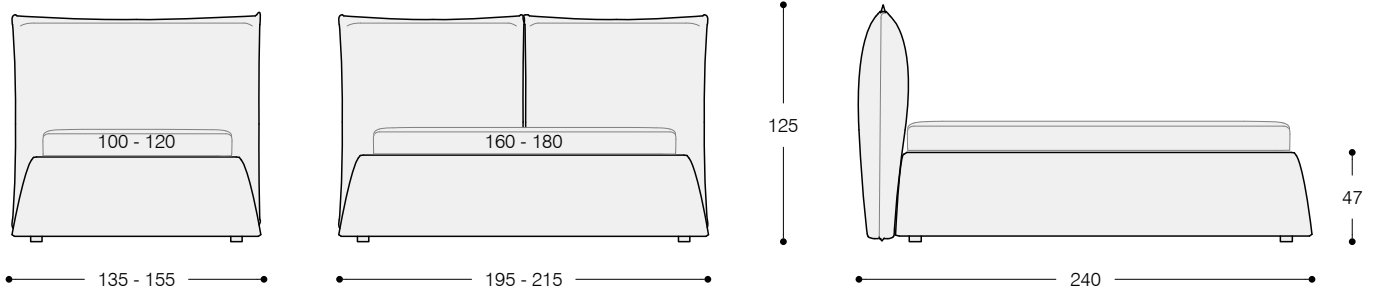

## TECHNICAL FEATURES

**Structure:** bedstead and headboard in wood and wooden fiber.

**Padding:** in polyurethane foam, covered with a white fabric joined with polyester resin.

**Covers:** completely removable. In the fabric version "Soft" perimeter stitching in tone or upon request. In the leather version with sharp cut stitching.

## CARATTERISTICHE TECNICHE

**Struttura:** giroletto e testata in legno e fibra di legno.

**Imbottiture:** in poliuretano espanso, rivestite in vellutino bianco accoppiato a fibra di poliestere.

**Rivestimento:** completamente sfoderabile. Nella versione in tessuto cuciture perimetrali "Soft" in tinta, salvo richieste diverse. Nella versione in pelle cuciture a taglio vivo.