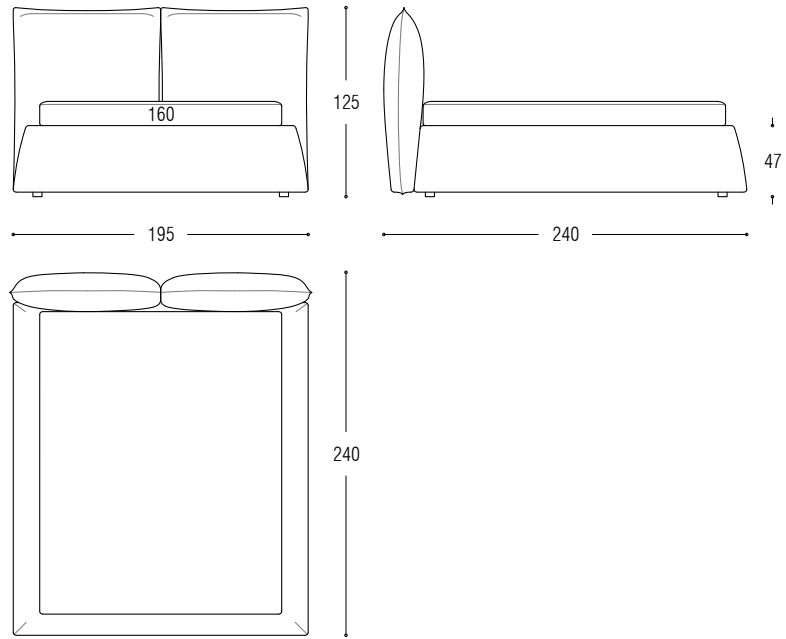

## BED WITH STORAGE - LETTO CONTENITORE - BETT MIT BETTKASTEN

Bed for slat cm 100x200

Bed for slat cm 120x200

Bed for slat cm 160x200

Bed for slat cm 180x200