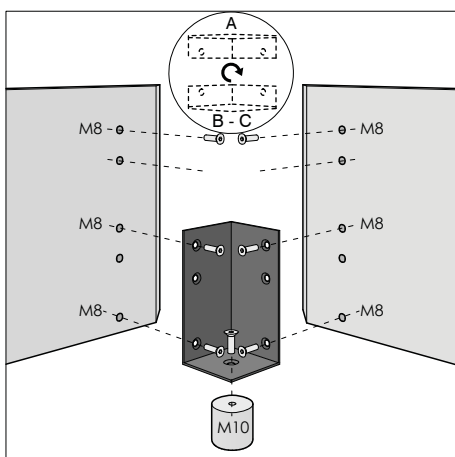

BED WITH STORAGE - LETTO CONTENITORE - BETT MIT BETTKASTEN