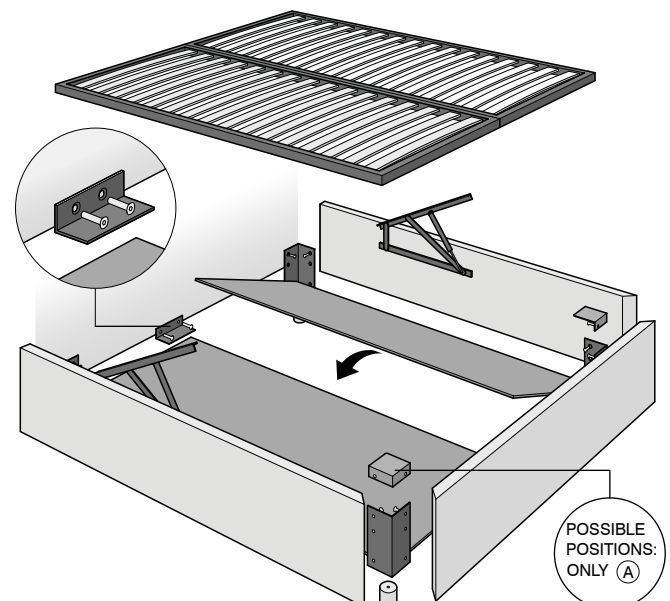

BED WITH STORAGE - LETTO CONTENITORE - BETT MIT BETTKASTEN