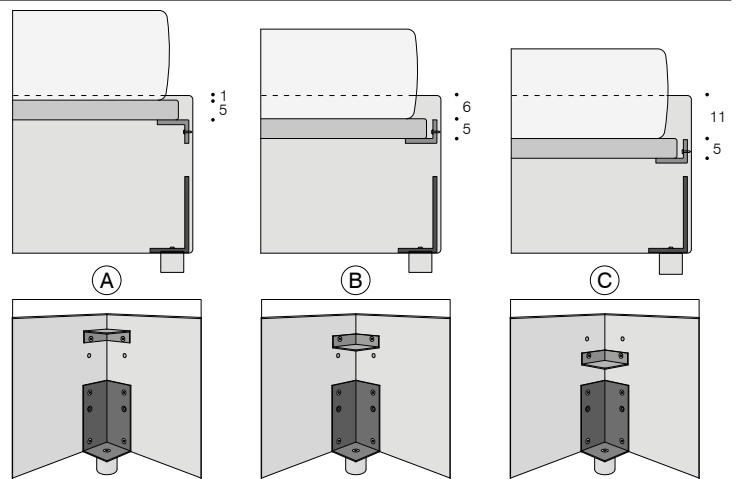

Bed for slat cm 100x200

BED WITH STORAGE - LETTO CONTENITORE - BETT MIT BETTKASTEN