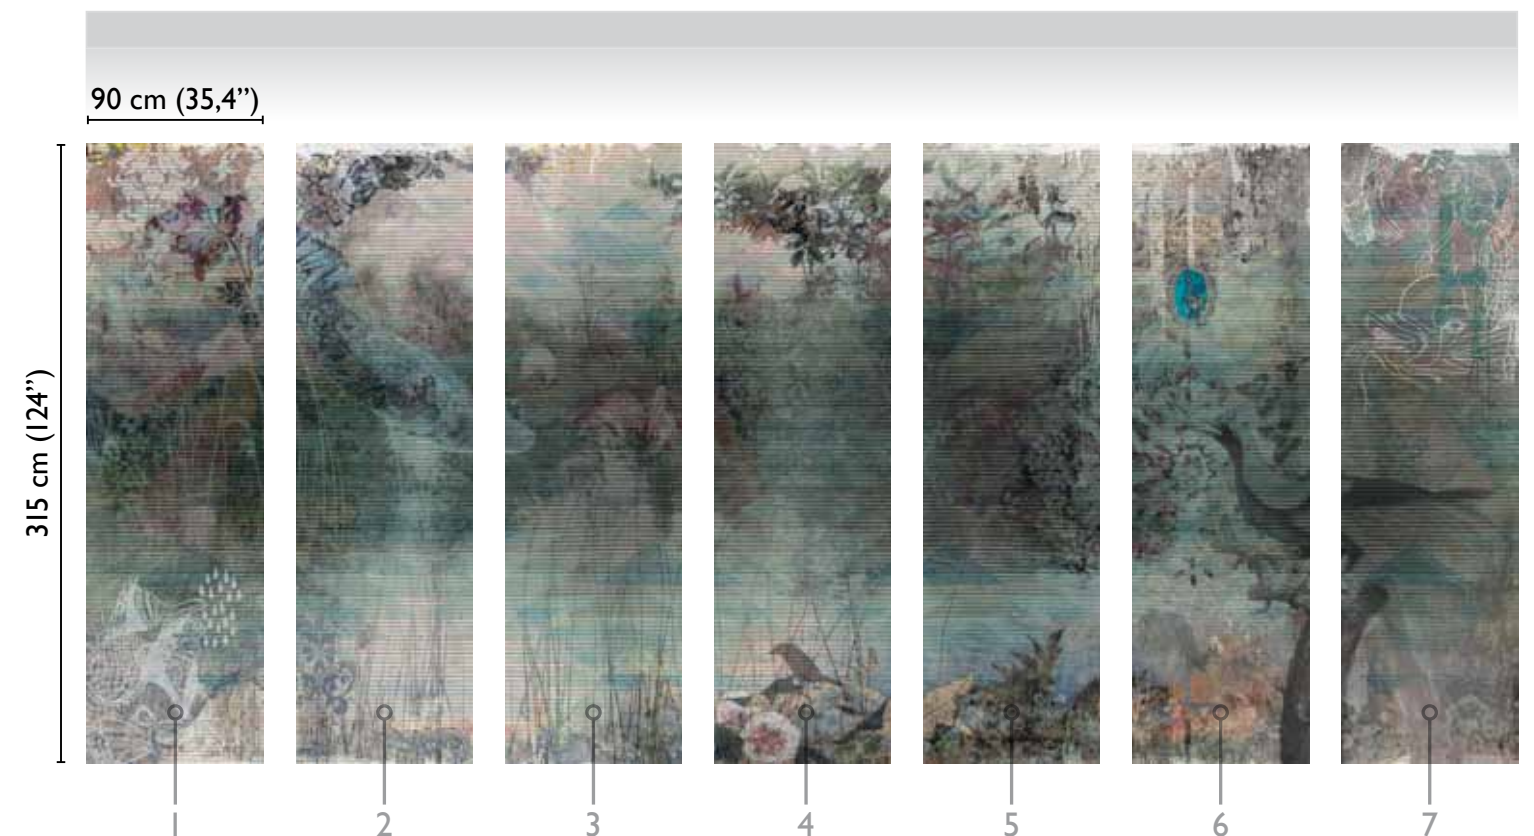

The Sisters: Okinawa

67726-1

total development

available modules

* Nota
la larghezza dei moduli (rotoli) cambia a seconda del tipo di supporto utilizzato.
In questi esempi il modulo è quello del supporto H2O.

* Notice
Please note that the width of the modules (rolls) may change on the basis of the support used.
In these examples the module used is the "H2O" one.