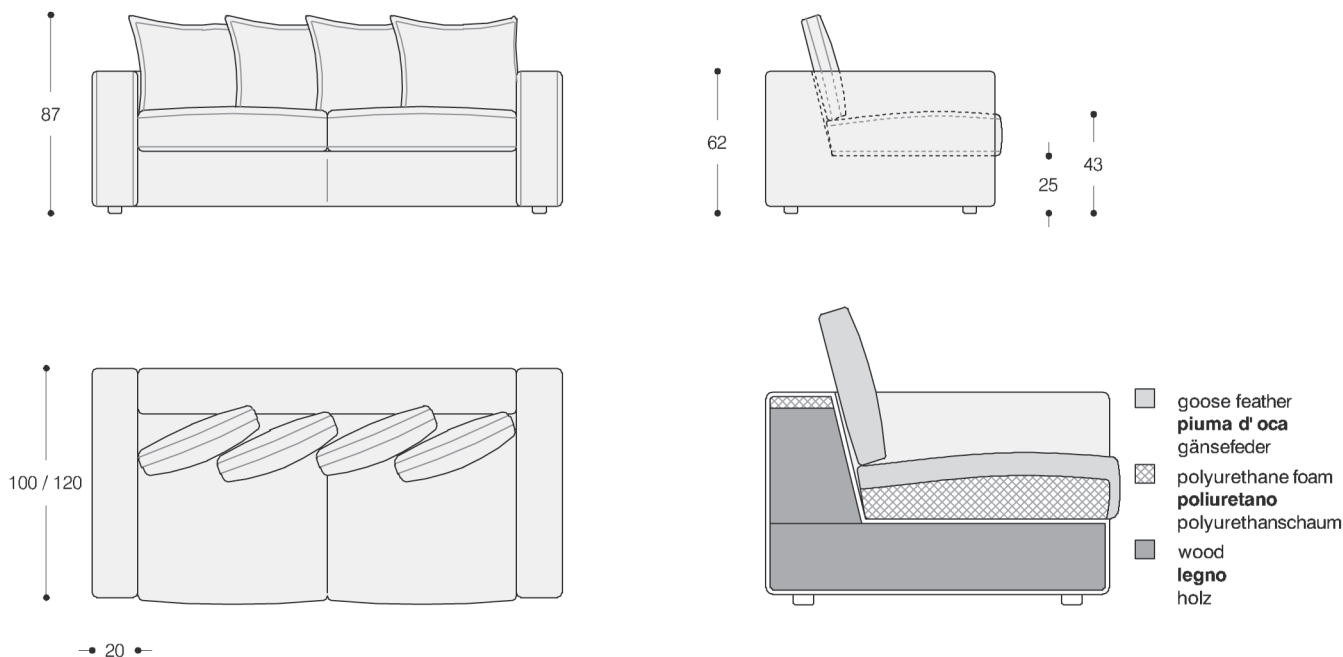

Madison 100 - 120

TECHNICAL FEATURE

Structure: in solid wood, multi-ply wood and fiber, padded with polyurethane foam and covered with a white fabric joined with resin. Suspension with reinforced elastic belts.

CARATTERISTICHE TECNICHE

Struttura: in legno di abete, multistrato e fibra, imbottito con poliuretano espanso e rivestito da una fodera in vellutino bianco accoppiato a fibra di poliestere. Molleggio a cinghie elastiche rinforzate.