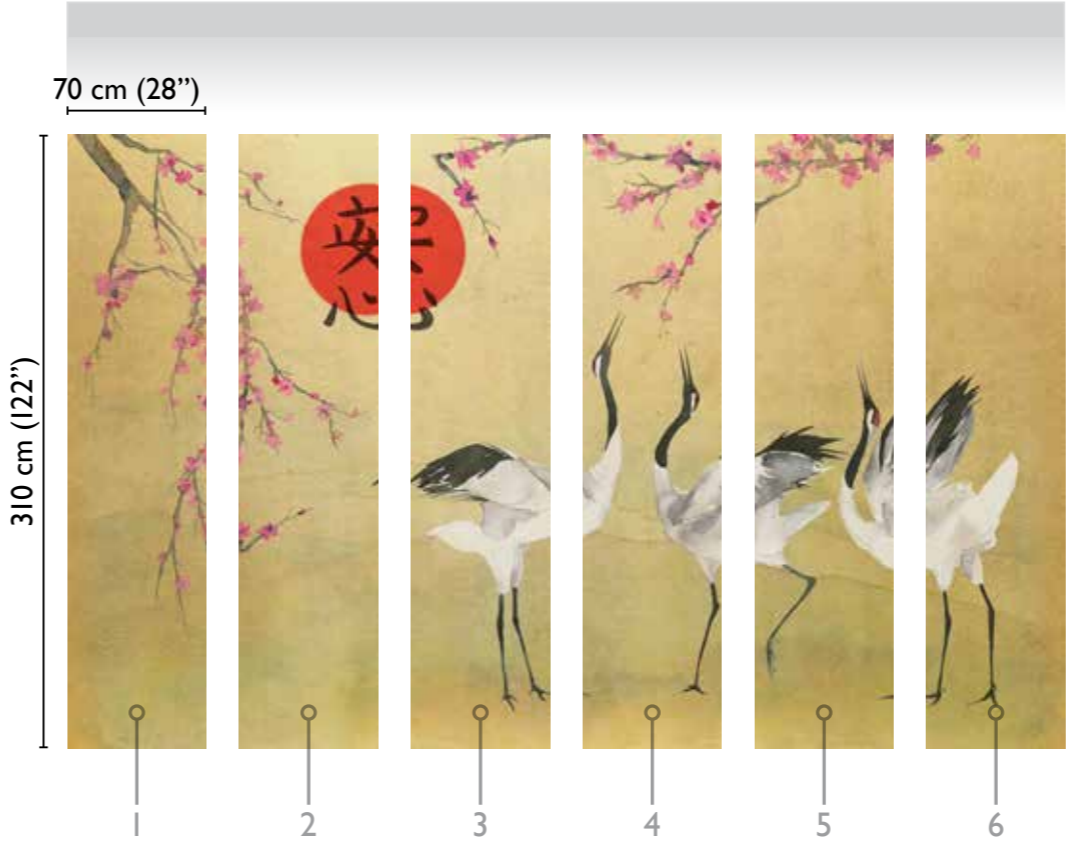

# Marco Fontana: Mon Cherry Blossom

total development

GOLD 70031-1

available modules

Colours

gold 70031-1

platinum 70031-2

\* Nota  
la larghezza dei moduli (rotoli) cambia a seconda del tipo di supporto utilizzato.  
In questi esempi il modulo è quello del supporto Fabric.

\* Notice  
Please note that the width of the modules (rolls) may change on the basis of the support used.  
In these examples the module used is the "Fabric" one.