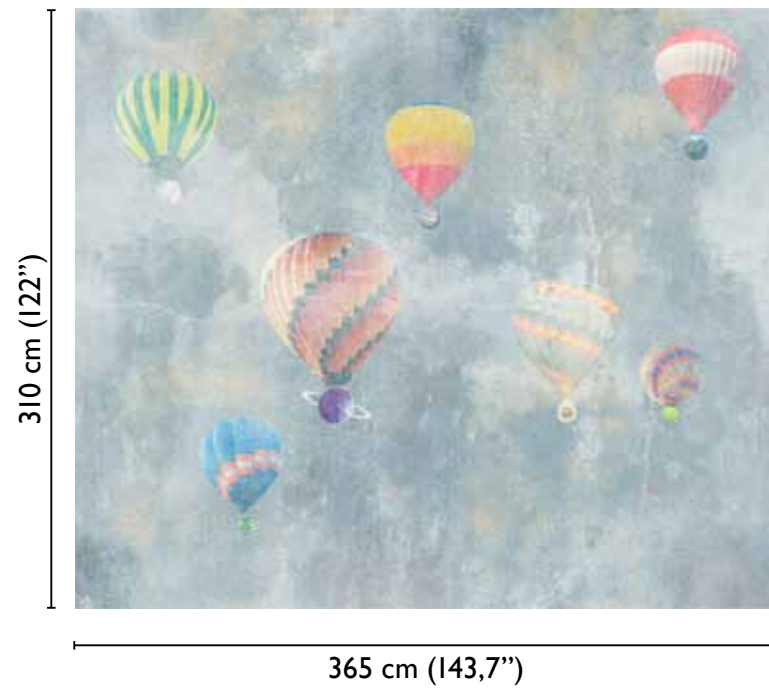

Martin modules

total dvlp.

ORIGINAL 65437-I

available standard modules

* Nota
la larghezza dei moduli (rotoli) cambia a seconda del tipo di supporto utilizzato.
In questi esempi il modulo è quello del supporto Natural.

* Notice
Please note that the width of the modules (rolls) may change on the basis of the support used.
In these examples the module used is the "Natural" one.