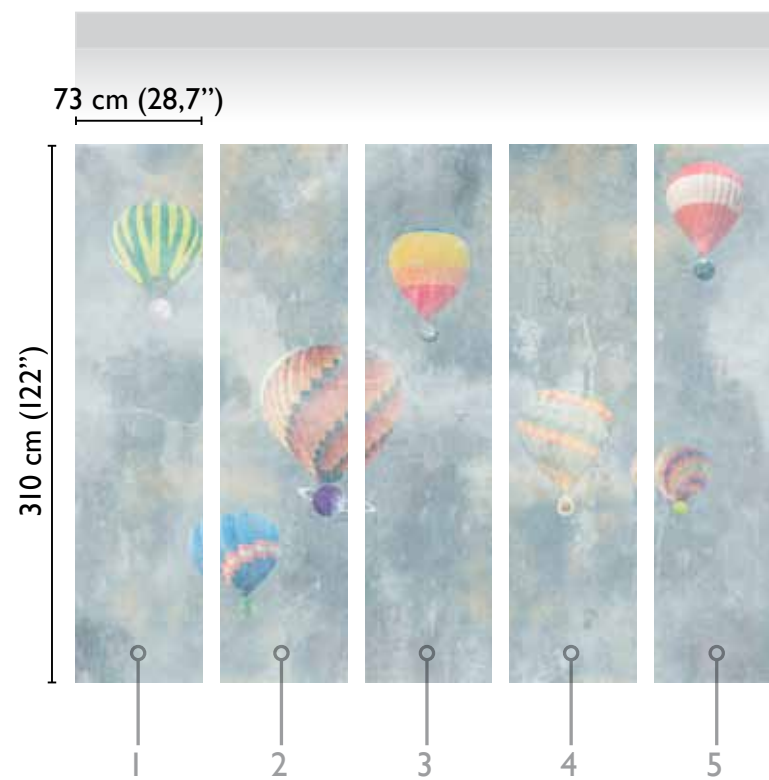

Martin modules

total dvlp.

ORIGINAL 65437-I

available standard modules

* Nota
la larghezza dei moduli (rotoli) cambia a seconda del tipo di supporto utilizzato.
In questi esempi il modulo è quello del supporto Natural.

* Notice
Please note that the width of the modules (rolls) may change on the basis of the support used.
In these examples the module used is the "Natural" one.