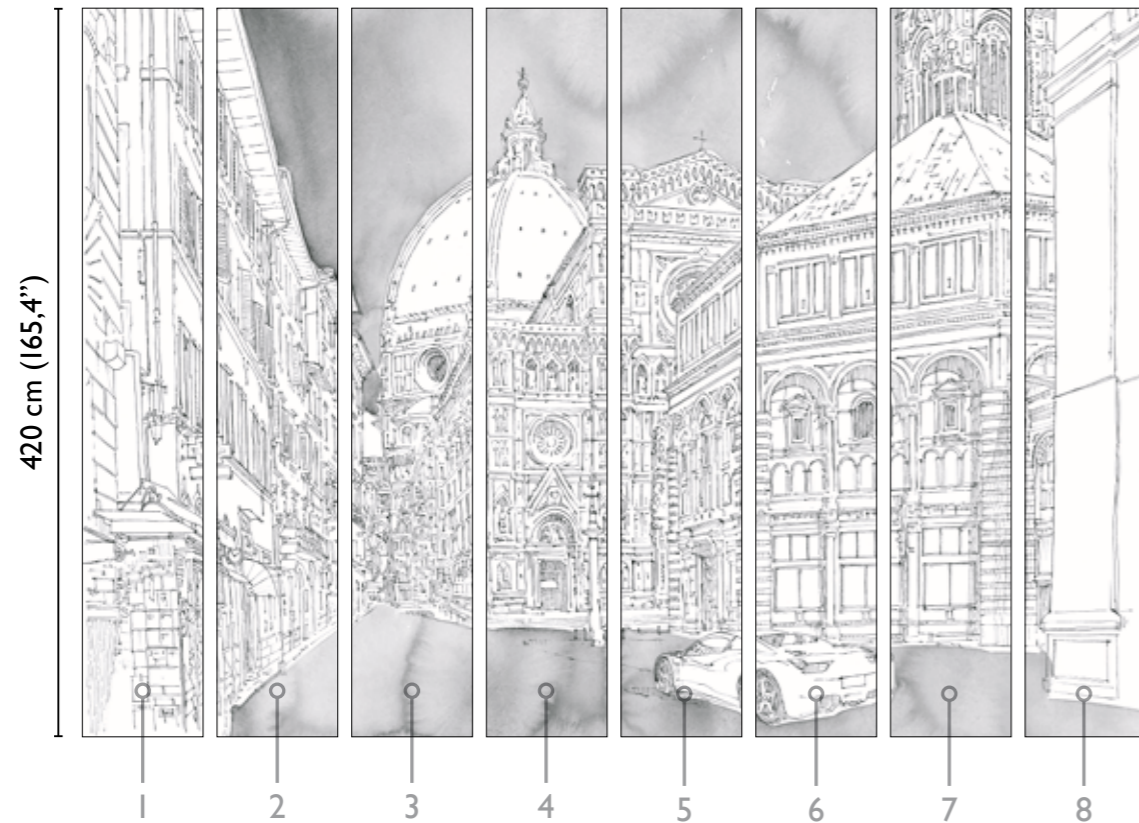

total dvlp.

69191-I

Marco Fontana: Firenze MMXVIII

available standard modules

70 cm (27,5 inches)

* Nota
 la larghezza dei moduli (rotoli) cambia a seconda del tipo di supporto utilizzato.
 In questi esempi il modulo è quello del supporto Fabric.

* Notice
 Please note that the width of the modules (rolls) may change on the basis of the support used.
 In these examples the module used is the "Fabric" one.