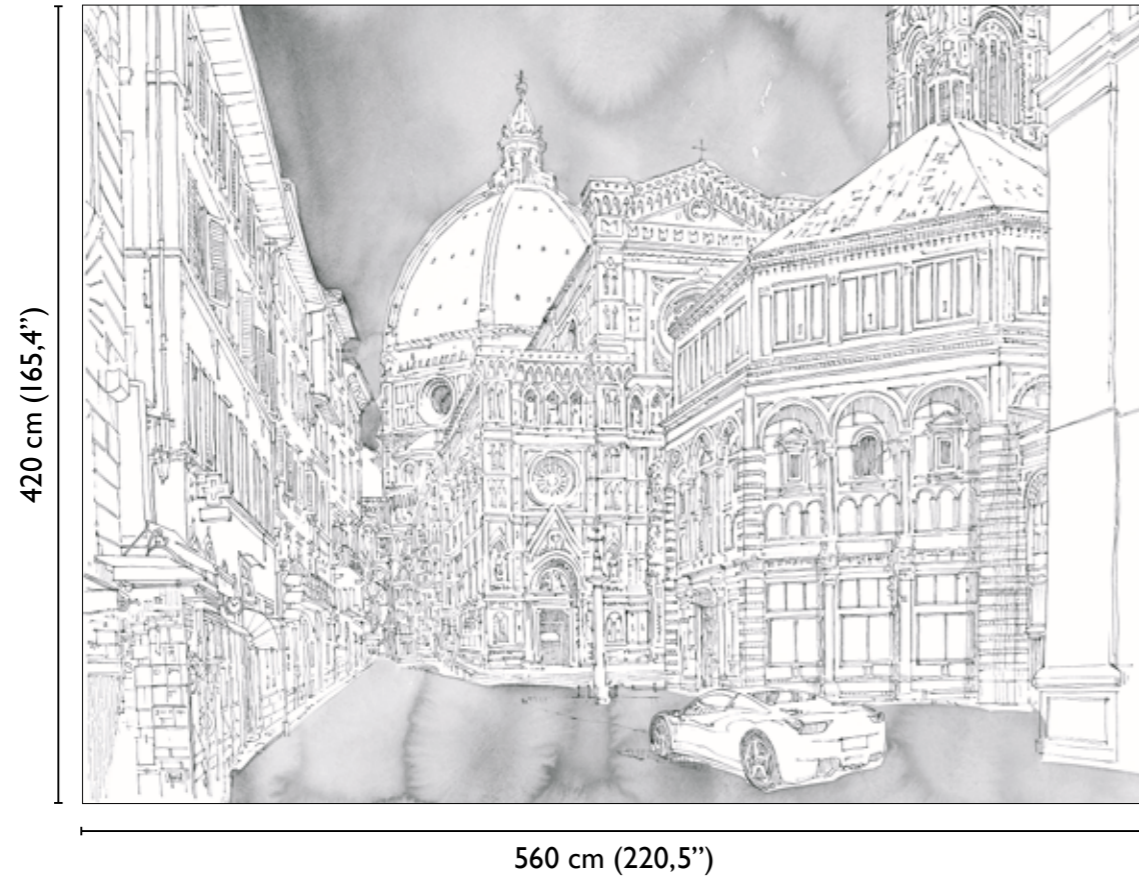

total dvlp.

69191-I

Marco Fontana: Firenze MMXVIII

available standard modules

70 cm (27,5 inches)

* Nota
 la larghezza dei moduli (rotoli) cambia a seconda del tipo di supporto utilizzato.
 In questi esempi il modulo è quello del supporto Fabric.

* Notice
 Please note that the width of the modules (rolls) may change on the basis of the support used.
 In these examples the module used is the "Fabric" one.