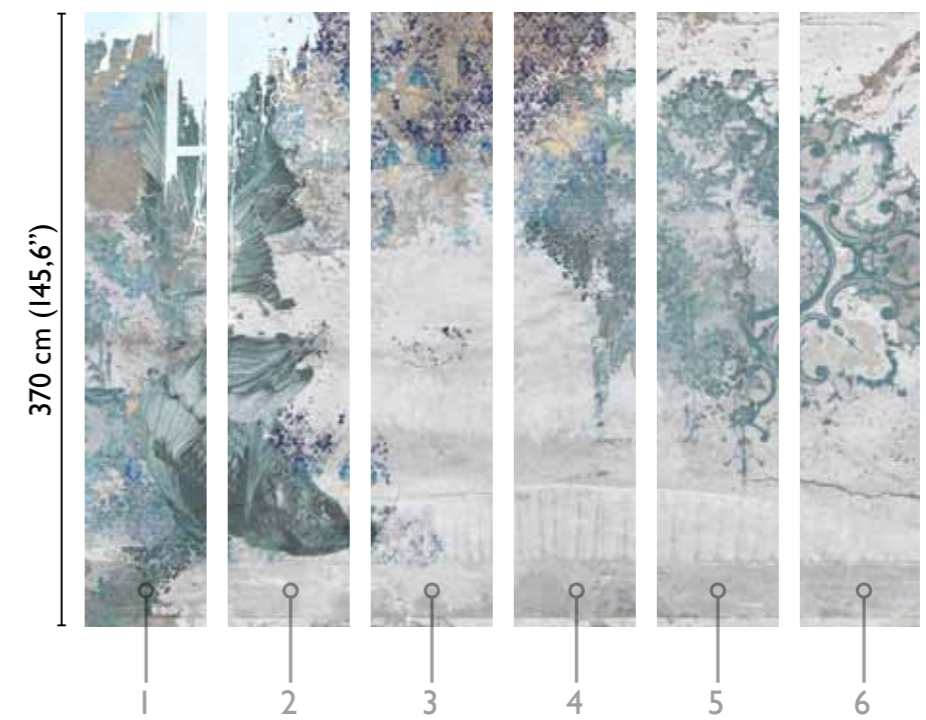

Koi

total development

GREY 60337-I

438 cm (172,4\"/>

available modules

SET I

73 cm (28,7\"/>

* Nota
la larghezza dei moduli (rotoli) cambia a seconda del tipo di supporto utilizzato.
In questi esempi il modulo è quello del supporto Natural.

* Notice
Please note that the width of the modules (rolls) may change on the basis of the support used.
In these examples the module used is the "Natural" one.