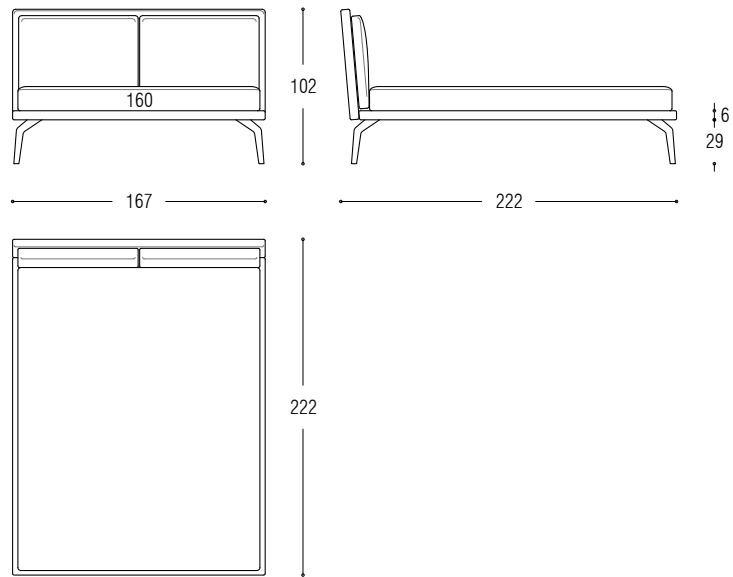

## CARATTERISTICHE TECNICHE

**Struttura:** giroletto e testata in legno e fibra di legno fissati sulla rete in metallo che funge da struttura portante.

**Imbottiture:** in poliuretano espanso, rivestite in vellutino bianco accoppiato a fibra di poliestere.

## TECHNISCHE DATEN

**Struktur:** Kopfteil aus Holz und Holzfasern, befestigt an der tragenden Metallrahmenstruktur.

**Polsterung:** Aus Polyurethanschaum, ummantelt von weißem Baumwolltuch und Polyesterfasern.

**Bezug:** In Leder und Stoff komplett abziehbar.

**Füße:** Aus poliertem Metall.

Matratze im Preis nicht enthalten.

Bed for mattress cm 160x200

Bed for mattress cm 180x200