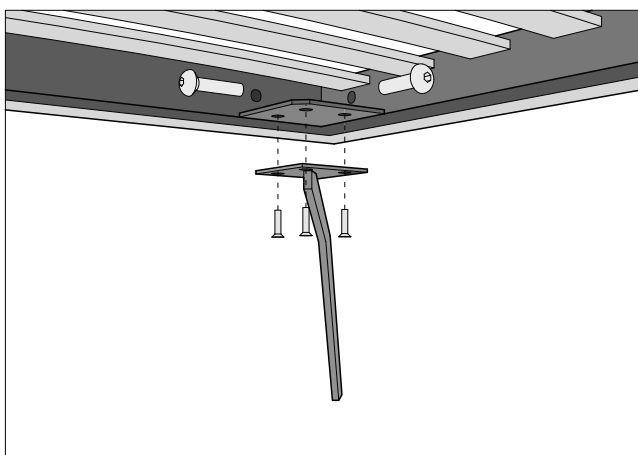

Bed for mattress cm 160x200