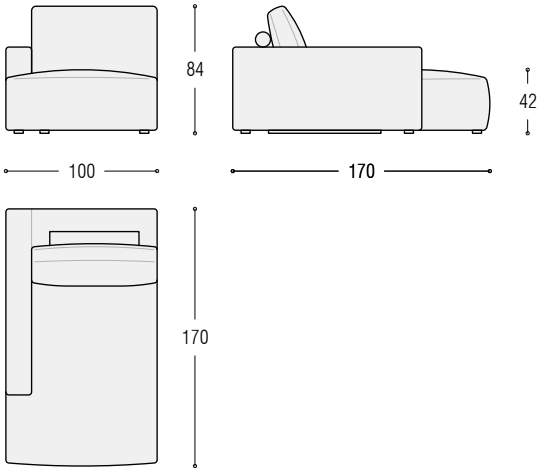

Genius Gold sofa

Sofa cm 200

Sofa cm 230

Sofa cm 260

Genius Gold sofa

Sofa cm 283

Sofa cm 328

Element cm 183 left

Genius Gold sofa

Element cm 183 right

Element cm 213 left

Element cm 213 right

Genius Gold sofa

Element cm 243 left

Element cm 243 right

Corner element cm 150x110 left

Genius Gold sofa

Corner element cm 150x110 right

Chaise longue cm 170 left

Chaise longue cm 170 right

Genius Gold sofa

Chaise longue cm 200 left

Chaise longue cm 200 right

Pouf cm 83x83