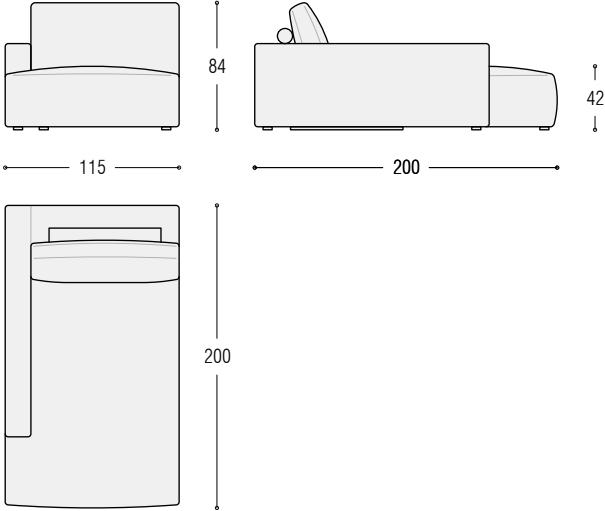

Genius Gold sofa

Element cm 183 right

Element cm 213 left

Element cm 213 right

Genius Gold sofa

Element cm 243 left

Element cm 243 right

Corner element cm 150x110 left

Genius Gold sofa

Corner element cm 150x110 right

Chaise longue cm 170 left

Chaise longue cm 170 right

Genius Gold sofa

Chaise longue cm 200 left

Chaise longue cm 200 right

Pouf cm 83x83