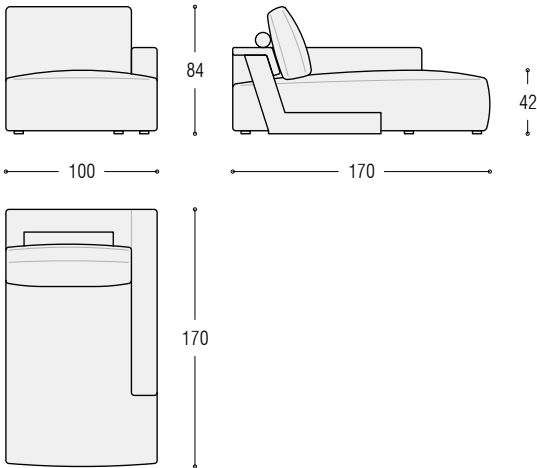

Genius Gold sofa

Element cm 183 right

Element cm 213 left

Element cm 213 right

Genius Gold sofa

Element cm 243 left

Element cm 243 right

Corner element cm 150x110 left

Genius Gold sofa

Corner element cm 150x110 right

Chaise longue cm 170 left

Chaise longue cm 170 right

Genius Gold sofa

Chaise longue cm 200 left

Chaise longue cm 200 right

Pouf cm 83x83