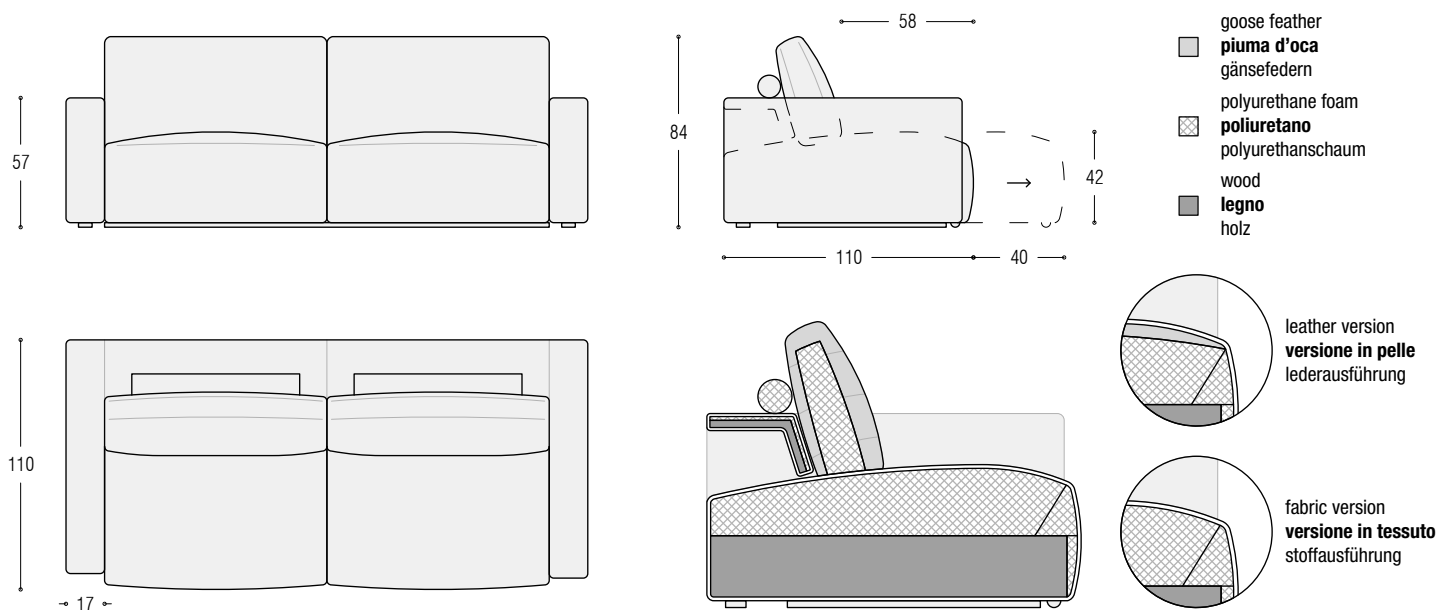

Genius Gold sofa

TECHNICAL FEATURES

Structure: in solid fir wood, multi-ply wood and fiber, padded with polyurethane foam and covered with a white fabric joined with resin. Suspension with reinforced elastic belts. All sofas and side sofas are equipped with a metal mechanism that allows each seat to be moved forward.

CARATTERISTICHE TECNICHE

Struttura: in legno di abete, multistrato e fibra, imbottito con poliuretano espanso e rivestito da una fodera in vellutino bianco accoppiato a fibra di poliestere. Molleggio a cinghie elastiche rinforzate. I divani ed i laterali sono dotati di meccanismo in metallo per l'avanzamento dei sedili.