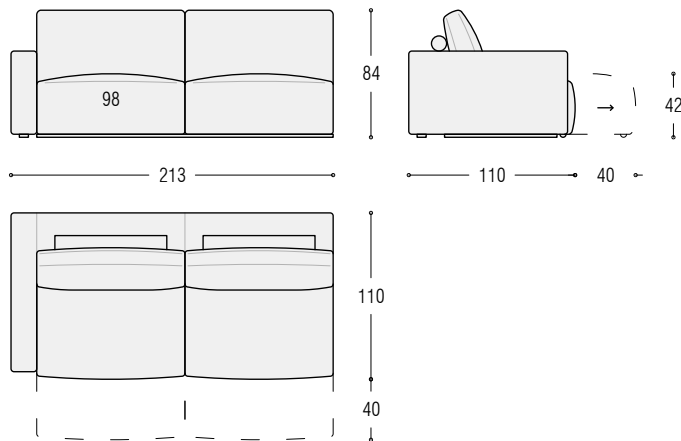

Genius Gold sofa

Sofa cm 200

Sofa cm 230

Sofa cm 260

Genius Gold sofa

Sofa cm 283

Sofa cm 328

Element cm 183 left

Genius Gold sofa

Element cm 183 right

Element cm 213 left

Element cm 213 right

Genius Gold sofa

Element cm 243 left

Element cm 243 right

Corner element cm 150x110 left