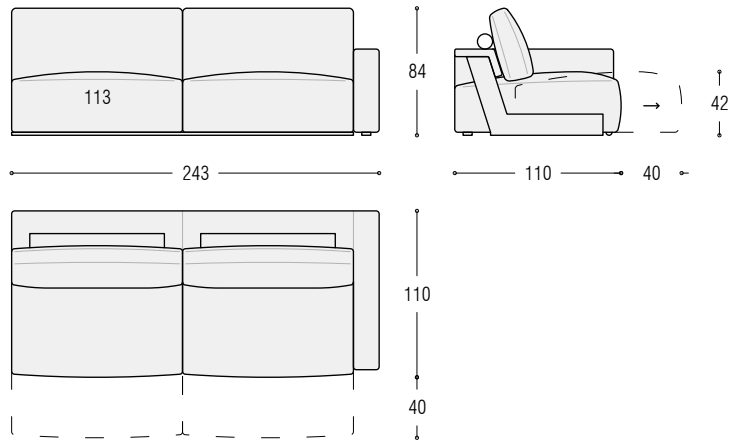

Genius Gold sofa

Sofa cm 200

Sofa cm 230

Sofa cm 260

Genius Gold sofa

Sofa cm 283

Sofa cm 328

Element cm 183 left

Genius Gold sofa

Element cm 183 right

Element cm 213 left

Element cm 213 right

Genius Gold sofa

Element cm 243 left

Element cm 243 right

Corner element cm 150x110 left

Genius Gold sofa

Corner element cm 150x110 right

Chaise longue cm 170 left

Chaise longue cm 170 right

Genius Gold sofa

Chaise longue cm 200 left

Chaise longue cm 200 right

Pouf cm 83x83