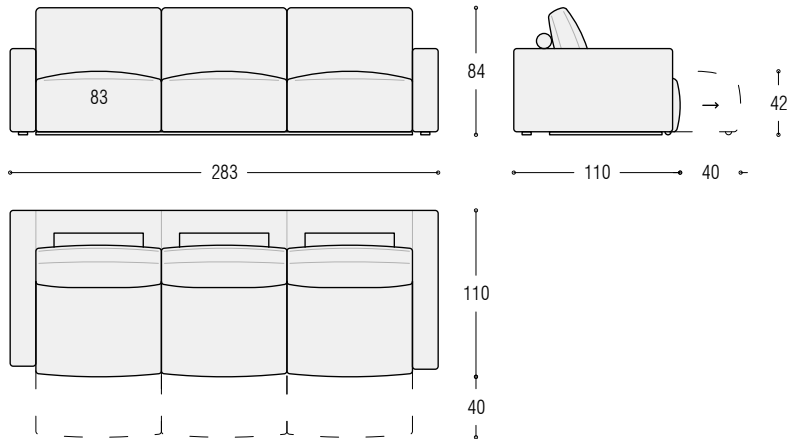

Genius Gold sofa

Sofa cm 200

Sofa cm 230

Sofa cm 260

Genius Gold sofa

Sofa cm 283

Sofa cm 328

Element cm 183 left

Genius Gold sofa

Element cm 183 right

Element cm 213 left

Element cm 213 right

Genius Gold sofa

Element cm 243 left

Element cm 243 right

Corner element cm 150x110 left