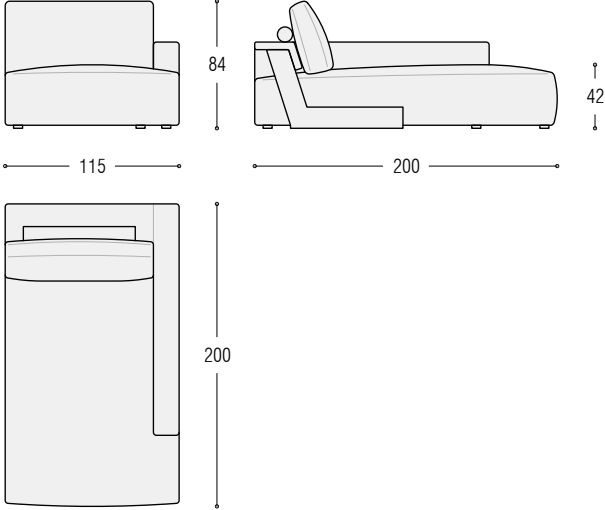

Genius Gold sofa

Element cm 183 right

Element cm 213 left

Element cm 213 right

Genius Gold sofa

Element cm 243 left

Element cm 243 right

Corner element cm 150x110 left

Genius Gold sofa

Corner element cm 150x110 right

Chaise longue cm 170 left

Chaise longue cm 170 right

Genius Gold sofa

Chaise longue cm 200 left

Chaise longue cm 200 right

Pouf cm 83x83