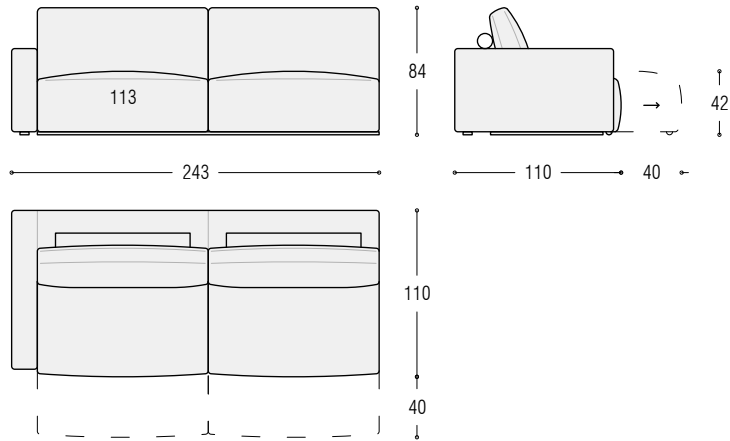

Genius Gold sofa

Element cm 183 right

Element cm 213 left

Element cm 213 right

Genius Gold sofa

Element cm 243 left

Element cm 243 right

Corner element cm 150x110 left

Genius Gold sofa

Corner element cm 150x110 right

Chaise longue cm 170 left

Chaise longue cm 170 right

Genius Gold sofa

Chaise longue cm 200 left

Chaise longue cm 200 right

Pouf cm 83x83