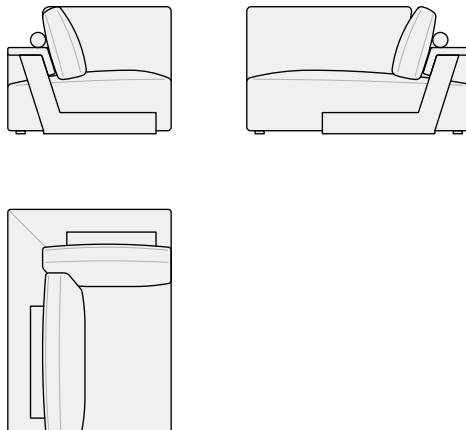

Genius Gold sofa

Sofa cm 200

Sofa cm 230

Sofa cm 260

Genius Gold sofa

Sofa cm 283

Sofa cm 328

Element cm 183 left

Genius Gold sofa

Element cm 183 right

Element cm 213 left

Element cm 213 right

Genius Gold sofa

Element cm 243 left

Element cm 243 right

Corner element cm 150x110 left

Genius Gold sofa

Corner element cm 150x110 right

Chaise longue cm 170 left

Chaise longue cm 170 right

Genius Gold sofa

Chaise longue cm 200 left

Chaise longue cm 200 right

Pouf cm 83x83