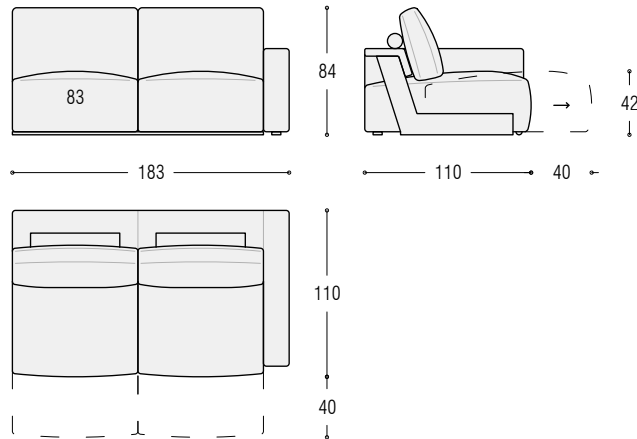

Genius Gold sofa

Sofa cm 200

Sofa cm 230

Sofa cm 260

Genius Gold sofa

Sofa cm 283

Sofa cm 328

Element cm 183 left

Genius Gold sofa

Element cm 183 right

Element cm 213 left

Element cm 213 right

Genius Gold sofa

Element cm 243 left

Element cm 243 right

Corner element cm 150x110 left

Genius Gold sofa

Corner element cm 150x110 right

Chaise longue cm 170 left

Chaise longue cm 170 right

Genius Gold sofa

Chaise longue cm 200 left

Chaise longue cm 200 right

Pouf cm 83x83