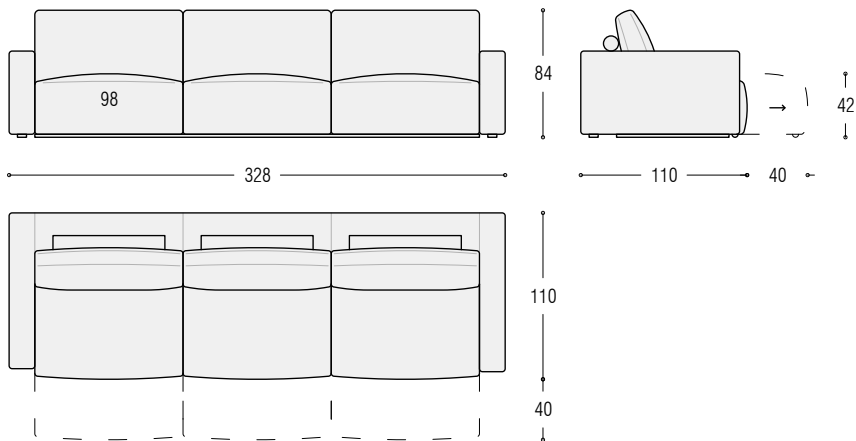

Genius Gold sofa

Sofa cm 200

Sofa cm 230

Sofa cm 260

Genius Gold sofa

Sofa cm 283

Sofa cm 328

Element cm 183 left

Genius Gold sofa

Element cm 183 right

Element cm 213 left

Element cm 213 right

Genius Gold sofa

Element cm 243 left

Element cm 243 right

Corner element cm 150x110 left