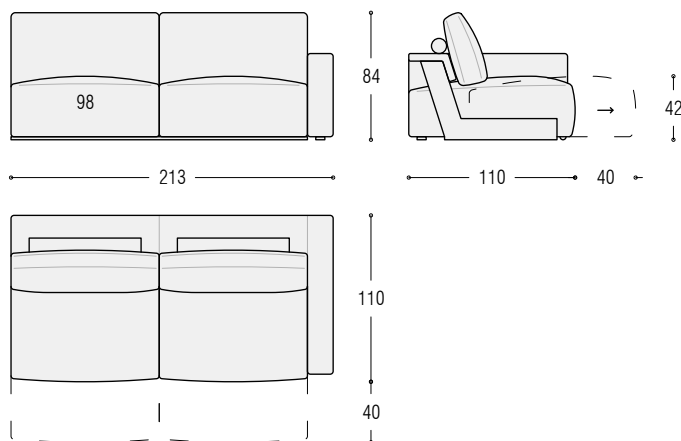

Genius Gold sofa

Sofa cm 200

Sofa cm 230

Sofa cm 260

Genius Gold sofa

Sofa cm 283

Sofa cm 328

Element cm 183 left

Genius Gold sofa

Element cm 183 right

Element cm 213 left

Element cm 213 right

Genius Gold sofa

Element cm 243 left

Element cm 243 right

Corner element cm 150x110 left

Genius Gold sofa

Corner element cm 150x110 right

Chaise longue cm 170 left

Chaise longue cm 170 right

Genius Gold sofa

Chaise longue cm 200 left

Chaise longue cm 200 right

Pouf cm 83x83