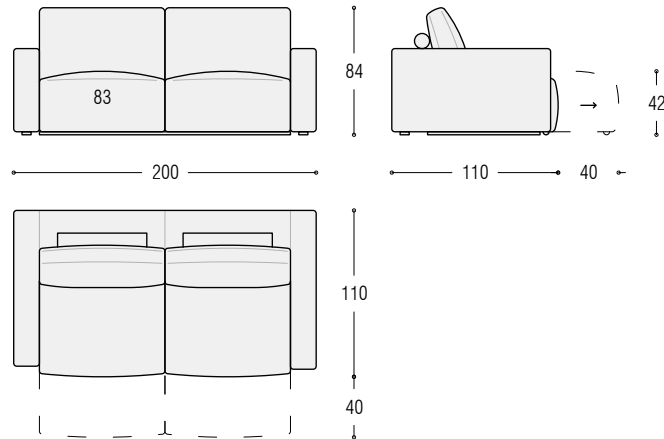

Genius Gold sofa

Sofa cm 200