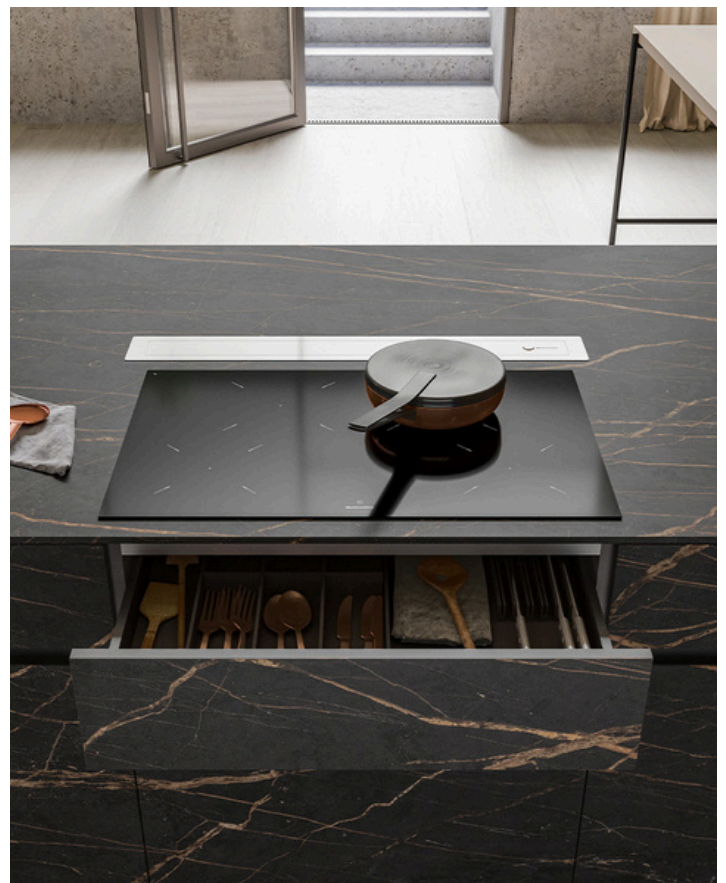

# CX 15

Кухнята CX 15 възплъзва същността на дизайн, който се движи с гъвкавост между хармонични пропорции, изискани дебелини и елегантността на иновативните материали, всичко това съчетано със сложната технология на вратата с алуминиева рамка. Тази кухня не е просто функционална композиция, а истински стил, който придава автентичност и уникалност на домашната среда. Кухненска среда, която хармонично се вписва в променящите се ритми на съвременния живот и знае как да задоволи всяко желание за персонализиране.

	<b>THICKNESS</b> 2,2 cm
	<b>BASE HEIGHT</b> 81 cm
	<b>PLINTH HEIGHT</b> 6 - 10 cm

## Врата с алуминиева каса и L-образна дръжка

Comprex преосмисля естетиката на вратата с рамка с модерен и отличителен подход. Този дизайн, въплътен в кухнята CX 15, изразява същността на майсторския подход на компанията, внасяйки елегантност и иновация в центъра на готварското изживяване. Това се допълва от ръкохватката „L“, чиято чиста, геометрична форма се слива с профила на вратата, създавайки изискан, модерен външен вид.

## Вътрешни аксесоари

Вътрешното оборудване от чекмеджета, кошници и високи шкафове е сърцето на ефективността и организацията в кухнята. Практичността на използване е изведена на по-високо ниво, без да се нарушава изисканата естетика на композицията. Всеки детайл е внимателно обмислен, с богат избор от аксесоари, които позволяват персонализиране и оптимизиране на пространството, подобрявайки практичността и потребителското изживяване на кухнята.