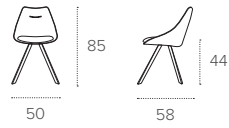

BILBAO

SEDIA/CHAIR

COD. SE194

L 50 P 58 H 44 / 85 cm

FINITURE / FINISHES

STRUTTURA / FRAME

METALLO
Metal

0110
NERO
BLACK

6H24
GHIACCIO
VINTAGE
VINTAGE
ICE
GREY

6H29
TORTORA
VINTAGE
VINTAGE
TURTLEDOVE

6H71
TABACCO
VINTAGE
VINTAGE
TOBACCO

BILBAO

SEDIA/CHAIR

COD. SE194

L 50 P 58 H 44 / 85 cm

FINITURE / FINISHES