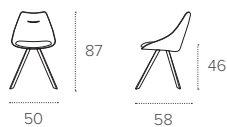

BILBAO

SEDIA/CHAIR

COD. SE194

L 50 P 58 H 44 / 85 cm

FINITURE / FINISHES

STRUTTURA / FRAME

METALLO
Metal

0110
NERO
BLACK

6H21
GRAFITE
VINTAGE
VINTAGE
GRAPHITE

6H24
GHIACCIO
VINTAGE
VINTAGE
ICE
GREY

6H29
TORTORA
VINTAGE
VINTAGE
TURTLEDOVE

6H71
TABACCO
VINTAGE
VINTAGE
TOBACCO

BILBAO TWIST

SEDIA SEDUTA GIREVOLE / CHAIR ROTATING SEAT

COD. SE197

L 50 P 58 H 46 / 87 cm

SCOPRI LA NOSTRA
SEDUTA GIREVOLE!
DISCOVER OUR
ROTATING SEAT!
DÉCOUVREZ NOTRE
ASSISE PIVOTANTE!
¡DESCUBRE NUESTRO
ASIENTO GIRATORIO!

FINITURE / FINISHES

STRUTTURA / FRAME