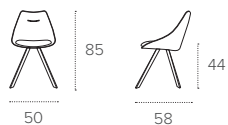

BILBAO

SEDIA/CHAIR

COD. SE194

L 50 P 58 H 44 / 85 cm

FINITURE / FINISHES

STRUTTURA / FRAME

METALLO
Metal

0110
NERO
BLACK