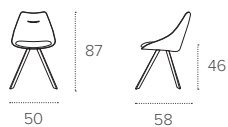

BILBAO

SEDIA/CHAIR

COD. SE194

L 50 P 58 H 44 / 85 cm

FINITURE / FINISHES

STRUTTURA / FRAME

METALLO
Metal

0110
NERO
BLACK

ESAURITO /
OUT OF STOCK

6N35
LILLA
LILAC

6N50
VERDE
GREEN

6N52
VERDE SCURO
DARK GREEN

6N64
NOCCIOLA
HAZELNUT

BILBAO TWIST

SEDIA SEDUTA GIREVOLE / CHAIR ROTATING SEAT

COD. SE197

L 50 P 58 H 46 / 87 cm

SCOPRI LA NOSTRA
SEDUTA GIREVOLE!
DISCOVER OUR
ROTATING SEAT!
DÉCOUVREZ NOTRE
ASSISE PIVOTANTE!
¡DESCUBRE NUESTRO
ASIENTO GIRATORIO!

FINITURE / FINISHES

STRUTTURA / FRAME

METALLO
Metal