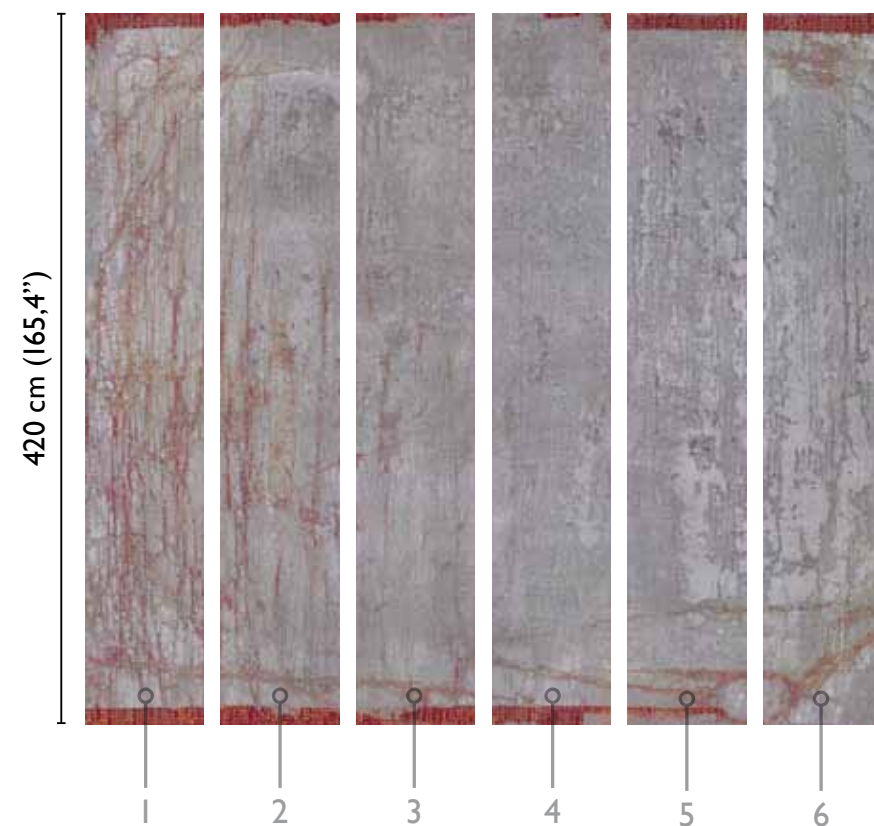

Cemento Velluto: Broadway

total dvlp.

70125-1

420 cm (165,4\"/>

available standard modules

70 cm (27,5\"/>

surface's detail

* Nota

la larghezza dei moduli (rotoli) cambia a seconda del tipo di supporto utilizzato.
In questi esempi il modulo è quello del supporto Fabric.

* Notice

Please note that the width of the modules (rolls) may change on the basis of the support used.
In these examples the module used is the "Fabric" one.