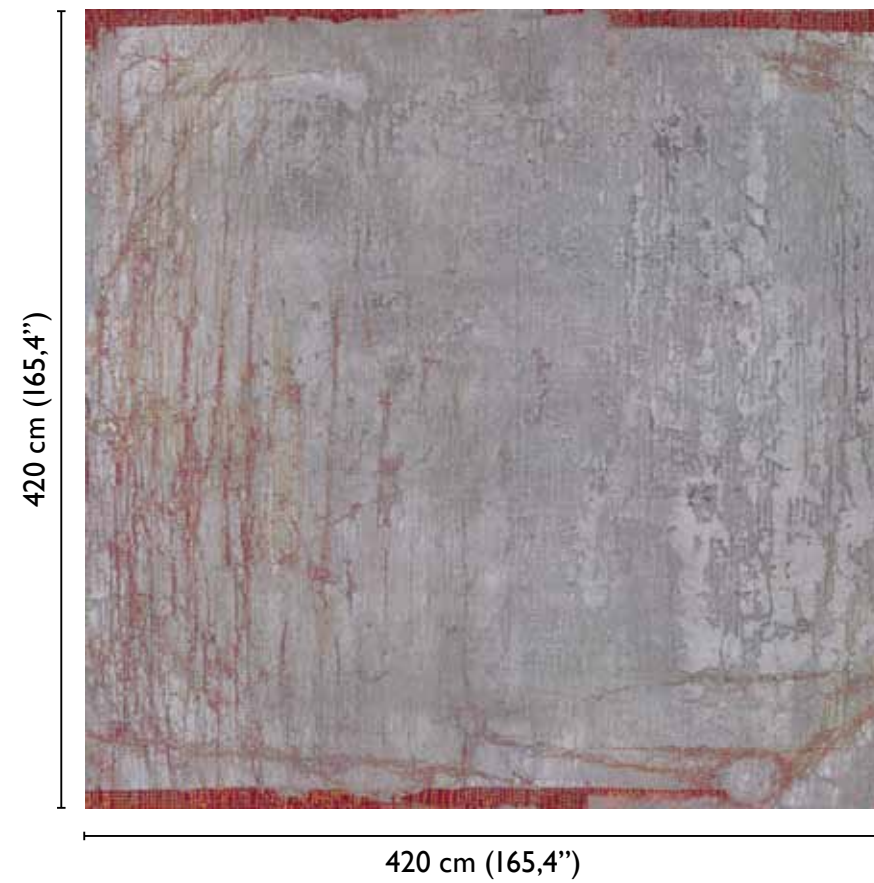

Cemento Velluto: Broadway

total dvlp.

70125-1

420 cm (165,4\"/>

available standard modules

70 cm (27,5\"/>

surface's detail

* Nota

la larghezza dei moduli (rotoli) cambia a seconda del tipo di supporto utilizzato.
In questi esempi il modulo è quello del supporto Fabric.

* Notice

Please note that the width of the modules (rolls) may change on the basis of the support used.
In these examples the module used is the "Fabric" one.