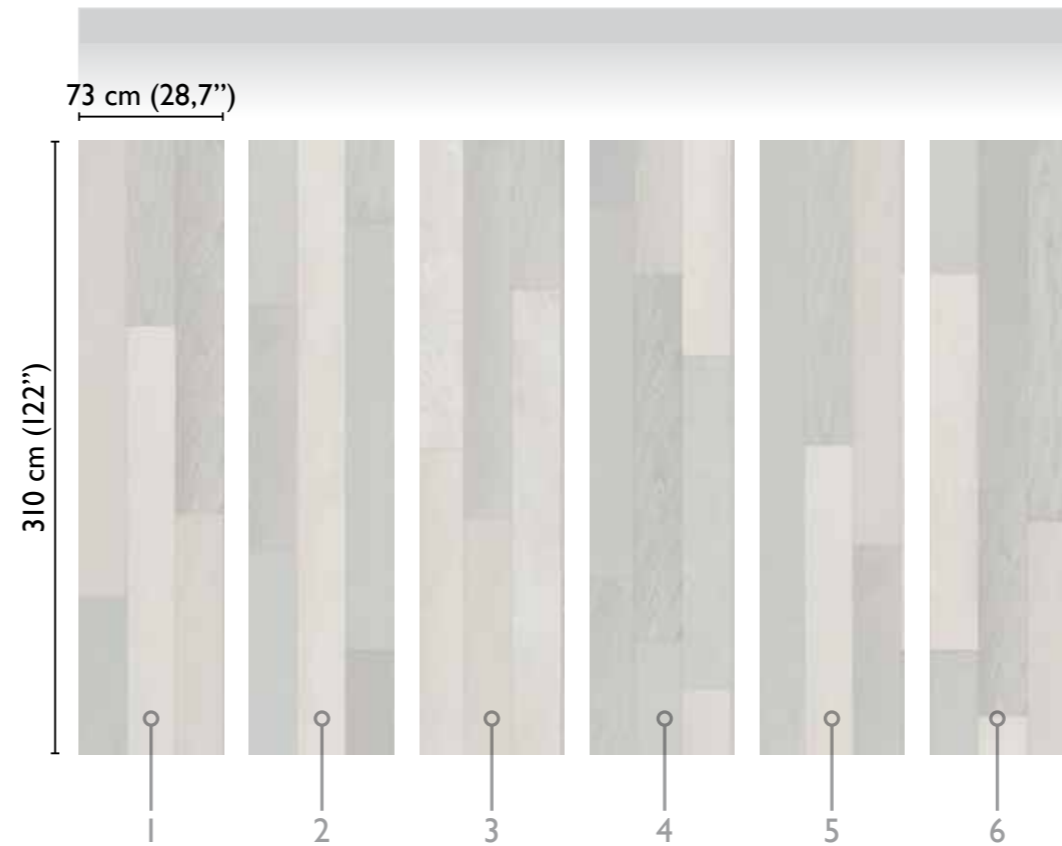

Bergen modules

surface's detail

total development

LIGHT GREY 64375-1

available modules

alternative colour

anthracite 64375-3

* Nota
la larghezza dei moduli (rotoli) cambia a seconda del tipo di supporto utilizzato.
In questi esempi il modulo è quello del supporto Natural.

* Notice
Please note that the width of the modules (rolls) may change on the basis of the support used.
In these examples the module used is the "Natural" one.