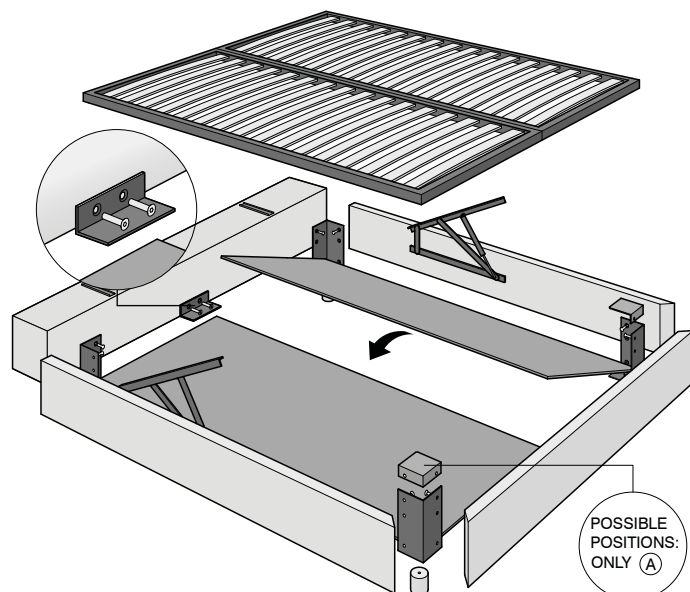

BED WITH STORAGE - LETTO CONTENITORE - BETT MIT BETTKASTEN