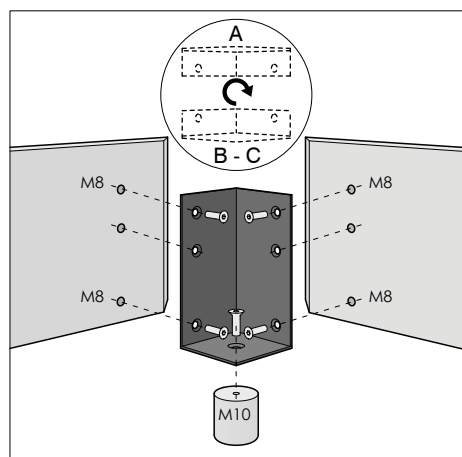

Aspen

TECHNICAL FEATURES

Structure: bedstead and headboard in wood and wooden fiber.

Padding: headboard in polyurethane foam wrapped in sterilized goose feather and polyester fiber. Bedstead in polyurethane foam covered with a white fabric joined with polyester resin.

Covers: in removable fabric and leather. Raised stitching in the fabric version and sharp cut stitching in the leather version.

Prices do not include the bed base and the mattress.

CARATTERISTICHE TECNICHE

Struttura: giroletto e testata in legno e fibra di legno.

Imbottiture: testata in poliuretano espanso rivestito in piuma d'oca sterilizzata e fiocco di poliestere; giroletto in poliuretano espanso rivestito in vellutino bianco accoppiato a fibra di poliestere.

Rivestimento: in tessuto e pelle completamente sfoderabile. Cucitura pizzicata in tessuto e a taglio vivo in pelle.

I prezzi non comprendono la rete ed il materasso.

TECHNISCHE DATEN

Struktur: Bettumrandung und Kopfteil aus Holz und Holzfasern.

Polsterung: Kopfteil in Polyurethanschaum, umfüllt mit einem Gemisch aus Gänsedaunen und Polyesterflocken. Die Bettumrandung samt Polsterung in Polyurethanschaum ist ummantelt von weißen Polyesterfasern.

Bezug: In Leder und Stoff komplett abziehbar. In der Stoffversion mit erhöhter Naht, in Leder mit scharf geschnittener Naht. Matratze und Lattenrost im Preis nicht enthalten.

BED WITH STORAGE - LETTO CONTENITORE - BETT MIT BETTKASTEN