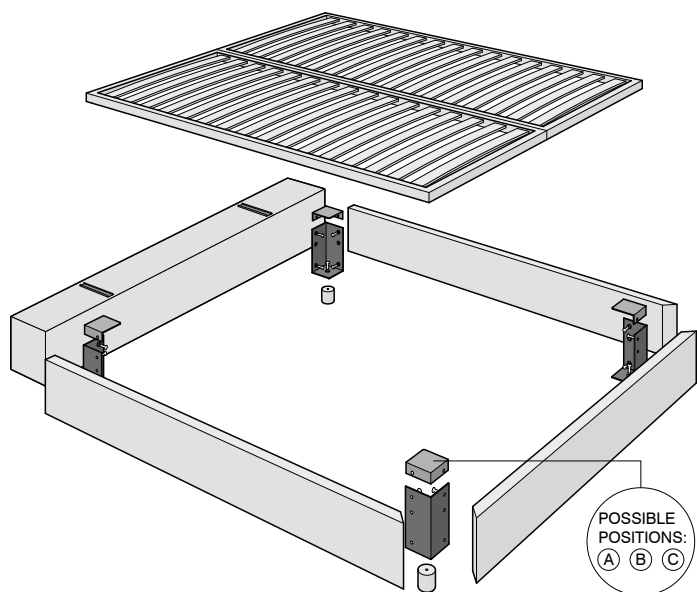

TECHNISCHE DATEN

Struktur: Bettumrandung und Kopfteil aus Holz und Holzfasern.

Polsterung: Kopfteil in Polyurethanschaum, umfüllt mit einem Gemisch aus Gänsedaunen und Polyesterflocken. Die Bettumrandung samt Polsterung in Polyurethanschaum ist ummantelt von weißen Polyesterfasern.

Bezug: In Leder und Stoff komplett abziehbar. In der Stoffversion mit erhöhter Naht, in Leder mit scharf geschnittener Naht. Matratze und Lattenrost im Preis nicht enthalten.

BED - LETTO - BETT