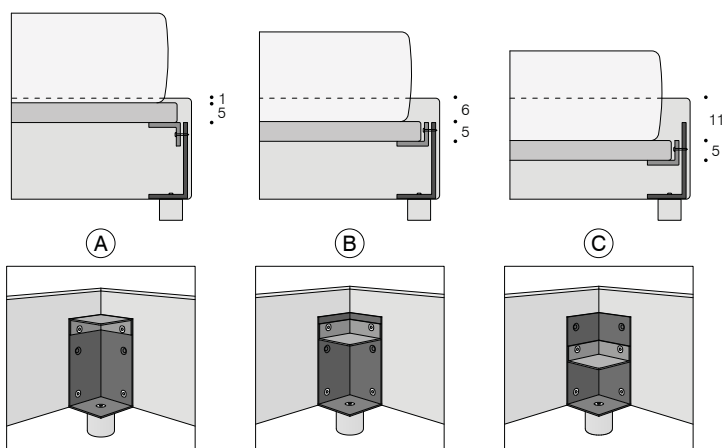

Aspen

TECHNICAL FEATURES

Structure: bedstead and headboard in wood and wooden fiber.

Padding: headboard in polyurethane foam wrapped in sterilized goose feather and polyester fiber. Bedstead in polyurethane foam covered with a white fabric joined with polyester resin.

Covers: in removable fabric and leather. Raised stitching in the fabric version and sharp cut stitching in the leather version.

Prices do not include the bed base and the mattress.

CARATTERISTICHE TECNICHE

Struttura: giroletto e testata in legno e fibra di legno.

Imbottiture: testata in poliuretano espanso rivestito in piuma d'oca sterilizzata e fiocco di poliestere; giroletto in poliuretano espanso rivestito in vellutino bianco accoppiato a fibra di poliestere.

Rivestimento: in tessuto e pelle completamente sfoderabile. Cucitura pizzicata in tessuto e a taglio vivo in pelle.

I prezzi non comprendono la rete ed il materasso.

TECHNISCHE DATEN

Struktur: Bettumrandung und Kopfteil aus Holz und Holzfasern.

Polsterung: Kopfteil in Polyurethanschaum, umfüllt mit einem Gemisch aus Gänsedaunen und Polyesterflocken. Die Bettumrandung samt Polsterung in Polyurethanschaum ist ummantelt von weißen Polyesterfasern.

Bezug: In Leder und Stoff komplett abziehbar. In der Stoffversion mit erhöhter Naht, in Leder mit scharf geschnittener Naht. Matratze und Lattenrost im Preis nicht enthalten.

BED WITH STORAGE - LETTO CONTENITORE - BETT MIT BETTKASTEN