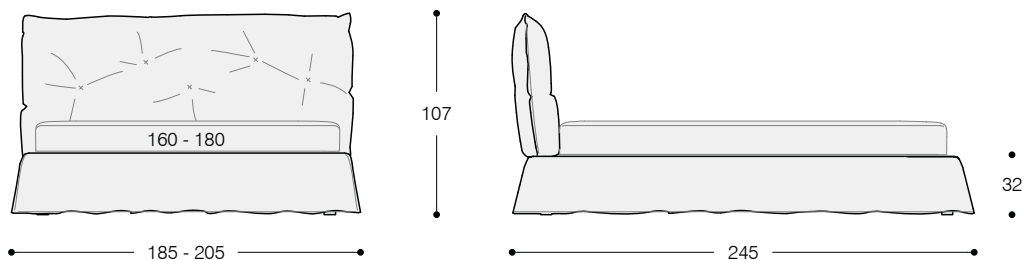

Aspen

TECHNICAL FEATURES

Structure: bedstead and headboard in wood and wooden fiber.

Padding: headboard in polyurethane foam wrapped in sterilized goose feather and polyester fiber. Bedstead in polyurethane foam covered with a white fabric joined with polyester resin.

Struttura: giroletto e testata in legno e fibra di legno.

Imbottiture: testata in poliuretano espanso rivestito in piuma d'oca sterilizzata e fiocco di poliestere; giroletto in poliuretano espanso rivestito in vellutino bianco accoppiato a fibra di poliestere.

Rivestimento: in tessuto e pelle completamente sfoderabile. Cucitura pizzicata in tessuto e a taglio vivo in pelle.

I prezzi non comprendono la rete ed il materasso.

TECHNISCHE DATEN

Struktur: Bettumrandung und Kopfteil aus Holz und Holzfasern.