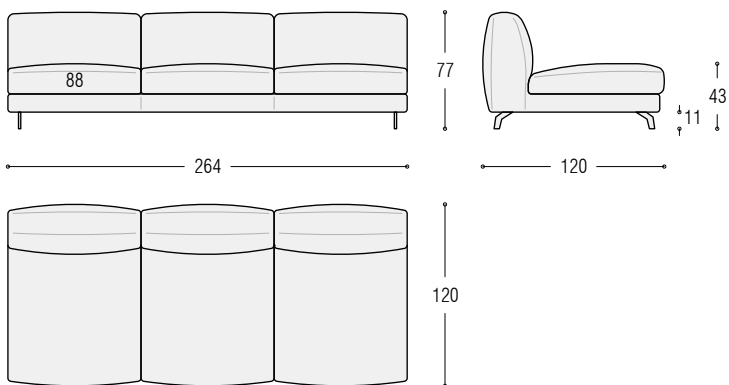

# Andy 120 sofa

Central element cm 176

Central element cm 206

Central element cm 264

# Andy 120 sofa

Armrest cm 22 left

Armrest cm 32 left

Corner element cm 120x100 left