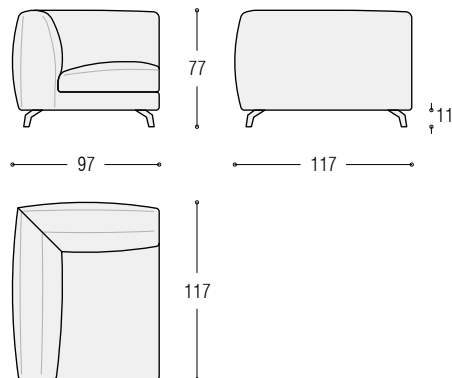

# Andy 120 sofa

Armrest cm 22 left

Armrest cm 32 left

Corner element cm 120x100 left

# Andy 120 sofa

Corner element cm 120x100 right

Endunit cm 253 left