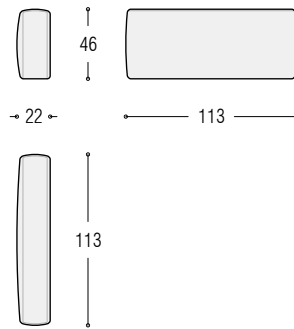

# Andy 120 sofa

Central element cm 176

Central element cm 206

Central element cm 264

# Andy 120 sofa

Armrest cm 22 left

Armrest cm 32 left

Corner element cm 120x100 left