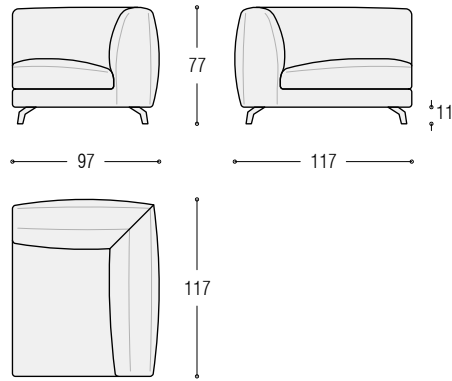

# Andy 120 sofa

Central element cm 176

Central element cm 206

Central element cm 264

# Andy 120 sofa

Armrest cm 22 left

Armrest cm 32 left

Corner element cm 120x100 left

# Andy 120 sofa

Corner element cm 120x100 right

Endunit cm 253 left