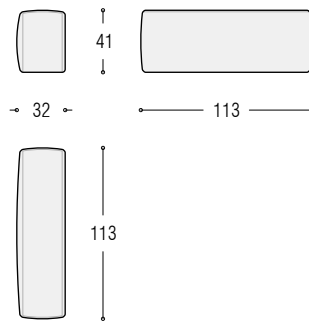

# Andy 120 sofa

Central element cm 176

Central element cm 206

Central element cm 264

# Andy 120 sofa

Armrest cm 22 left

Armrest cm 32 left

Corner element cm 120x100 left