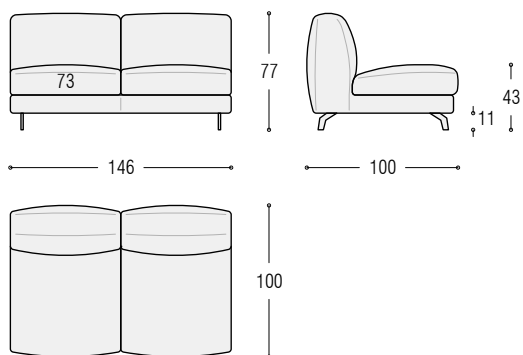

Andy 100 sofa

Central element cm 146