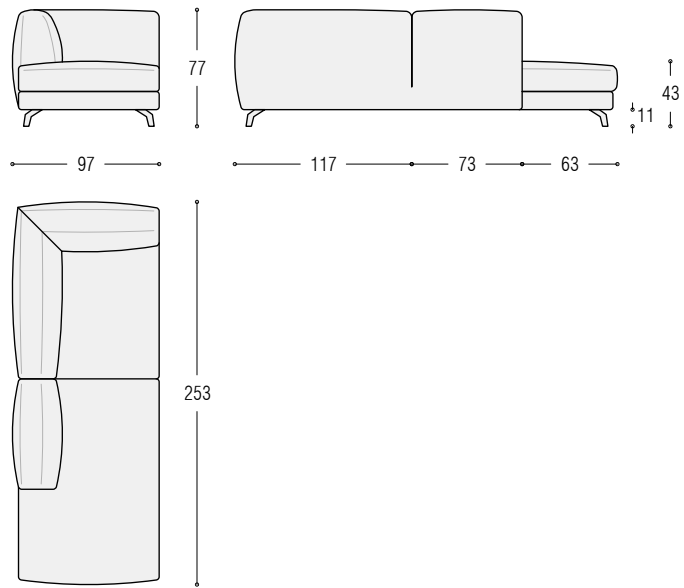

# Andy 120 sofa

Armrest cm 22 left

Armrest cm 32 left

Corner element cm 120x100 left

# Andy 120 sofa

Corner element cm 120x100 right

Endunit cm 253 left