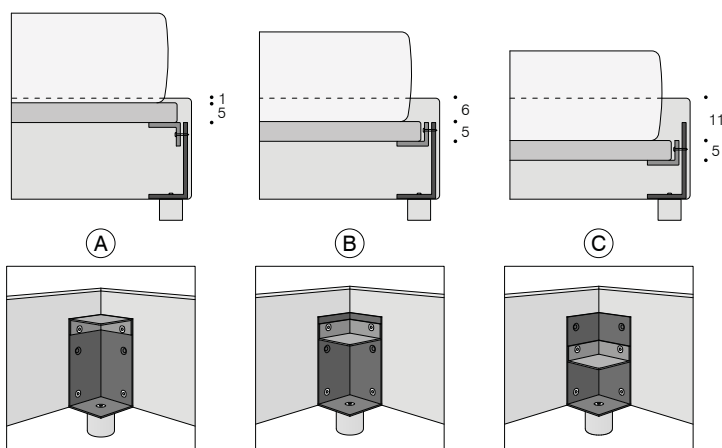

Rivestimento: in tessuto e pelle completamente sfoderabile. I prezzi non comprendono la rete ed il materasso.

TECHNISCHE DATEN

Struktur: Bettumrandung und Kopfteil aus Holz und Holzfaser.

Polsterung: Kopfteil in Polyurethanschaum, umfüllt mit einem Gemisch aus Gänsedaunen und Polyesterflocken. Die Bettumrandung samt Polsterung in Polyurethanschaum ist ummantelt von weißen Polyesterfasern.

Bezug: In Leder und Stoff komplett abziehbar. Matratze und Lattenrost im Preis nicht enthalten.

BED - LETTO - BETT

BED WITH STORAGE - LETTO CONTENITORE - BETT MIT BETTKASTEN

Bed for slat cm 160x200

Bed for slat cm 180x200