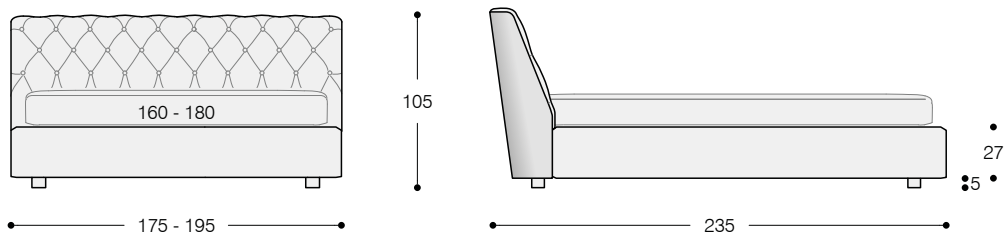

Alpha

TECHNICAL FEATURES

Structure: bedstead and headboard in wood and wooden fiber.

Padding: headboard in polyurethane foam wrapped in sterilized goose feather and polyester fiber. Bedstead in polyurethane foam covered with a white fabric joined with polyester resin.

Covers: both fabric's and leather's version are completely removable. Prices do not include the bed base and the mattress.

CARATTERISTICHE TECNICHE

Struttura: giroletto e testata in legno e fibra di legno.

Imbottiture: testata in poliuretano espanso rivestito in piuma d'oca sterilizzata e fiocco di poliestere; giroletto in poliuretano espanso rivestito in vellutino bianco accoppiato a fibra di poliestere.

Rivestimento: in tessuto e pelle completamente sfoderabile. I prezzi non comprendono la rete ed il materasso.

TECHNISCHE DATEN

Struktur: Bettumrandung und Kopfteil aus Holz und Holzfaser.

Polsterung: Kopfteil in Polyurethanschaum, umfüllt mit einem Gemisch aus Gänsedaunen und Polyesterflocken. Die Bettumrandung samt Polsterung in Polyurethanschaum ist ummantelt von weißen Polyesterfasern.