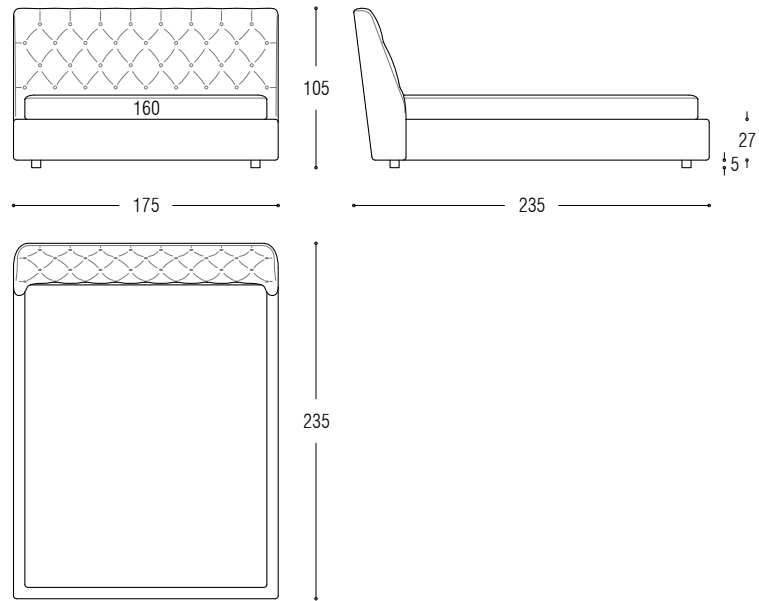

Bezug: In Leder und Stoff komplett abziehbar. Matratze und Lattenrost im Preis nicht enthalten.

BED - LETTO - BETT

BED WITH STORAGE - LETTO CONTENITORE - BETT MIT BETTKASTEN

Bed for slat cm 160x200

Bed for slat cm 180x200