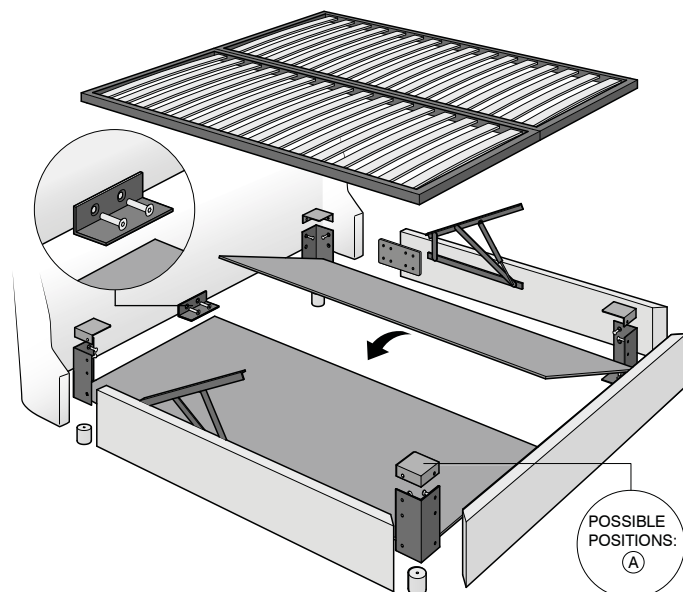

Rivestimento: in tessuto e pelle completamente sfoderabile. I prezzi non comprendono la rete ed il materasso.

TECHNISCHE DATEN

Struktur: Bettumrandung und Kopfteil aus Holz und Holzfaser.

Polsterung: Kopfteil in Polyurethanschaum, umfüllt mit einem Gemisch aus Gänsedaunen und Polyesterflocken. Die Bettumrandung samt Polsterung in Polyurethanschaum ist ummantelt von weißen Polyesterfasern.

Bezug: In Leder und Stoff komplett abziehbar. Matratze und Lattenrost im Preis nicht enthalten.

BED - LETTO - BETT

BED WITH STORAGE - LETTO CONTENITORE - BETT MIT BETTKASTEN

Bed for slat cm 160x200

Bed for slat cm 180x200