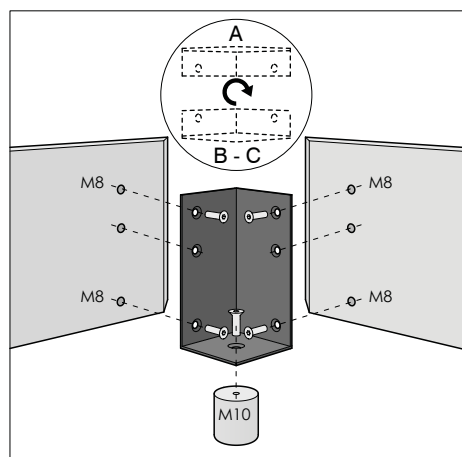

Rivestimento: in tessuto e pelle completamente sfoderabile. I prezzi non comprendono la rete ed il materasso.

TECHNISCHE DATEN

Struktur: Bettumrandung und Kopfteil aus Holz und Holzfaser.

Polsterung: Kopfteil in Polyurethanschaum, umfüllt mit einem Gemisch aus Gänsedaunen und Polyesterflocken. Die Bettumrandung samt Polsterung in Polyurethanschaum ist ummantelt von weißen Polyesterfasern.

Bezug: In Leder und Stoff komplett abziehbar. Matratze und Lattenrost im Preis nicht enthalten.

BED - LETTO - BETT

BED WITH STORAGE - LETTO CONTENITORE - BETT MIT BETTKASTEN

Bed for slat cm 160x200

Bed for slat cm 180x200