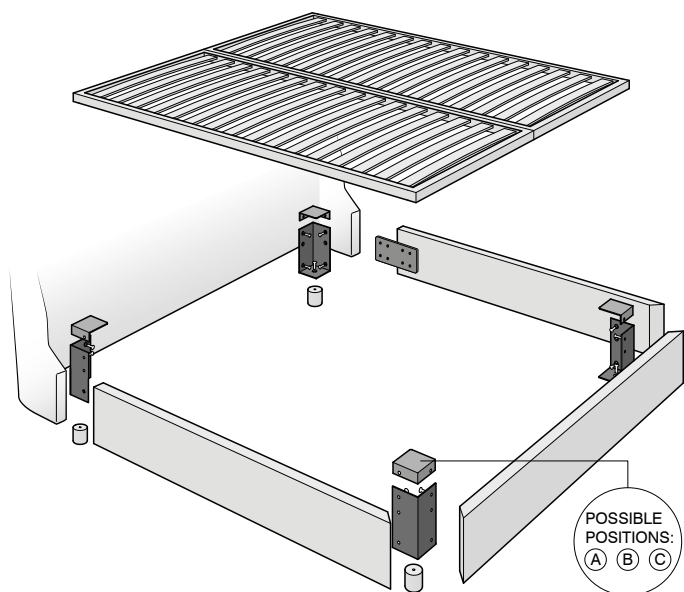

Rivestimento: in tessuto e pelle completamente sfoderabile. I prezzi non comprendono la rete ed il materasso.

TECHNISCHE DATEN

Struktur: Bettumrandung und Kopfteil aus Holz und Holzfaser.

Polsterung: Kopfteil in Polyurethanschaum, umfüllt mit einem Gemisch aus Gänsedaunen und Polyesterflocken. Die Bettumrandung samt Polsterung in Polyurethanschaum ist ummantelt von weißen Polyesterfasern.

Bezug: In Leder und Stoff komplett abziehbar. Matratze und Lattenrost im Preis nicht enthalten.

BED - LETTO - BETT

BED WITH STORAGE - LETTO CONTENITORE - BETT MIT BETTKASTEN

Bed for slat cm 160x200

Bed for slat cm 180x200