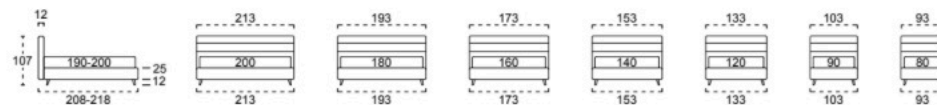

APOLLO H. 25 CM