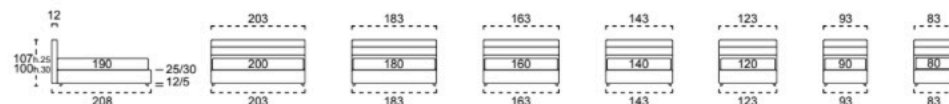

APOLLO FILO MATERASSO H. 25 / H. 30 CM

N.B. PER LA VERSIONE FILO MATERASSO È PREVISTA COME RETE STANDARD UNA RETE IN LEGNO PROVISTA DI ANTISCIVOLO.
NON È POSSIBILE INSERIRE ALTRE RETI. DISPONIBILE SOLO SU MATERASSI CON LUNGHEZZA 190 CM.
N.B. FOR THE FILO MATERASSO VERSION, AS STANDARD BED BASE A WOOD ONE WITH ANTI-SLIP IS PROVIDED.
IT IS NOT POSSIBLE TO CHOOSE OTHER BED BASES. AVAILABLE ONLY ON MATTRESSES 190 CM LONG.