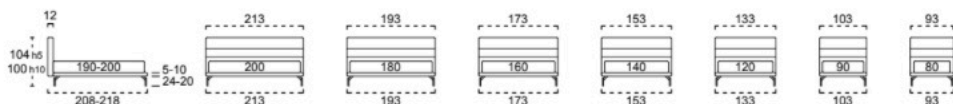

APOLLO H. 5 / H. 10 CM