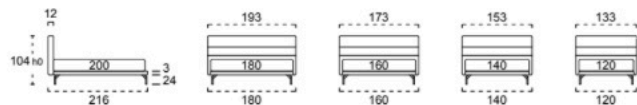

APOLLO H. 0 CM